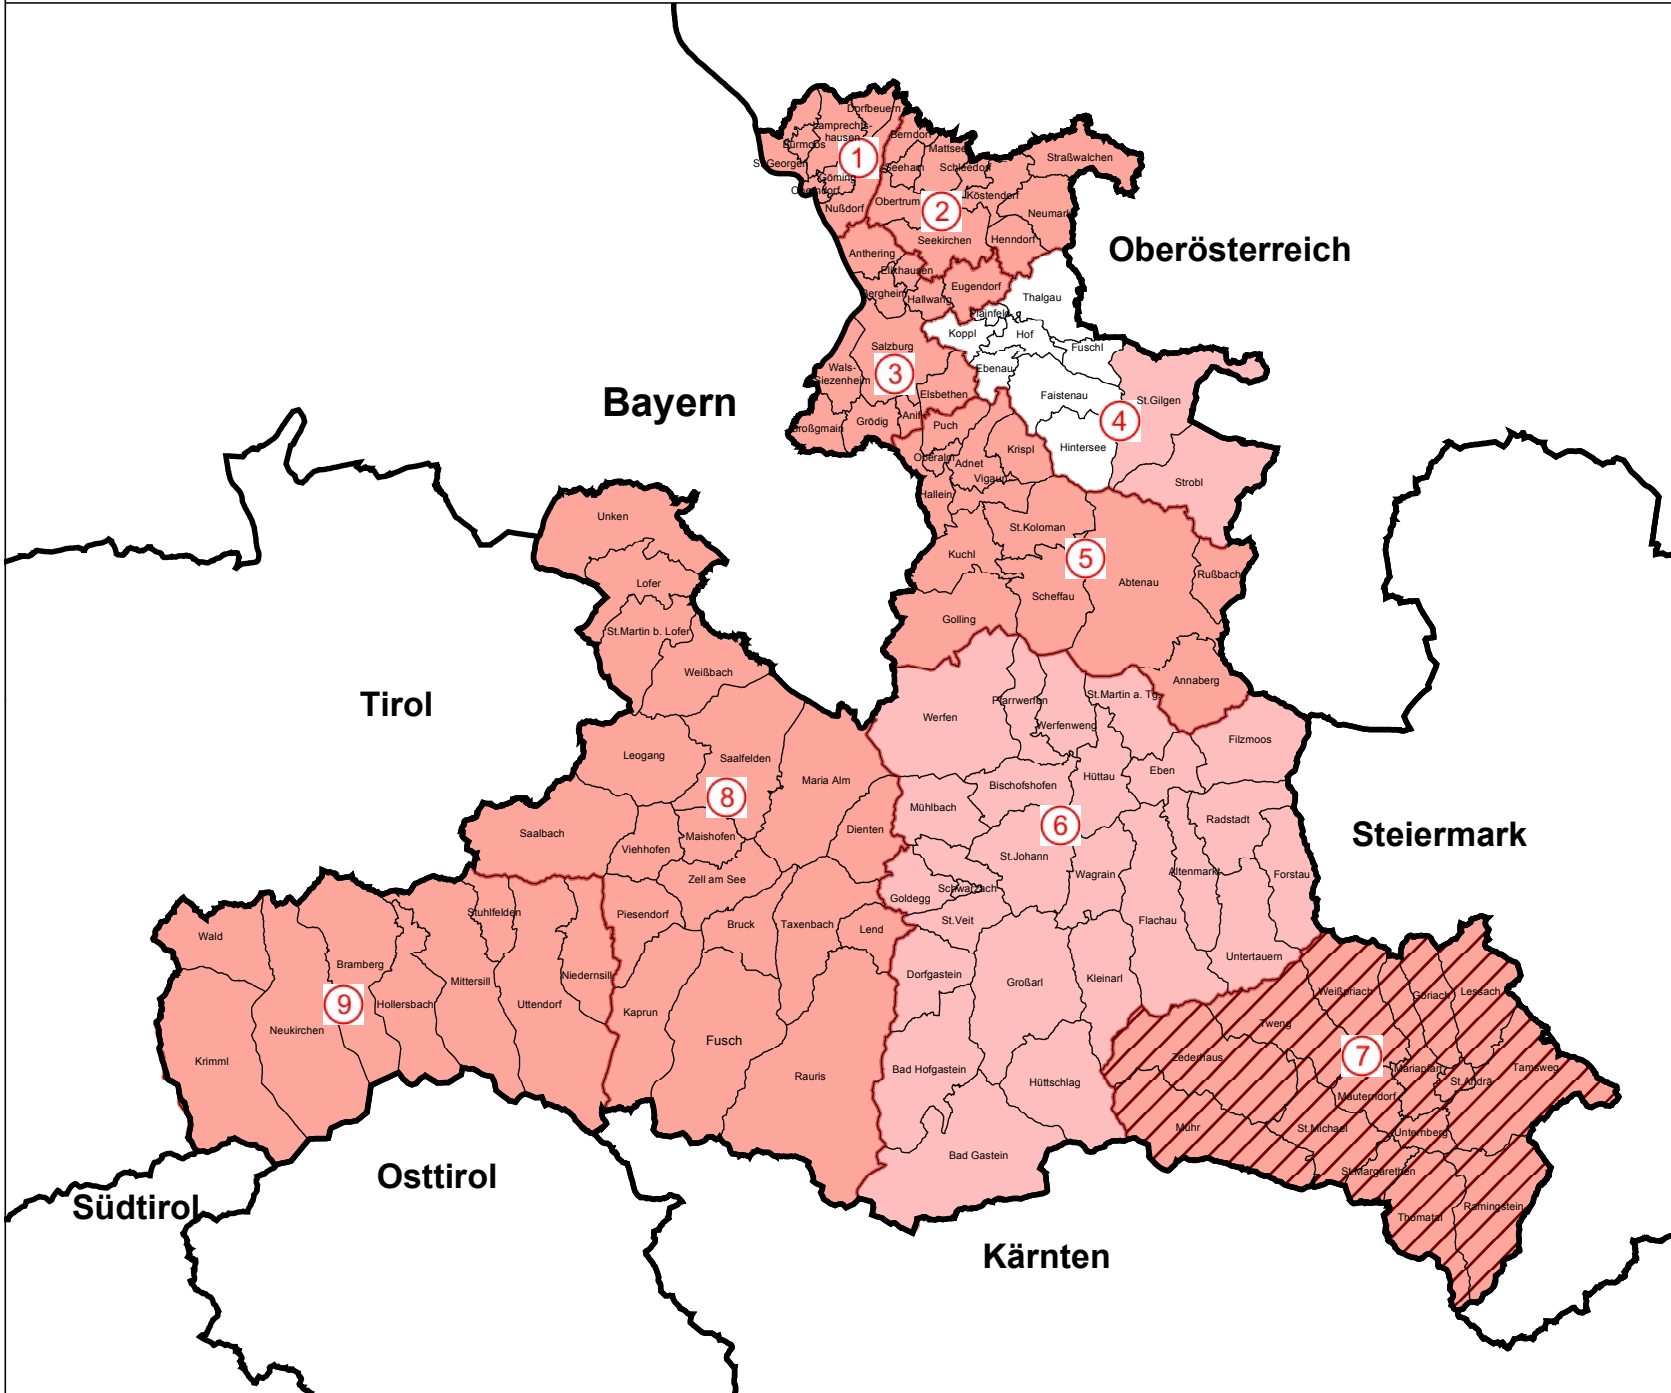

Stand der Regionalplanung

Legende:

Regionalverbände

- ① RV Flachgau-Nord
- ② RV Salzburger Seenland
- ③ RV Salzburg Stadt und Umgebungsgemeinden
- ④ RV Osterhorngruppe
- ⑤ RV Tennengau
- ⑥ RV Pongau
- ⑦ RV Lungau
- ⑧ RV Pinzgau (ohne Oberpinzgau)
- ⑨ RV Oberpinzgau

- Regionalverbandsgrenzen
- Regionalprogramm neu - vor Regierungsbeschluss
- Regionalprogramm verbindlich
- Regionales Entwicklungskonzept beschlossen
- Landesgrenzen
- Gemeindegrenzen

SALZBURGER Geographisches Informationssystem