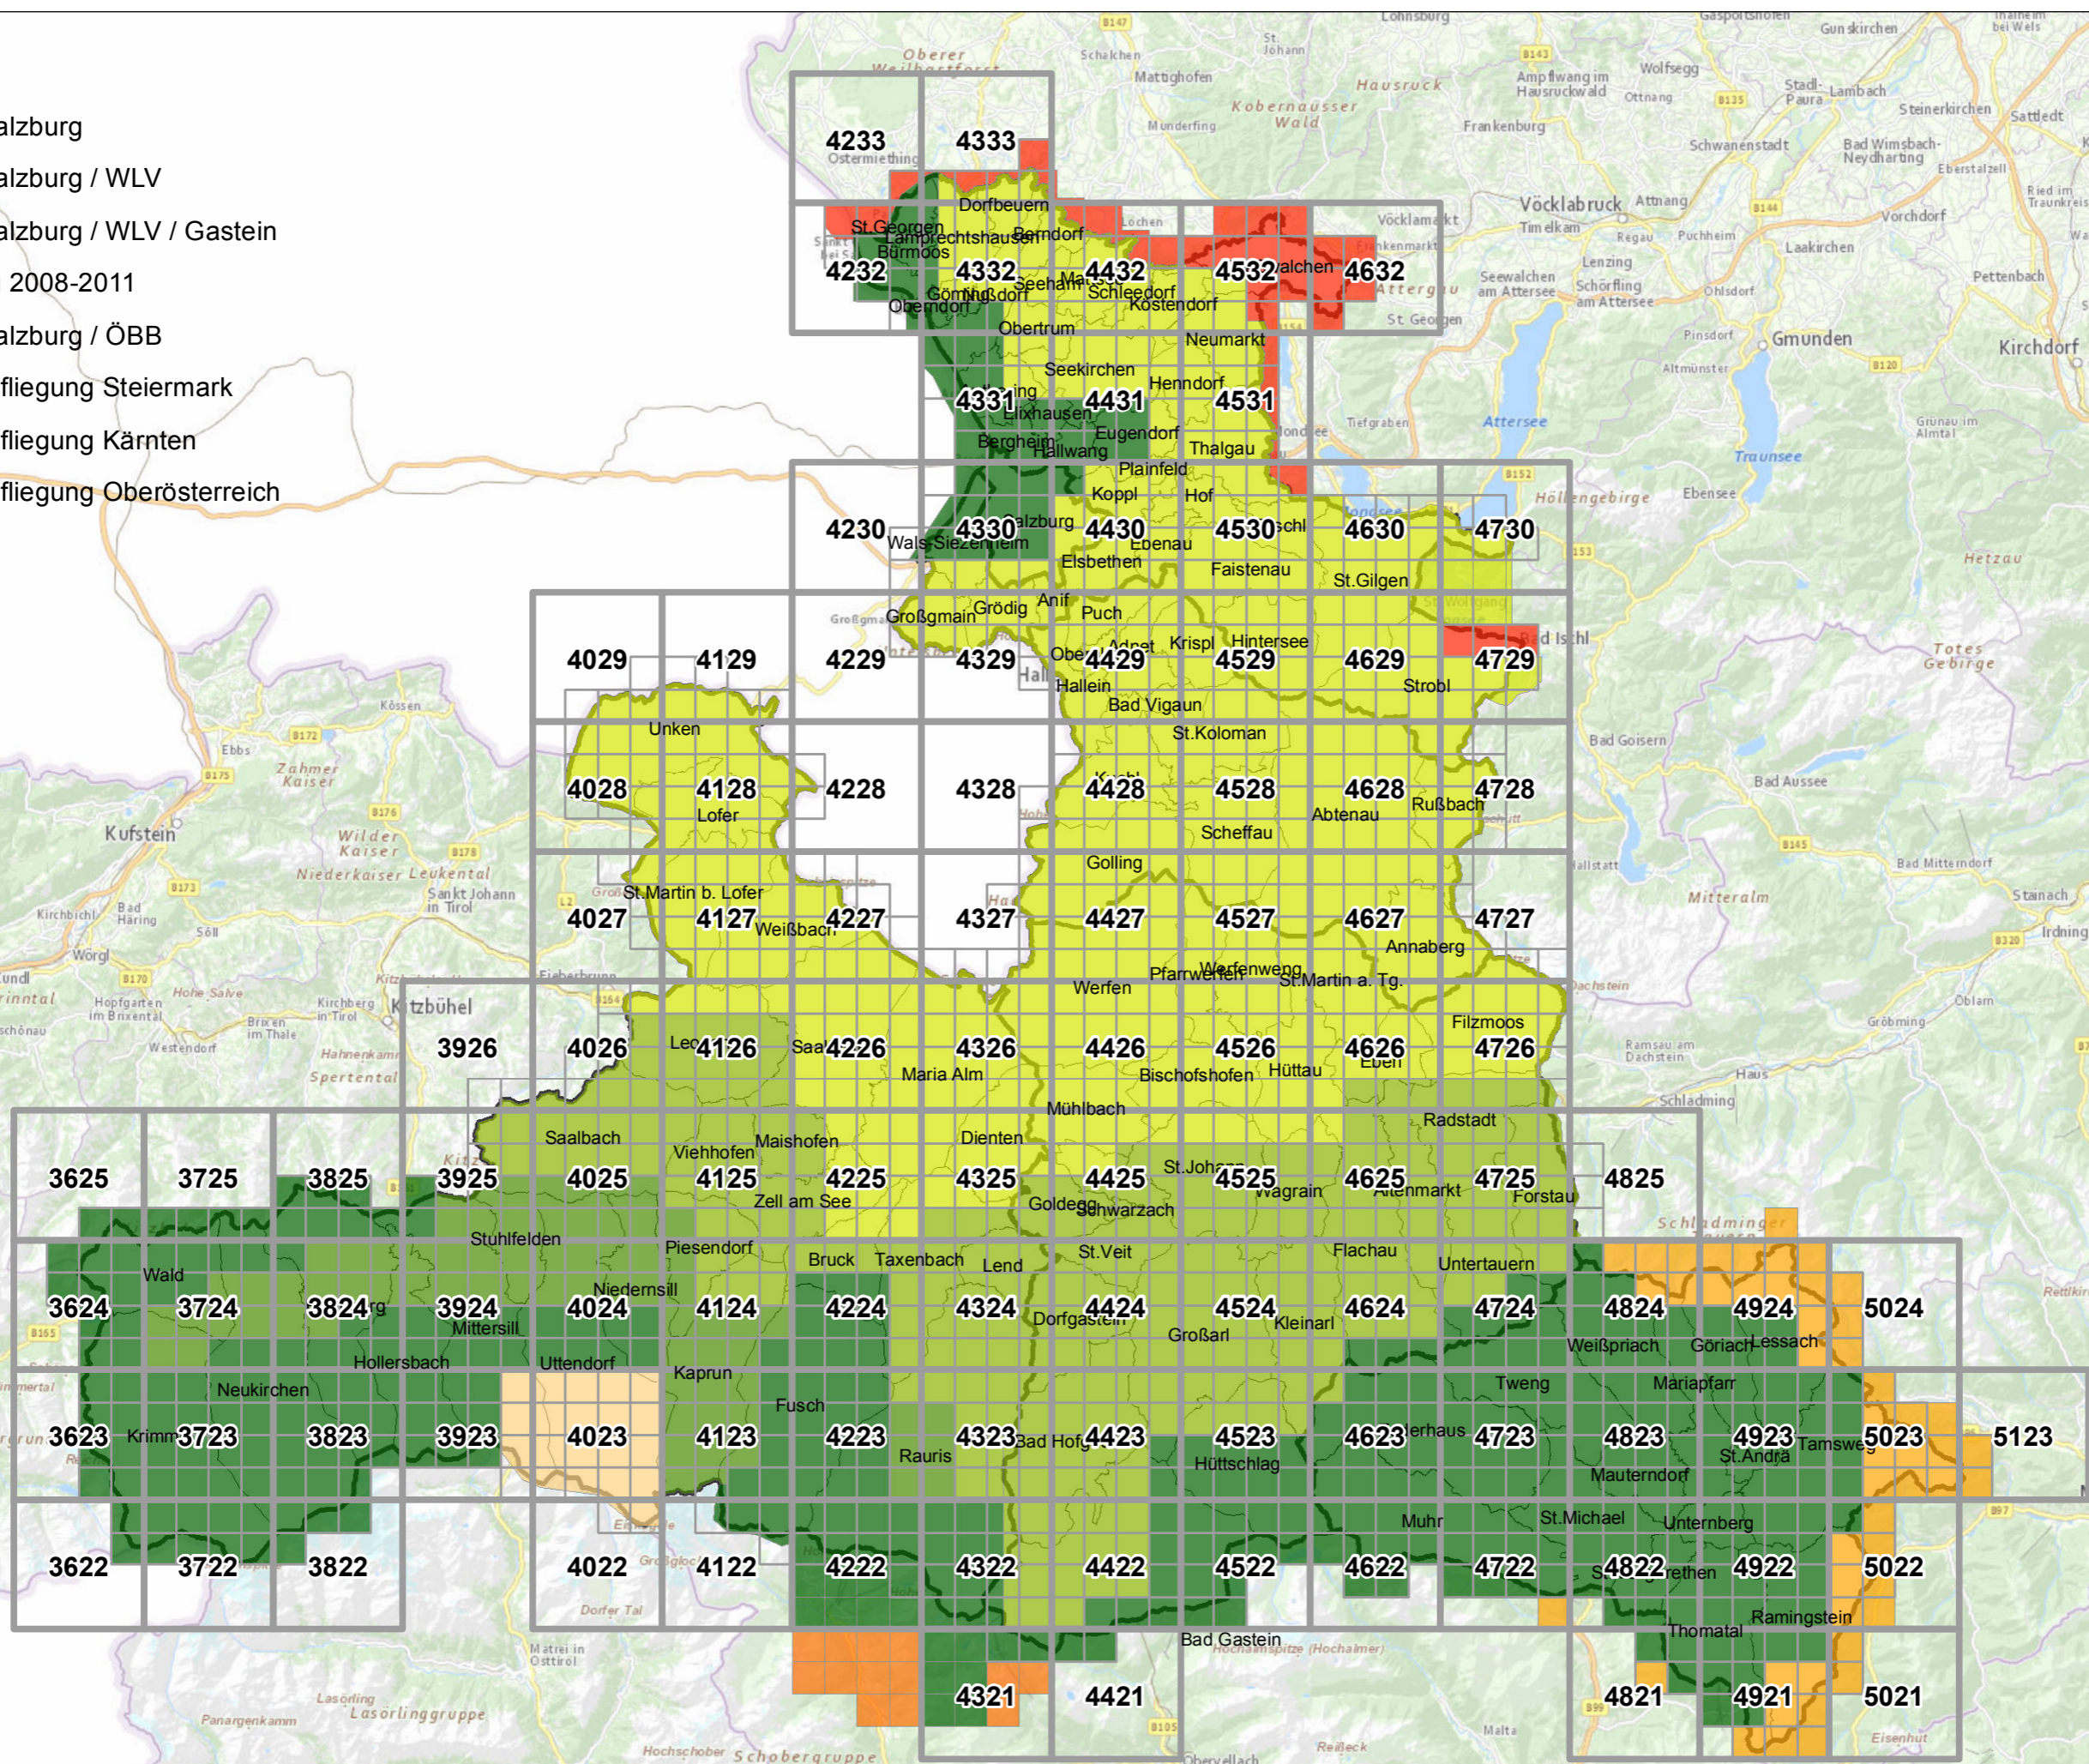

Status Laserscan Befliegung im Bundesland Salzburg

Legende:

- Land Salzburg
- Land Salzburg / WLV
- Land Salzburg / WLV / Gastein
- Interreg 2008-2011
- Land Salzburg / ÖBB
- ALS Befliegung Steiermark
- ALS Befliegung Kärnten
- ALS Befliegung Oberösterreich

1:500.000

Salzburger Geographisches Informationssystem

SAGIS

<http://www.salzburg.gv.at/landkarten>
 E-Mail: landesplanung-sagis@salzburg.gv.at
 Bearbeitung: M. Kupka; Ref. 10/04
 Erstellungsdatum: 08.01.2015
 Keine Garantie auf Vollständigkeit und Richtigkeit
 Datenquelle: (c) SAGIS
 Copyrightvermerk für Weiterverwendung
<http://www.salzburg.gv.at/haftung.htm>