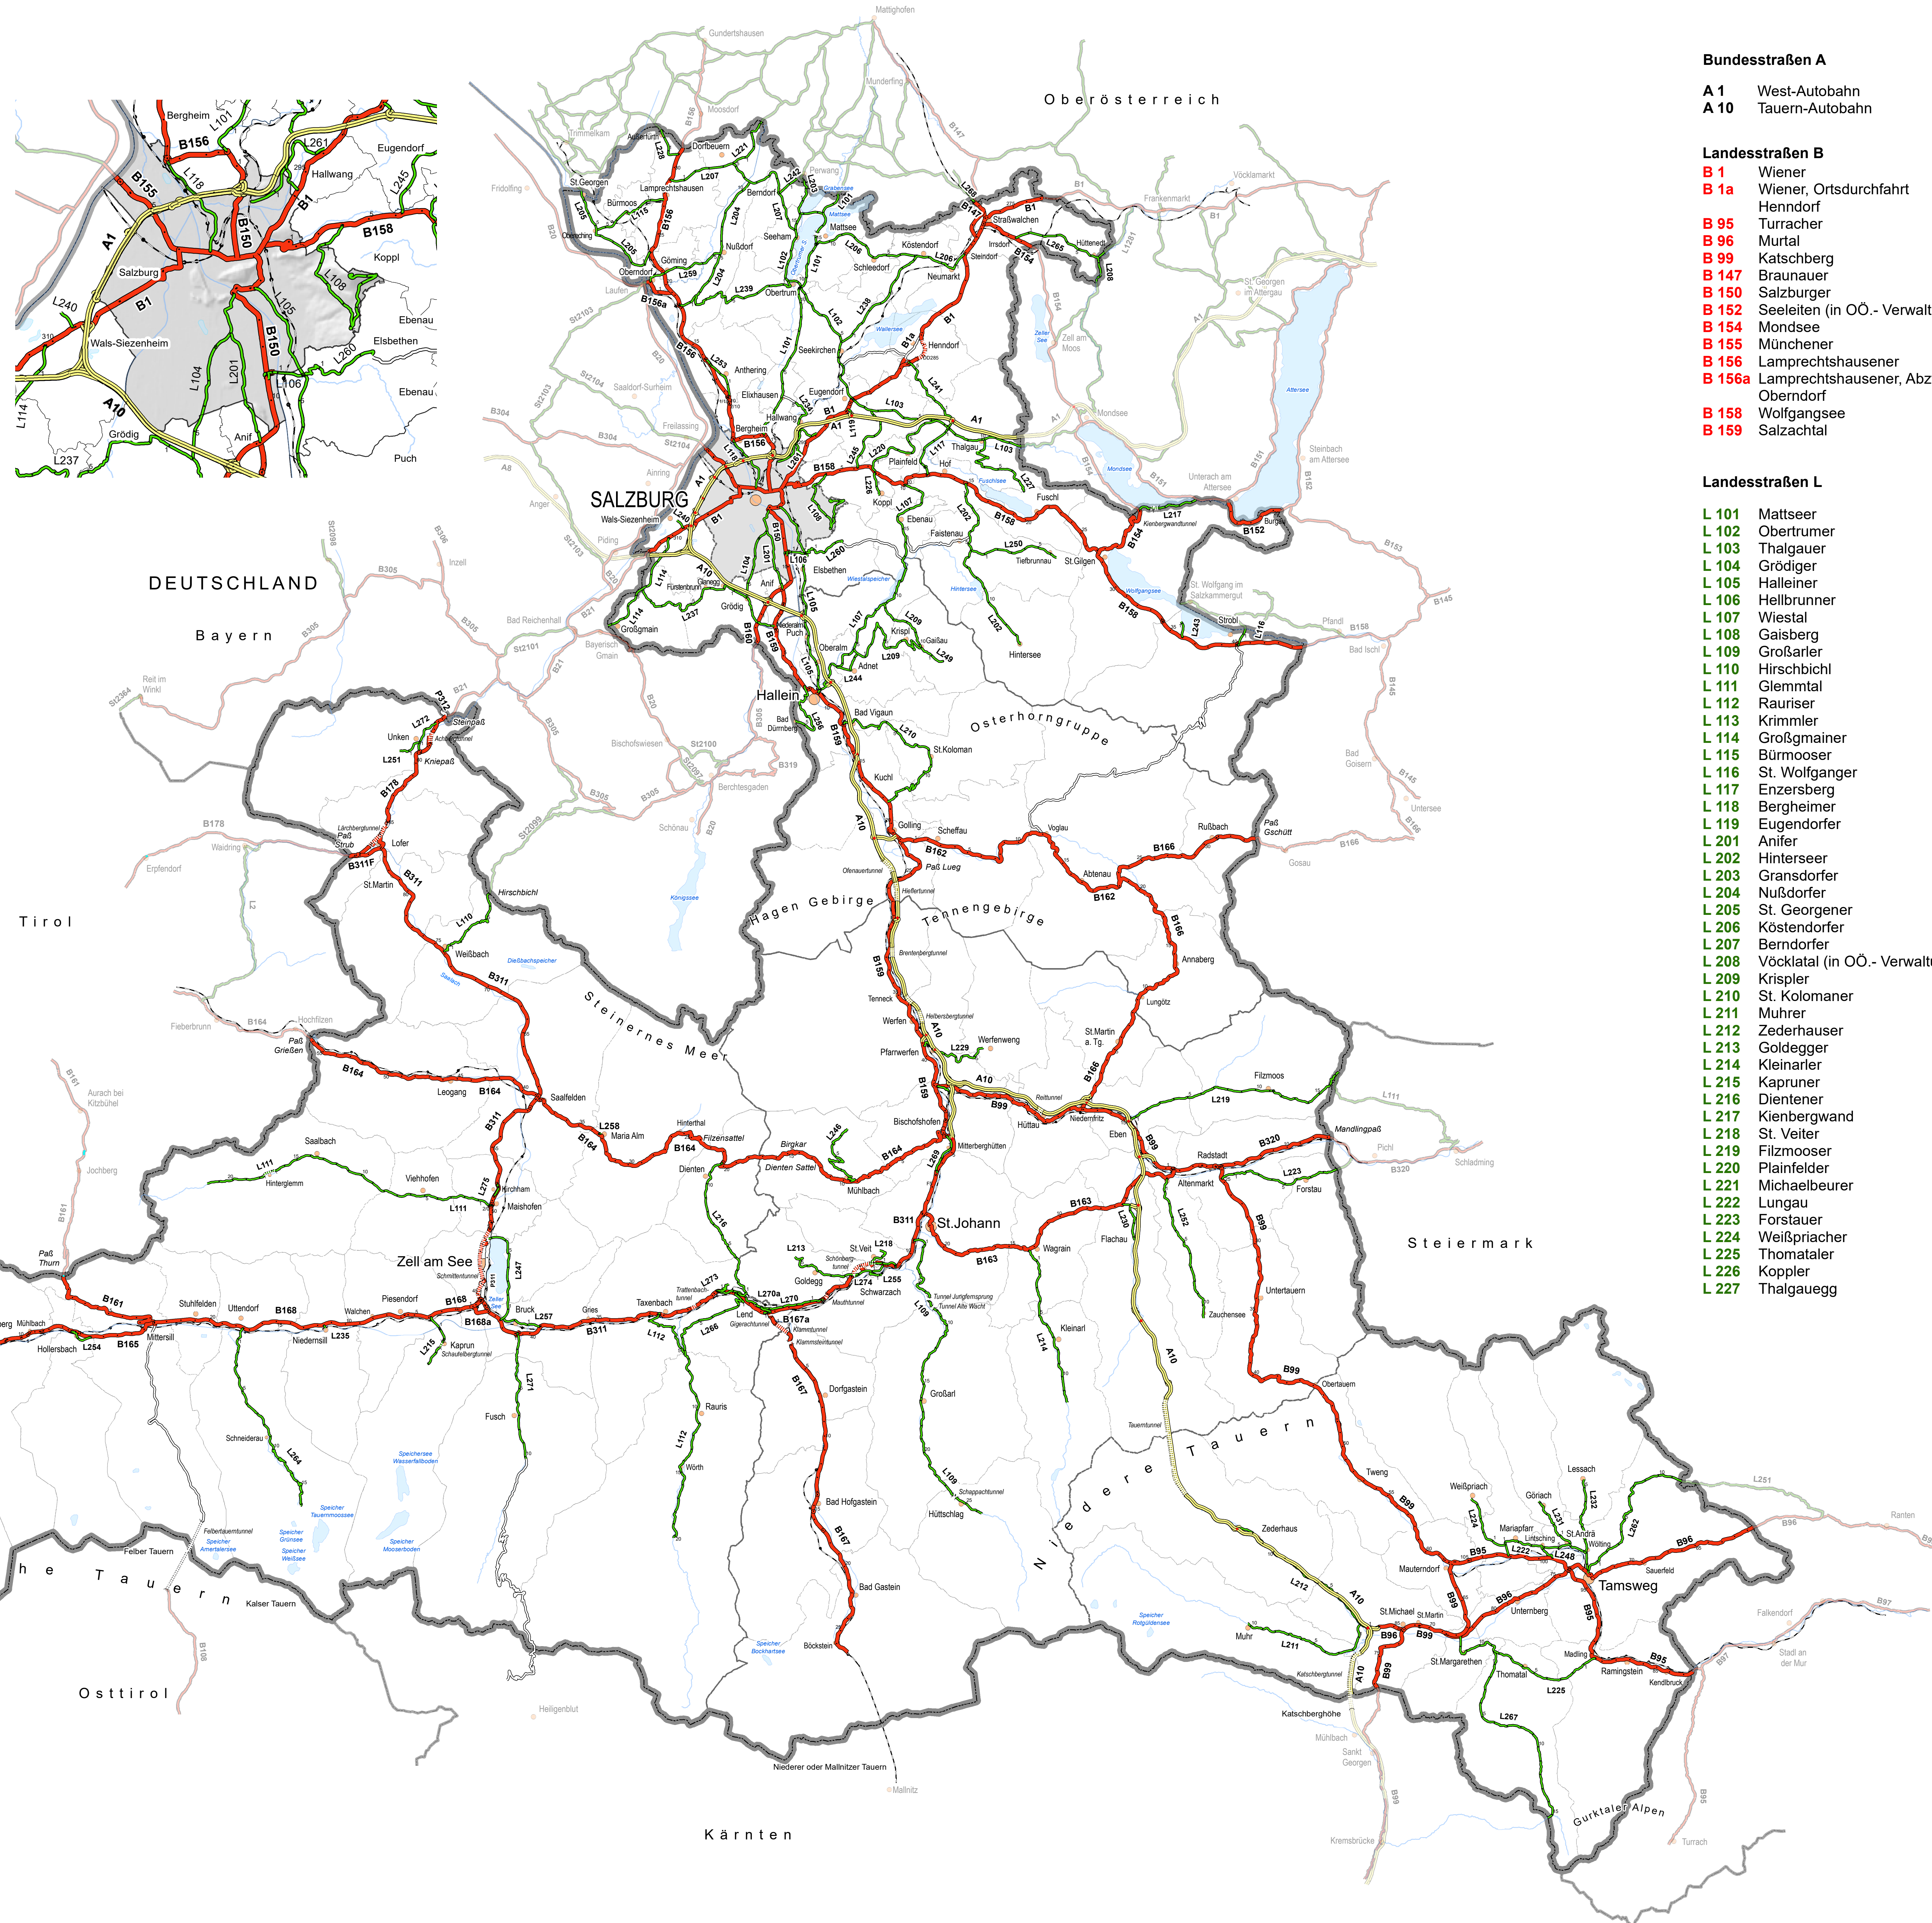

# Straßenübersicht Land Salzburg

**Legende**

- Kilometrierung
- Bundesstraße A (Autobahn)
- Landesstraße B
- Landesstraße L
- Tunnel
- Eisenbahn
- Gewässer
- Bezirkshauptorte
- Gemeindehauptorte
- Landesgrenze
- polit. Bezirksgrenze
- Gemeindegrenzen

**Bundesstraßen A**

- A 1 West-Autobahn
- A 10 Tauern-Autobahn

**Landesstraßen B**

- B 1 Wiener
- B 1a Wiener, Ortsdurchfahrt
- B 95 Turracher
- B 96 Murtal
- B 99 Katschberg
- B 147 Braunauer
- B 150 Salzburg
- B 152 Seeleiten (in OÖ.- Verwaltung)
- B 154 Mondsee
- B 155 Münchener
- B 156 Lamprechtshausener
- B 156a Lamprechtshausener, Abzw. Oberndorf
- B 158 Wolfgangsee
- B 159 Salzachtal
- B 160 Berchtesgadener
- B 161 Paß Thurn
- B 162 Lammertal
- B 163 Waggrainer
- B 164 Hochkönig
- B 165 Gerlos
- B 166 Paß Gschütt
- B 167 Gasteiner
- B 167a Gasteiner, Verb. Lender Berg
- B 168 Mittersiller
- B 168a Schlüttdorfer
- B 178 Loferer
- B 311 Pinzgauer
- B 311f Pinzgauer, Ortsdurchfahrt Lofer
- B 320 Ennstal