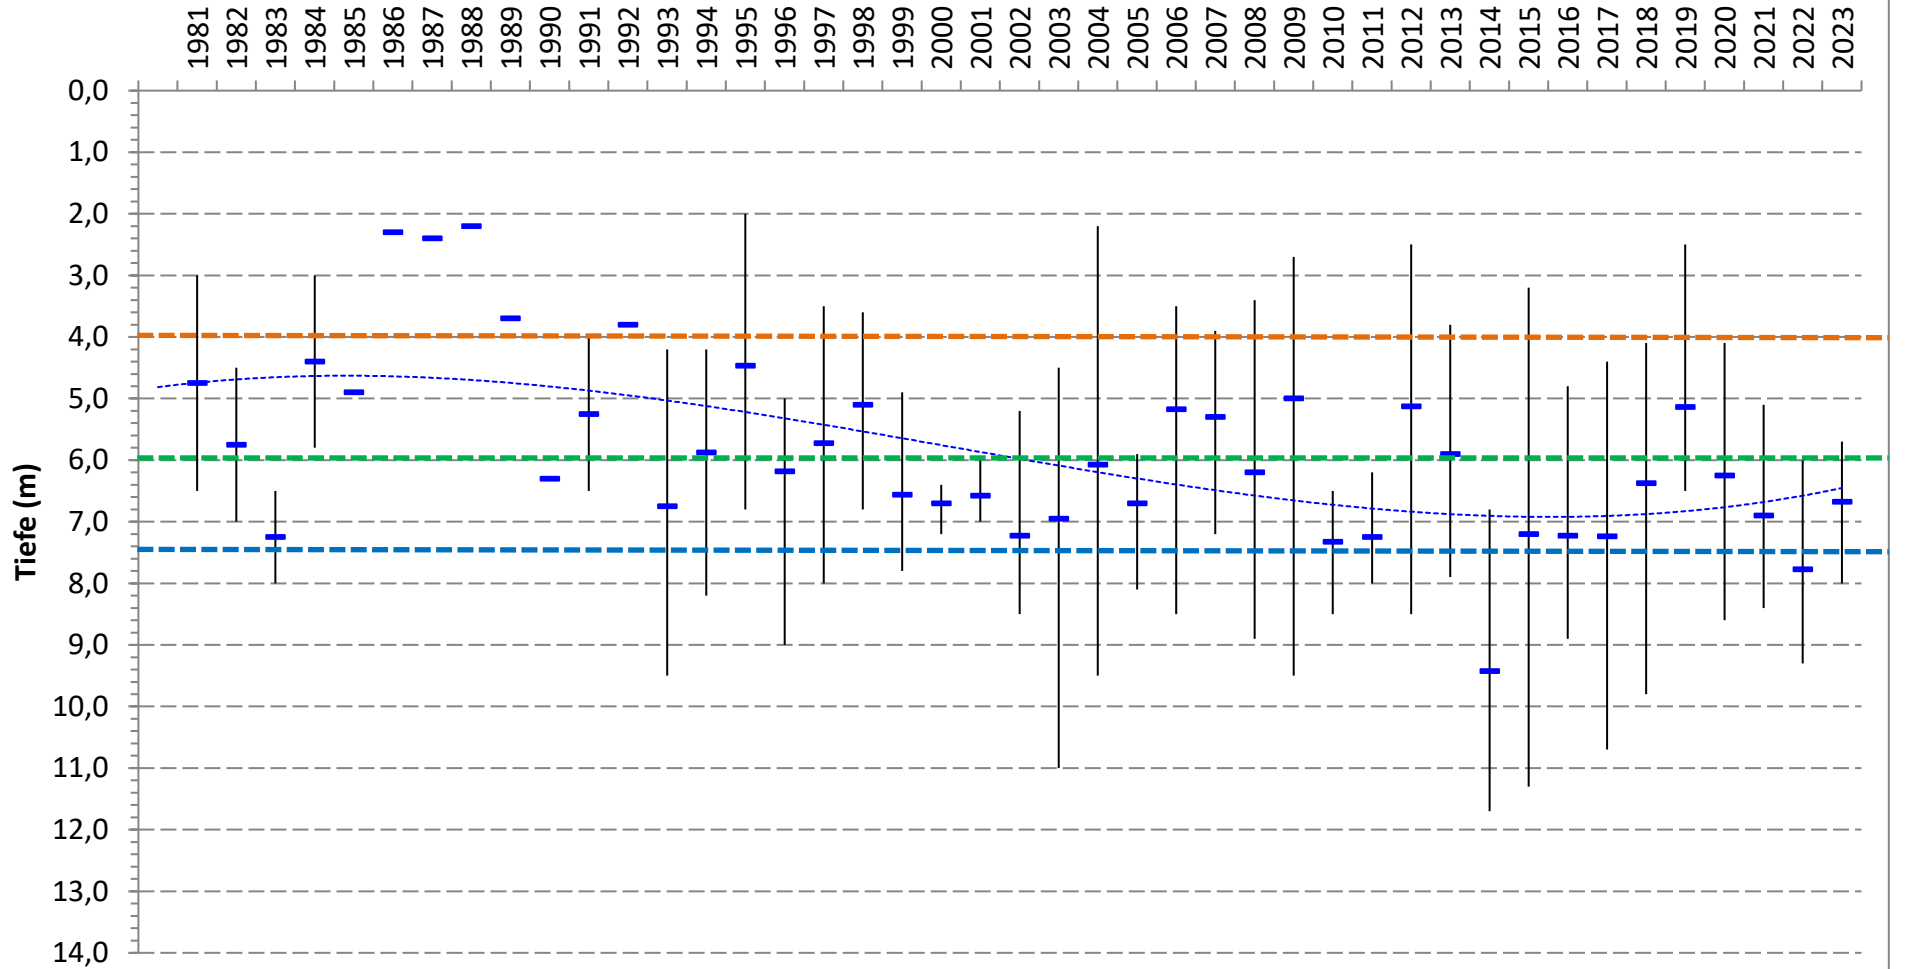

ZELLER SEE

Sichttiefenentwicklung (Jahresmittel, Maximum- und Minimumwerte) ab 1981

gestrichelte Linien: blau = Referenztiefe (7,5 m), grün = Grenze "sehr gut / gut" (6,0 m), orange = Grenze "gut / mäßig" (4,0 m); fein punktiert: