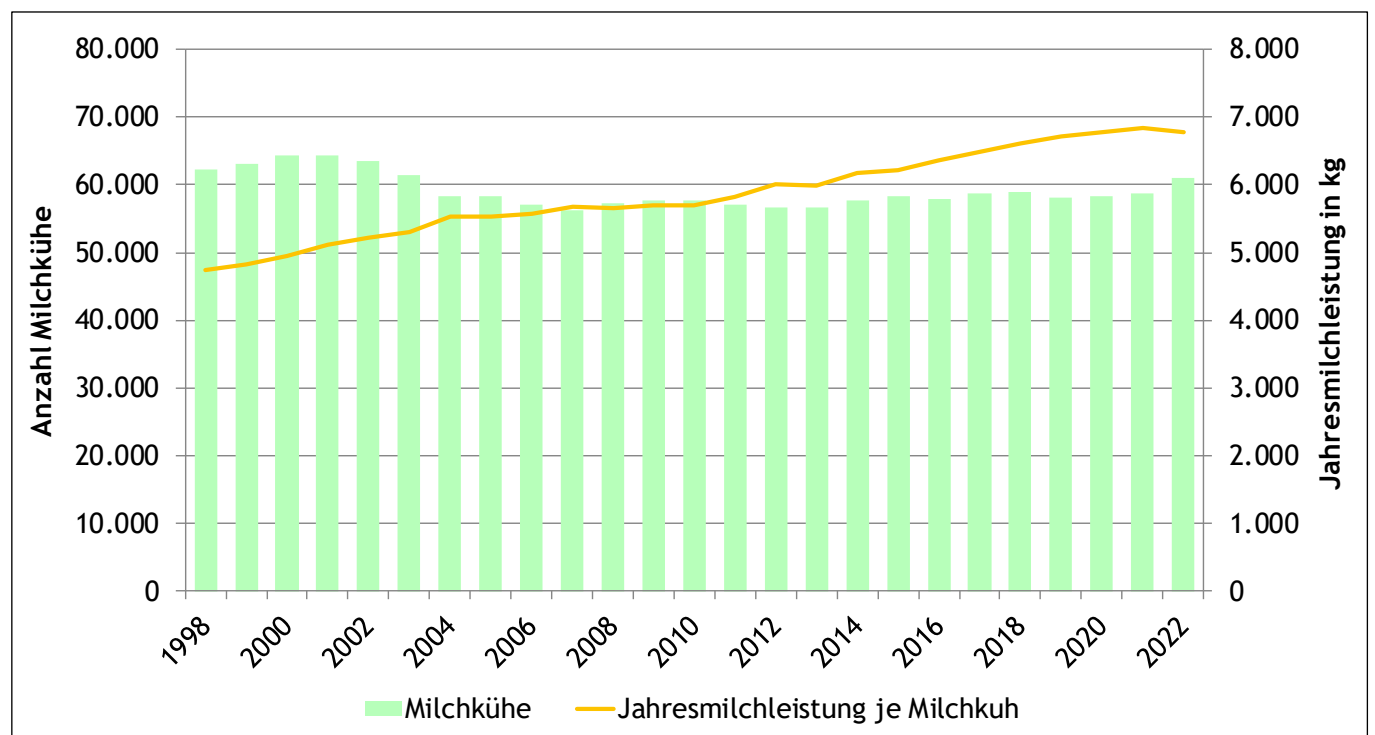

Hinweis: Stichtag 1. Dezember

Quelle: Statistik Austria

Milchtiere und Milcherzeugung

	2017	2018	2019	2020	2021	2022
Anzahl Tiere						
Milchkühe	58.763	58.948	58.044	58.252	58.654	60.947
Milchschafe	1.084	1.213	1.339	1.349	1.383	1.550
Milchziegen	1.037	1.233	1.241	1.066	1.072	1.174
Rohmilcherzeugung in Tonnen						
von Kühen	381.168	389.179	389.525	394.677	401.181	412.722
von Schafen	395	455	493	482	545	862
von Ziegen	553	697	735	648	621	684

Quelle: Statistik Austria

Milchkühe und Jahresmilchleistung je Milchkuh seit 1998

Quelle: Statistik Austria