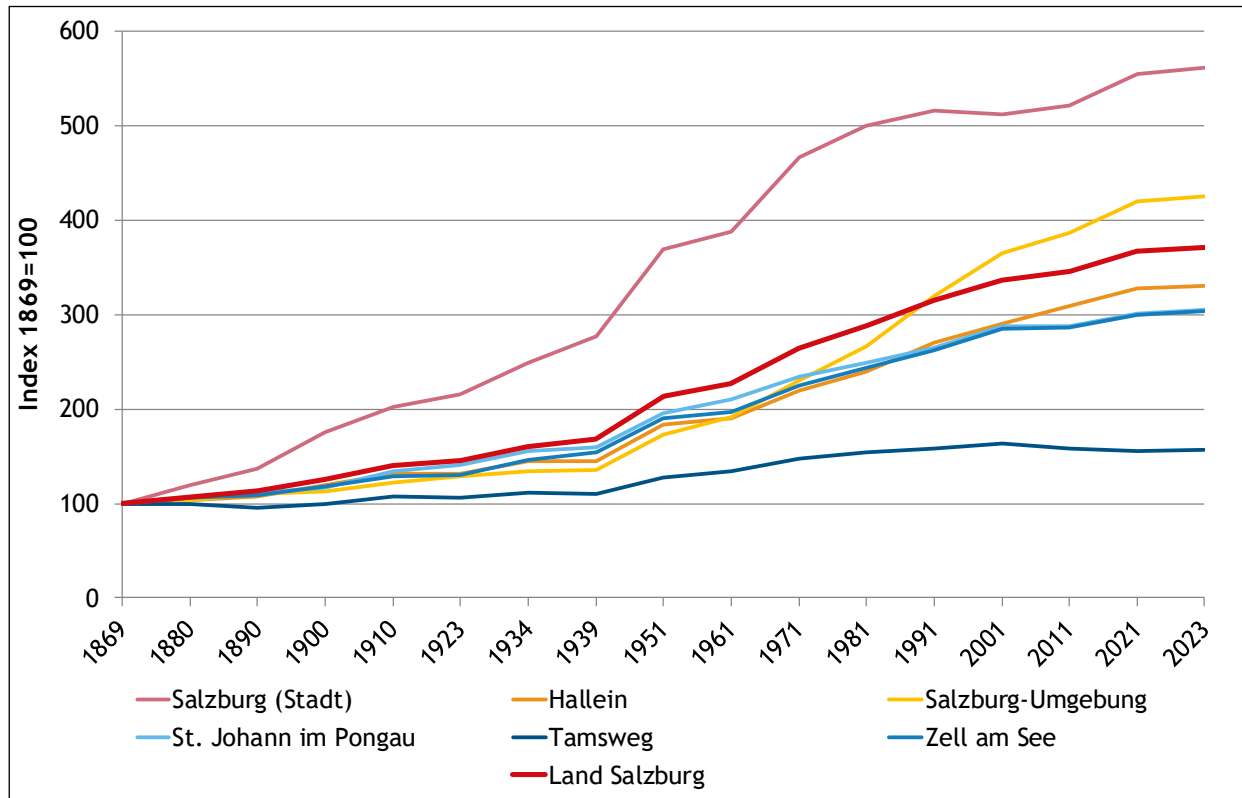

Demographie

Bevölkerung seit der Volkszählung 1869 nach Bezirk

Jahr	Land Salzburg	Salzburg (Stadt)	Hallein	Salzburg-Umgebung	St. Johann im Pongau	Tamsweg	Zell am See
absolut							
1869	153.159	27.858	18.674	37.004	27.105	13.009	29.509
1880	163.570	33.241	19.219	38.261	28.678	12.868	31.303
1890	173.510	38.081	19.983	40.722	30.118	12.417	32.189
1900	192.763	48.945	22.398	41.928	31.499	12.974	35.019
1910	214.737	56.423	24.600	45.313	36.516	14.054	37.831
1923	222.831	60.026	24.627	47.522	38.317	13.785	38.554
1934	245.801	69.447	26.988	49.736	41.996	14.419	43.215
1939	257.226	77.170	27.094	50.009	43.115	14.283	45.555
1951	327.232	102.927	34.263	64.236	53.072	16.558	56.176
1961	347.292	108.114	35.637	70.913	57.100	17.519	58.009
1971	405.115	129.919	41.115	85.032	63.479	19.116	66.454
1981	442.301	139.426	44.815	98.733	67.410	20.106	71.811
1991	482.365	143.978	50.396	118.137	71.955	20.622	77.277
2001	515.327	142.662	54.282	135.104	77.872	21.283	84.124
2011	529.066	145.270	57.651	143.081	78.138	20.502	84.424
2021	561.714	154.604	61.162	155.695	81.686	20.169	88.398
2023	568.346	156.619	61.660	157.440	82.565	20.437	89.625
Index 1869 = 100							
1869	100	100	100	100	100	100	100
1880	107	119	103	103	106	99	106
1890	113	137	107	110	111	95	109
1900	126	176	120	113	116	100	119
1910	140	203	132	122	135	108	128
1923	145	215	132	128	141	106	131
1934	160	249	145	134	155	111	146
1939	168	277	145	135	159	110	154
1951	214	369	183	174	196	127	190
1961	227	388	191	192	211	135	197
1971	265	466	220	230	234	147	225
1981	289	500	240	267	249	155	243
1991	315	517	270	319	265	159	262
2001	336	512	291	365	287	164	285
2011	345	521	309	387	288	158	286
2021	367	555	328	421	301	155	300
2023	371	562	330	425	305	157	304

Quelle: Statistik Austria, Volkszählungen 1869 bis 2001, Registerzählung 2011, Abgestimmte Erwerbsstatistik 2021, 2023 Statistik des Bevölkerungsstandes

Demographie

Bevölkerungsentwicklung seit der Volkszählung 1869 nach Bezirk

Quelle: Statistik Austria, Volkszählungen 1869 bis 2001, Registerzählung 2011, Abgestimmte Erwerbsstatistik 2021, 2023 Statistik des Bevölkerungsstandes