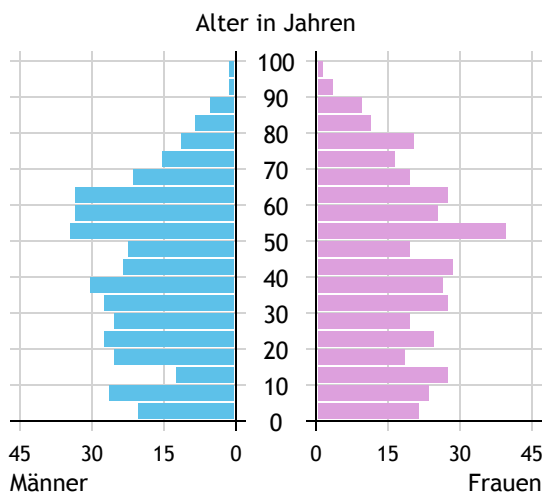

Gemeinde Göming

Allgemeines	
Seehöhe	437 m
Katasterfläche	8,7 km ²
Dauersiedlungsraum	6,4 km ²
landwirtschaftliche Nutzfläche	5,4 km ²
Bevölkerung je km ²	87,0
höchste Erhebung	Wachtberg
Höhe	501 m
Entfernung zum Bezirkshauptort	20 km
Entfernung zur Landeshauptstadt	19 km
Politisches	
Politischer Bezirk	Salzburg-Umgebung
Gerichtsbezirk	Oberndorf

Quellen: Statistik Austria, Sagis

Bevölkerung

Bevölkerungspyramide

Bevölkerung per 1.1.2023	761	
Männer	379	49,8 %
Frauen	382	50,2 %
ausländische Staatsangehörige	45	5,9 %
Altersstruktur		761
0 bis 5 Jahre	45	5,9 %
6 bis 14 Jahre	78	10,2 %
15 bis 24 Jahre	90	11,8 %
25 bis 64 Jahre	421	55,3 %
65 Jahre und älter	127	16,7 %
Durchschnittsalter	41,7	
Entwicklung 2018 bis 2023		- 3
Geborene minus Gestorbene	+ 26	
Zuzüge minus Wegzüge ¹⁾	- 29	

Quelle: Land Salzburg ¹⁾inkl. Statistische Korrektur

Bildung & Erwerbstätigkeit

Höchste abgeschlossene Ausbildung

15- bis 64-Jährige per 31.10.2020	531	
Pflichtschule	68	12,8 %
Lehre	174	32,8 %
berufsbildende mittlere Schule	110	20,7 %
Matura, Kolleg	101	19,0 %
Hochschule, Universität	78	14,7 %

Erwerbspersonen 15 Jahre und älter	419	
Selbständige, Mithelfende	73	17,4 %
Unselbständige	336	80,2 %
Arbeitslose	10	2,4 %
Erwerbsquote in % ¹⁾	78,5	

Erwerbsspendler:innen	
Einpendler:innen ²⁾	69
Auspender:innen	309