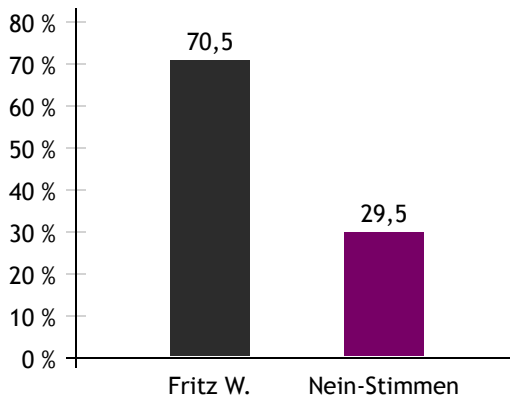

Quellen: Statistik Austria, Sagis

Bevölkerung

Bevölkerungspyramide

Bevölkerung per 1.1.2023	761	
Männer	379	49,8 %
Frauen	382	50,2 %
ausländische Staatsangehörige	45	5,9 %
Altersstruktur		761
0 bis 5 Jahre	45	5,9 %
6 bis 14 Jahre	78	10,2 %
15 bis 24 Jahre	90	11,8 %
25 bis 64 Jahre	421	55,3 %
65 Jahre und älter	127	16,7 %
Durchschnittsalter	41,7	
Entwicklung 2018 bis 2023		- 3
Geborene minus Gestorbene	+ 26	
Zuzüge minus Wegzüge ¹⁾	- 29	

Erwerbspersonen 15 Jahre und älter	419	
Selbständige, Mithelfende	73	17,4 %
Unselbständige	336	80,2 %
Arbeitslose	10	2,4 %
Erwerbsquote in % ¹⁾	78,5	

Erwerbsspendler:innen	
Einpendler:innen ²⁾	69
Auspender:innen	309

Quelle: Statistik Austria ¹⁾15 bis 64 Jahre ²⁾ohne Ausland

Gemeindefinanzen

Steuereinnahmen 2021

Gemeindefinanzen 2021

(in 1.000 €)

voranschlagswirksame Gebarung		
Einzahlungen	2.870	
Auszahlungen	2.622	
nicht-voranschlagswirksame Gebarung		
Einzahlungen	777	
Auszahlungen	796	
Steuereinnahmen, Gebühren, Abgaben¹⁾	1.137	
Ertragsanteile	794	69,8 %
Kommunalsteuer	92	8,1 %
Grundsteuer	76	6,6 %
Benützungsgebühren	150	13,2 %
sonstige Abgaben ¹⁾	25	2,2 %

Gemeindewahlen

Bürgermeisterwahl 2024

Bürgermeister
Fritz Werner ÖVP

Gemeindevertretungswahl 2024

Wahlberechtigte	626	
Wahlbeteiligung	76,5 %	
	Stimmen	Mandate
ÖVP	84,4 %	8
SPÖ	15,6 %	1

Quelle: Land Salzburg