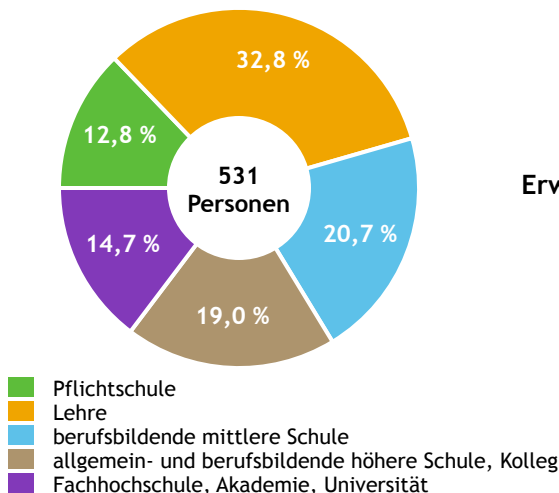

Gemeinde Göming

Allgemeines	
Seehöhe	437 m
Katasterfläche	8,7 km ²
Dauersiedlungsraum	6,4 km ²
landwirtschaftliche Nutzfläche	5,4 km ²
Bevölkerung je km ²	87,0
höchste Erhebung	Wachtberg
Höhe	501 m
Entfernung zum Bezirkshauptort	20 km
Entfernung zur Landeshauptstadt	19 km
Politisches	
Politischer Bezirk	Salzburg-Umgebung
Gerichtsbezirk	Oberndorf

Quellen: Statistik Austria, Sagis

Bevölkerung

Bevölkerungspyramide

Bevölkerung per 1.1.2023	761	
Männer	379	49,8 %
Frauen	382	50,2 %
ausländische Staatsangehörige	45	5,9 %
Altersstruktur		761
0 bis 5 Jahre	45	5,9 %
6 bis 14 Jahre	78	10,2 %
15 bis 24 Jahre	90	11,8 %
25 bis 64 Jahre	421	55,3 %
65 Jahre und älter	127	16,7 %
Durchschnittsalter	41,7	
Entwicklung 2018 bis 2023		- 3
Geborene minus Gestorbene	+ 26	
Zuzüge minus Wegzüge ¹⁾	- 29	

Quelle: Land Salzburg ¹⁾inkl. Statistische Korrektur

Bildung & Erwerbstätigkeit

Höchste abgeschlossene Ausbildung

15- bis 64-Jährige per 31.10.2020	531	
Pflichtschule	68	12,8 %
Lehre	174	32,8 %
berufsbildende mittlere Schule	110	20,7 %
Matura, Kolleg	101	19,0 %
Hochschule, Universität	78	14,7 %

Erwerbspersonen 15 Jahre und älter	419	
Selbständige, Mithelfende	73	17,4 %
Unselbständige	336	80,2 %
Arbeitslose	10	2,4 %
Erwerbsquote in % ¹⁾	78,5	

Erwerbsspendler:innen	
Einpendler:innen ²⁾	69
Auspender:innen	309