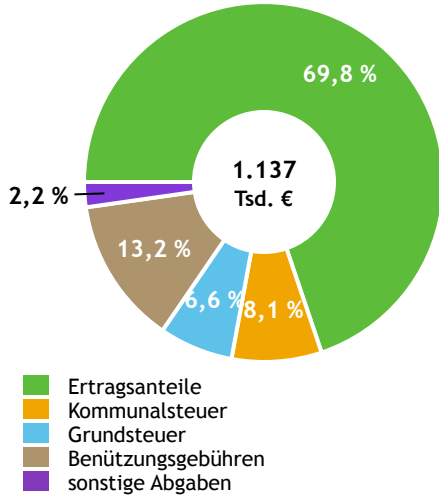

Quellen: Statistik Austria, Sagis

Bevölkerung

Bevölkerungspyramide

Bevölkerung per 1.1.2023	761	
Männer	379	49,8 %
Frauen	382	50,2 %
ausländische Staatsangehörige	45	5,9 %
Altersstruktur		761
0 bis 5 Jahre	45	5,9 %
6 bis 14 Jahre	78	10,2 %
15 bis 24 Jahre	90	11,8 %
25 bis 64 Jahre	421	55,3 %
65 Jahre und älter	127	16,7 %
Durchschnittsalter	41,7	
Entwicklung 2018 bis 2023		- 3
Geborene minus Gestorbene	+ 26	
Zuzüge minus Wegzüge ¹⁾	- 29	

Quelle: Land Salzburg ¹⁾inkl. Statistische Korrektur

Bildung & Erwerbstätigkeit

Höchste abgeschlossene Ausbildung

15- bis 64-Jährige per 31.10.2020	531	
Pflichtschule	68	12,8 %
Lehre	174	32,8 %
berufsbildende mittlere Schule	110	20,7 %
Matura, Kolleg	101	19,0 %
Hochschule, Universität	78	14,7 %

Erwerbspersonen 15 Jahre und älter	419	
Selbständige, Mithelfende	73	17,4 %
Unselbständige	336	80,2 %
Arbeitslose	10	2,4 %
Erwerbsquote in % ¹⁾	78,5	

Erwerbsspendler:innen	
Einpendler:innen ²⁾	69
Auspender:innen	309

Quelle: Statistik Austria ¹⁾15 bis 64 Jahre ²⁾ohne Ausland

Gemeindefinanzen

Steuereinnahmen 2021

Gemeindefinanzen 2021

(in 1.000 €)

voranschlagswirksame Gebarung		
Einzahlungen	2.870	
Auszahlungen	2.622	
nicht-voranschlagswirksame Gebarung		
Einzahlungen	777	
Auszahlungen	796	
Steuereinnahmen, Gebühren, Abgaben¹⁾	1.137	
Ertragsanteile	794	69,8 %
Kommunalsteuer	92	8,1 %
Grundsteuer	76	6,6 %
Benützungsgebühren	150	13,2 %
sonstige Abgaben ¹⁾	25	2,2 %