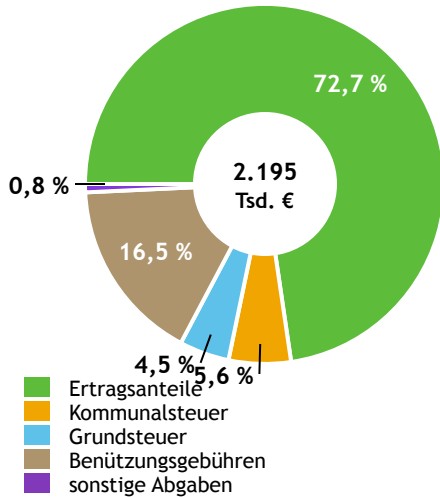

Quellen: Statistik Austria, Sagis

Bevölkerung

Bevölkerungspyramide

Bevölkerung per 1.1.2023	1.621	
Männer	800	49,4 %
Frauen	821	50,6 %
ausländische Staatsangehörige	160	9,9 %
Altersstruktur	1.621	
0 bis 5 Jahre	118	7,3 %
6 bis 14 Jahre	165	10,2 %
15 bis 24 Jahre	160	9,9 %
25 bis 64 Jahre	900	55,5 %
65 Jahre und älter	278	17,1 %
Durchschnittsalter	41,9	
Entwicklung 2018 bis 2023	+ 74	
Geborene minus Gestorbene	+ 25	
Zuzüge minus Wegzüge ¹⁾	+ 49	

Quelle: Land Salzburg ¹⁾inkl. Statistische Korrektur

Bildung & Erwerbstätigkeit

Höchste abgeschlossene Ausbildung

15- bis 64-Jährige per 31.10.2020	1.035	
Pflichtschule	190	18,4 %
Lehre	395	38,2 %
berufsbildende mittlere Schule	150	14,5 %
Matura, Kolleg	162	15,7 %
Hochschule, Universität	138	13,3 %

Erwerbspersonen 15 Jahre und älter	858	
Selbständige, Mithelfende	113	13,2 %
Unselbständige	730	85,1 %
Arbeitslose	15	1,7 %
Erwerbsquote in % ¹⁾	81,3	

Erwerbsspendler:innen	
Einpendler:innen ²⁾	141
Auspender:innen	655

Quelle: Statistik Austria ¹⁾15 bis 64 Jahre ²⁾ohne Ausland

Gemeindefinanzen

Steuereinnahmen 2021

Gemeindefinanzen 2021

(in 1.000 €)

voranschlagswirksame Gebarung		
Einzahlungen	4.214	
Auszahlungen	4.480	
nicht-voranschlagswirksame Gebarung		
Einzahlungen	1.431	
Auszahlungen	1.451	
Steuereinnahmen, Gebühren, Abgaben¹⁾	2.195	
Ertragsanteile	1.595	72,7 %
Kommunalsteuer	122	5,6 %
Grundsteuer	98	4,5 %
Benützungsgebühren	361	16,5 %
sonstige Abgaben ¹⁾	18	0,8 %