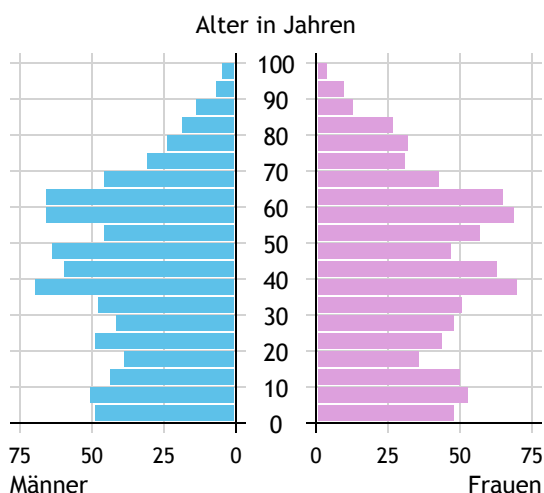

Gemeinde Dorfbeuern

Allgemeines	
Seehöhe	471 m
Katasterfläche	14,6 km ²
Dauersiedlungsraum	10,4 km ²
landwirtschaftliche Nutzfläche	9,2 km ²
Bevölkerung je km ²	111,0
höchste Erhebung	Lielonberg
Höhe	569 m
Entfernung zum Bezirkshauptort	20 km
Entfernung zur Landeshauptstadt	31 km
Politisches	
Politischer Bezirk	Salzburg-Umgebung
Gerichtsbezirk	Oberndorf

Quellen: Statistik Austria, Sagis

Bevölkerung

Bevölkerungspyramide

Bevölkerung per 1.1.2023	1.621	
Männer	800	49,4 %
Frauen	821	50,6 %
ausländische Staatsangehörige	160	9,9 %
Altersstruktur	1.621	
0 bis 5 Jahre	118	7,3 %
6 bis 14 Jahre	165	10,2 %
15 bis 24 Jahre	160	9,9 %
25 bis 64 Jahre	900	55,5 %
65 Jahre und älter	278	17,1 %
Durchschnittsalter	41,9	
Entwicklung 2018 bis 2023	+ 74	
Geborene minus Gestorbene	+ 25	
Zuzüge minus Wegzüge ¹⁾	+ 49	

Quelle: Land Salzburg ¹⁾inkl. Statistische Korrektur

Bildung & Erwerbstätigkeit

Höchste abgeschlossene Ausbildung

15- bis 64-Jährige per 31.10.2020	1.035	
Pflichtschule	190	18,4 %
Lehre	395	38,2 %
berufsbildende mittlere Schule	150	14,5 %
Matura, Kolleg	162	15,7 %
Hochschule, Universität	138	13,3 %