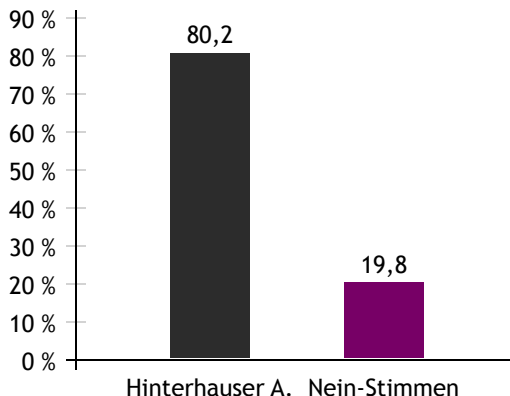

Quellen: Statistik Austria, Sagis

Bevölkerung

Bevölkerungspyramide

Bevölkerung per 1.1.2023	1.621	
Männer	800	49,4 %
Frauen	821	50,6 %
ausländische Staatsangehörige	160	9,9 %
Altersstruktur	1.621	
0 bis 5 Jahre	118	7,3 %
6 bis 14 Jahre	165	10,2 %
15 bis 24 Jahre	160	9,9 %
25 bis 64 Jahre	900	55,5 %
65 Jahre und älter	278	17,1 %
Durchschnittsalter	41,9	
Entwicklung 2018 bis 2023	+ 74	
Geborene minus Gestorbene	+ 25	
Zuzüge minus Wegzüge ¹⁾	+ 49	

Erwerbspersonen 15 Jahre und älter	858	
Selbständige, Mithelfende	113	13,2 %
Unselbständige	730	85,1 %
Arbeitslose	15	1,7 %
Erwerbsquote in % ¹⁾	81,3	

Erwerbsspendler:innen	
Einpendler:innen ²⁾	141
Auspender:innen	655

Quelle: Statistik Austria ¹⁾15 bis 64 Jahre ²⁾ohne Ausland

Gemeindefinanzen

Steuereinnahmen 2021

Gemeindefinanzen 2021

(in 1.000 €)

voranschlagswirksame Gebarung		
Einzahlungen	4.214	
Auszahlungen	4.480	
nicht-voranschlagswirksame Gebarung		
Einzahlungen	1.431	
Auszahlungen	1.451	
Steuereinnahmen, Gebühren, Abgaben¹⁾	2.195	
Ertragsanteile	1.595	72,7 %
Kommunalsteuer	122	5,6 %
Grundsteuer	98	4,5 %
Benützungsgebühren	361	16,5 %
sonstige Abgaben ¹⁾	18	0,8 %

Gemeindewahlen

Bürgermeisterwahl 2024

Bürgermeister
Hinterhauser Adolf VP

Gemeindevertretungswahl 2024

Wahlberechtigte	1.291	
Wahlbeteiligung	70,2 %	
	Stimmen	Mandate
VP	67,7 %	12
SPÖ	32,3 %	5

Quelle: Land Salzburg