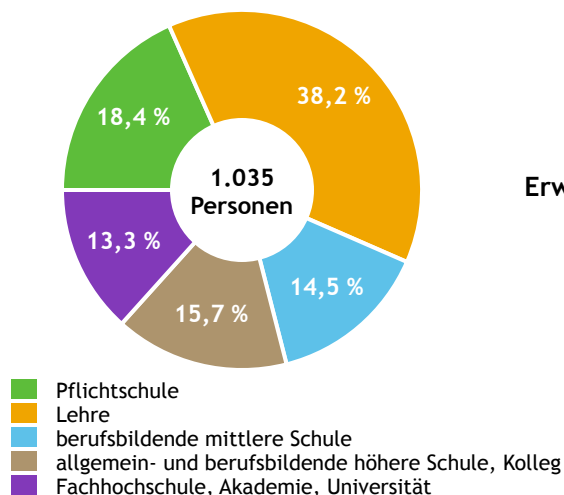

Gemeinde Dorfbeuern

Allgemeines	
Seehöhe	471 m
Katasterfläche	14,6 km ²
Dauersiedlungsraum	10,4 km ²
landwirtschaftliche Nutzfläche	9,2 km ²
Bevölkerung je km ²	111,0
höchste Erhebung	Lielonberg
Höhe	569 m
Entfernung zum Bezirkshauptort	20 km
Entfernung zur Landeshauptstadt	31 km
Politisches	
Politischer Bezirk	Salzburg-Umgebung
Gerichtsbezirk	Oberndorf

Quellen: Statistik Austria, Sagis

Bevölkerung

Bevölkerungspyramide

Bevölkerung per 1.1.2023	1.621	
Männer	800	49,4 %
Frauen	821	50,6 %
ausländische Staatsangehörige	160	9,9 %
Altersstruktur	1.621	
0 bis 5 Jahre	118	7,3 %
6 bis 14 Jahre	165	10,2 %
15 bis 24 Jahre	160	9,9 %
25 bis 64 Jahre	900	55,5 %
65 Jahre und älter	278	17,1 %
Durchschnittsalter	41,9	
Entwicklung 2018 bis 2023	+ 74	
Geborene minus Gestorbene	+ 25	
Zuzüge minus Wegzüge ¹⁾	+ 49	

Quelle: Land Salzburg ¹⁾inkl. Statistische Korrektur

Bildung & Erwerbstätigkeit

Höchste abgeschlossene Ausbildung

15- bis 64-Jährige per 31.10.2020	1.035	
Pflichtschule	190	18,4 %
Lehre	395	38,2 %
berufsbildende mittlere Schule	150	14,5 %
Matura, Kolleg	162	15,7 %
Hochschule, Universität	138	13,3 %

Erwerbspersonen 15 Jahre und älter	858	
Selbständige, Mithelfende	113	13,2 %
Unselbständige	730	85,1 %
Arbeitslose	15	1,7 %
Erwerbsquote in % ¹⁾	81,3	

Erwerbsspendler:innen	
Einpendler:innen ²⁾	141
Auspender:innen	655