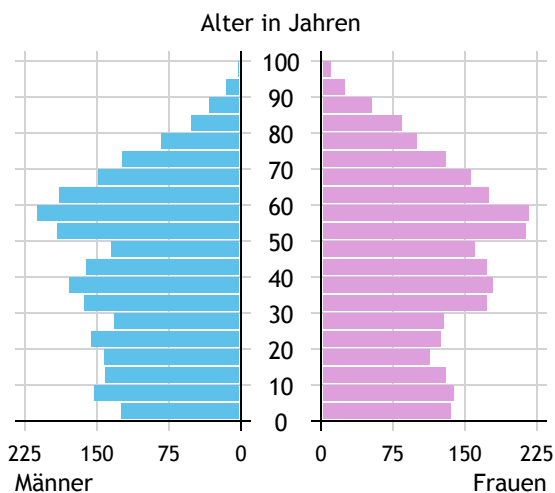

Gemeinde Bürmoos

Allgemeines	
Seehöhe	439 m
Katasterfläche	6,9 km ²
Dauersiedlungsraum	3,9 km ²
landwirtschaftliche Nutzfläche	1,6 km ²
Bevölkerung je km ²	723,5
höchste Erhebung	Wassertrum in Laubschachen
Höhe	451 m
Entfernung zum Bezirkshauptort	29 km
Entfernung zur Landeshauptstadt	27 km
Politisches	
Politischer Bezirk	Salzburg-Umgebung
Gerichtsbezirk	Oberndorf

Quellen: Statistik Austria, Sagis

Bevölkerung

Bevölkerungspyramide

Bevölkerung per 1.1.2023	5.027	
Männer	2.475	49,2 %
Frauen	2.552	50,8 %
ausländische Staatsangehörige	767	15,3 %
Altersstruktur		5.027
0 bis 5 Jahre	303	6,0 %
6 bis 14 Jahre	500	9,9 %
15 bis 24 Jahre	523	10,4 %
25 bis 64 Jahre	2.729	54,3 %
65 Jahre und älter	972	19,3 %
Durchschnittsalter	42,9	
Entwicklung 2018 bis 2023		+ 128
Geborene minus Gestorbene	- 8	
Zuzüge minus Wegzüge ¹⁾	+ 136	

Quelle: Land Salzburg ¹⁾inkl. Statistische Korrektur

Bildung & Erwerbstätigkeit

Höchste abgeschlossene Ausbildung

15- bis 64-Jährige per 31.10.2020	3.282	
Pflichtschule	723	22,0 %
Lehre	1.147	34,9 %
berufsbildende mittlere Schule	506	15,4 %
Matura, Kolleg	552	16,8 %
Hochschule, Universität	354	10,8 %