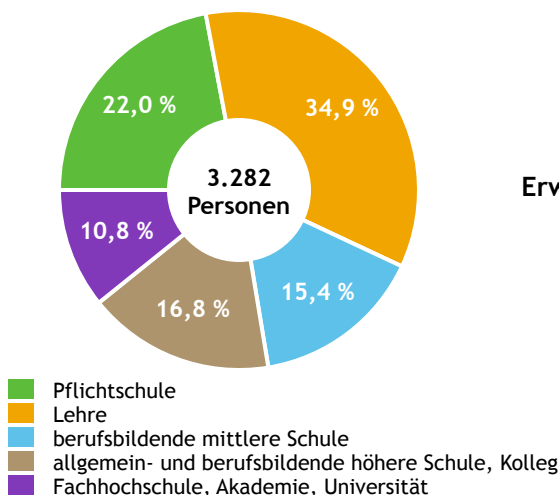

Gemeinde Bürmoos

Allgemeines	
Seehöhe	439 m
Katasterfläche	6,9 km ²
Dauersiedlungsraum	3,9 km ²
landwirtschaftliche Nutzfläche	1,6 km ²
Bevölkerung je km ²	723,5
höchste Erhebung	Wassertrum in Laubschachen
Höhe	451 m
Entfernung zum Bezirkshauptort	29 km
Entfernung zur Landeshauptstadt	27 km
Politisches	
Politischer Bezirk	Salzburg-Umgebung
Gerichtsbezirk	Oberndorf

Quellen: Statistik Austria, Sagis

Bevölkerung

Bevölkerungspyramide

Bevölkerung per 1.1.2023	5.027	
Männer	2.475	49,2 %
Frauen	2.552	50,8 %
ausländische Staatsangehörige	767	15,3 %
Altersstruktur		5.027
0 bis 5 Jahre	303	6,0 %
6 bis 14 Jahre	500	9,9 %
15 bis 24 Jahre	523	10,4 %
25 bis 64 Jahre	2.729	54,3 %
65 Jahre und älter	972	19,3 %
Durchschnittsalter	42,9	
Entwicklung 2018 bis 2023		+ 128
Geborene minus Gestorbene	- 8	
Zuzüge minus Wegzüge ¹⁾	+ 136	

Quelle: Land Salzburg ¹⁾inkl. Statistische Korrektur

Bildung & Erwerbstätigkeit

Höchste abgeschlossene Ausbildung

15- bis 64-Jährige per 31.10.2020	3.282	
Pflichtschule	723	22,0 %
Lehre	1.147	34,9 %
berufsbildende mittlere Schule	506	15,4 %
Matura, Kolleg	552	16,8 %
Hochschule, Universität	354	10,8 %

Erwerbspersonen 15 Jahre und älter	2.622	
Selbständige, Mithelfende	187	7,1 %
Unselbständige	2.315	88,3 %
Arbeitslose	120	4,6 %
Erwerbsquote in % ¹⁾	78,5	

Erwerbspendler:innen	
Einpendler:innen ²⁾	1.113
Auspender:innen	1.874