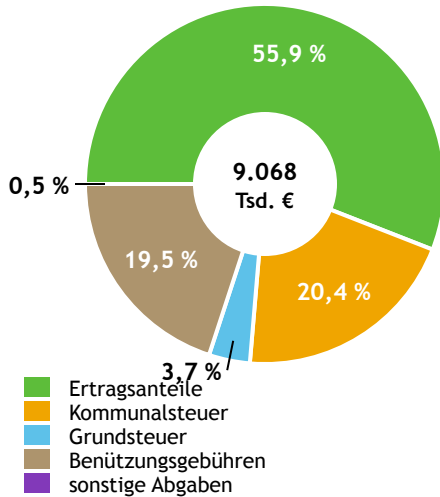

Quellen: Statistik Austria, Sagis

Bevölkerung

Bevölkerungspyramide

Bevölkerung per 1.1.2023	5.027	
Männer	2.475	49,2 %
Frauen	2.552	50,8 %
ausländische Staatsangehörige	767	15,3 %
Altersstruktur		5.027
0 bis 5 Jahre	303	6,0 %
6 bis 14 Jahre	500	9,9 %
15 bis 24 Jahre	523	10,4 %
25 bis 64 Jahre	2.729	54,3 %
65 Jahre und älter	972	19,3 %
Durchschnittsalter	42,9	
Entwicklung 2018 bis 2023		+ 128
Geborene minus Gestorbene	- 8	
Zuzüge minus Wegzüge ¹⁾	+ 136	

Quelle: Land Salzburg ¹⁾inkl. Statistische Korrektur

Bildung & Erwerbstätigkeit

Höchste abgeschlossene Ausbildung

15- bis 64-Jährige per 31.10.2020	3.282	
Pflichtschule	723	22,0 %
Lehre	1.147	34,9 %
berufsbildende mittlere Schule	506	15,4 %
Matura, Kolleg	552	16,8 %
Hochschule, Universität	354	10,8 %

Erwerbspersonen 15 Jahre und älter	2.622	
Selbständige, Mithelfende	187	7,1 %
Unselbständige	2.315	88,3 %
Arbeitslose	120	4,6 %
Erwerbsquote in % ¹⁾	78,5	

Erwerbspendler:innen	
Einpendler:innen ²⁾	1.113
Auspender:innen	1.874

Quelle: Statistik Austria ¹⁾15 bis 64 Jahre ²⁾ohne Ausland

Gemeindefinanzen

Steuereinnahmen 2021

Gemeindefinanzen 2021

(in 1.000 €)

voranschlagswirksame Gebarung		
Einzahlungen	15.464	
Auszahlungen	15.663	
nicht-voranschlagswirksame Gebarung		
Einzahlungen	4.812	
Auszahlungen	4.830	
Steuereinnahmen, Gebühren, Abgaben¹⁾	9.068	
Ertragsanteile	5.072	55,9 %
Kommunalsteuer	1.851	20,4 %
Grundsteuer	335	3,7 %
Benützungsgebühren	1.769	19,5 %
sonstige Abgaben ¹⁾	41	0,5 %