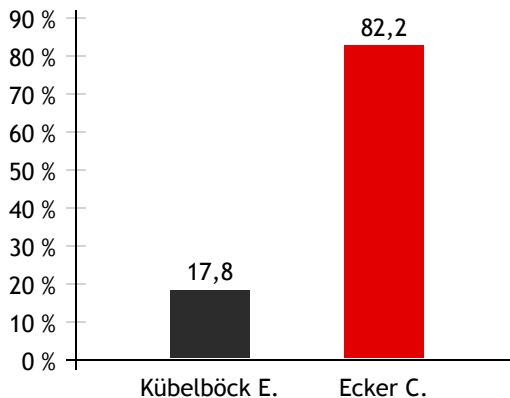

Erwerbspersonen 15 Jahre und älter	2.622	
Selbständige, Mithelfende	187	7,1 %
Unselbständige	2.315	88,3 %
Arbeitslose	120	4,6 %
Erwerbsquote in % ¹⁾	78,5	

Erwerbspendler:innen	
Einpendler:innen ²⁾	1.113
Auspender:innen	1.874

Quelle: Statistik Austria ¹⁾15 bis 64 Jahre ²⁾ohne Ausland

Gemeindefinanzen

Steuereinnahmen 2021

Gemeindefinanzen 2021

(in 1.000 €)

voranschlagswirksame Gebarung		
Einzahlungen	15.464	
Auszahlungen	15.663	
nicht-voranschlagswirksame Gebarung		
Einzahlungen	4.812	
Auszahlungen	4.830	
Steuereinnahmen, Gebühren, Abgaben¹⁾	9.068	
Ertragsanteile	5.072	55,9 %
Kommunalsteuer	1.851	20,4 %
Grundsteuer	335	3,7 %
Benützungsgebühren	1.769	19,5 %
sonstige Abgaben ¹⁾	41	0,5 %

Gemeindewahlen

Bürgermeisterwahl 2024

Bürgermeisterin
Ecker Cornelia SPÖ

Gemeindevertretungswahl 2024

Wahlberechtigte	3.865	
Wahlbeteiligung	60,0 %	
	Stimmen	Mandate
ÖVP	14,5 %	3
FPÖ	14,0 %	3
SPÖ	71,4 %	19