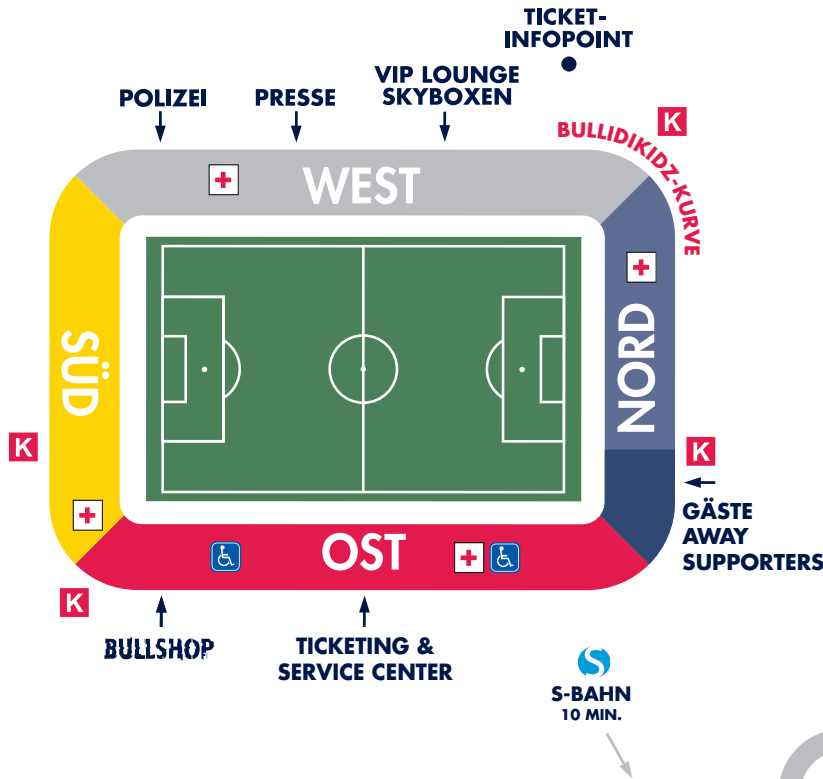

H
O-BUS LINIE 1
(BAHNHOF)

P SKY **FANPARK**

P VIP **P₂** **P BUS**
(Red Bull Salzburg Fans)

PARKPLATZ NORD

SHUTTLE BUSSE
• P1 MESSEZENTRUM
• P-DOC
• DESIGNER-OUTLET
• HANUSCHPLATZ

H **GÄSTE AWAY SUPPORTERS**

P (nur Rollstuhlfahrer) **P BUS** (Gäste)

← **RICHTUNG MÜNCHEN**

A1

RICHTUNG WIEN →