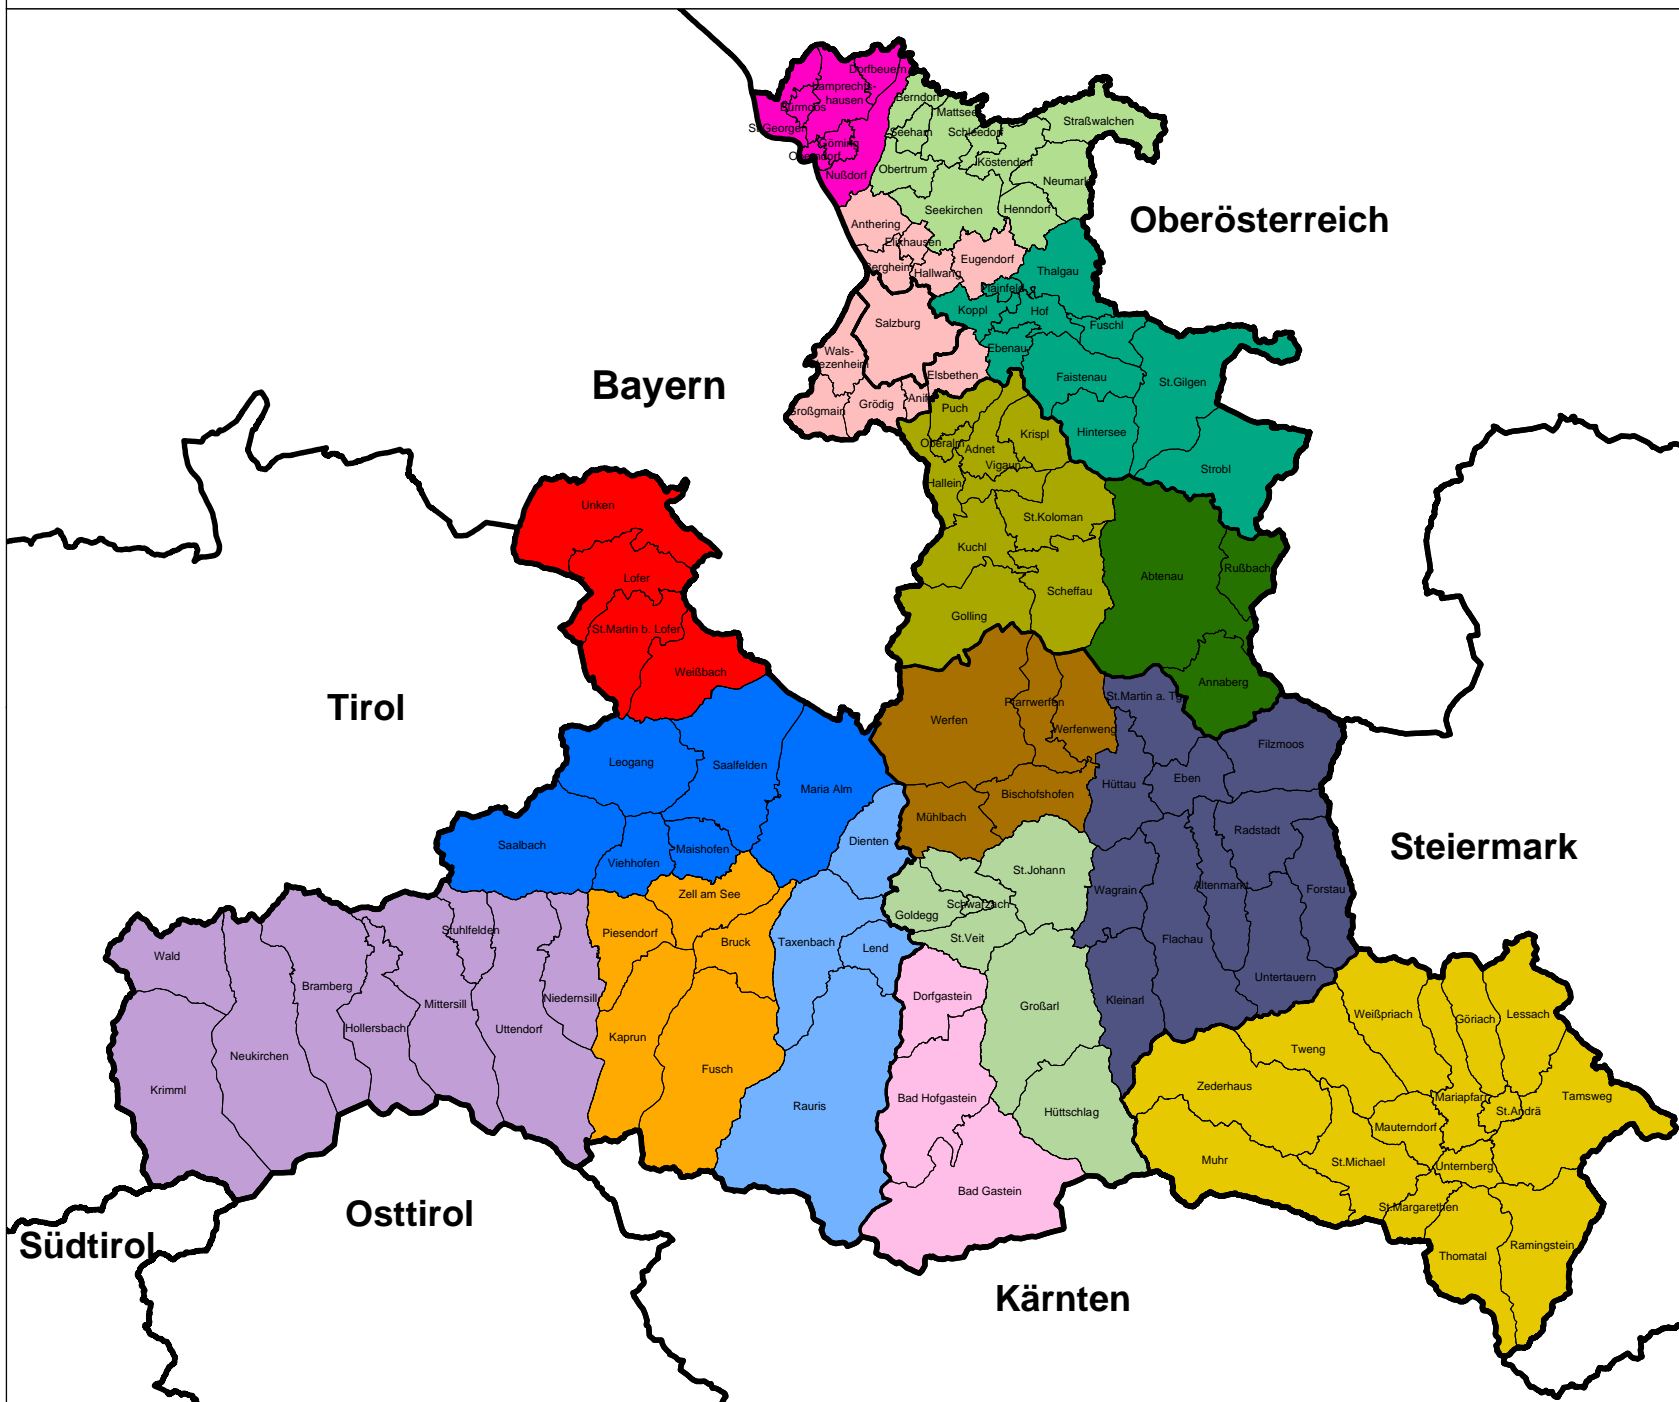

Planungsregionen

Legende:

- Landesgrenzen
- Bezirksgrenzen
- Gemeindegrenzen

Planungsregionen

- Flachgau Nord
- Salzburger Seengebiet
- Salzburg Stadt und Umgebungsgemeinden
- Osterhorngruppe
- Salzach-Tennengau
- Lammertal
- Unteres Saalachtal
- Oberes Saalachtal
- Oberpinzgau
- Zeller Becken
- Unterpinzgau
- Unterer Salzachpongau
- Enns-Pongau
- Oberer Salzachpongau
- Gasteintal
- Lungau

Salzburger Geographisches Informationssystem

SAGIS

<http://www.salzburg.gv.at/landkarten>

E-Mail: sagis@salzburg.gv.at

Bearbeitung: E. Bauregger; Ref. 21004

Erstellungsdatum: 02.02.2017

Datenquelle: (c) SAGIS