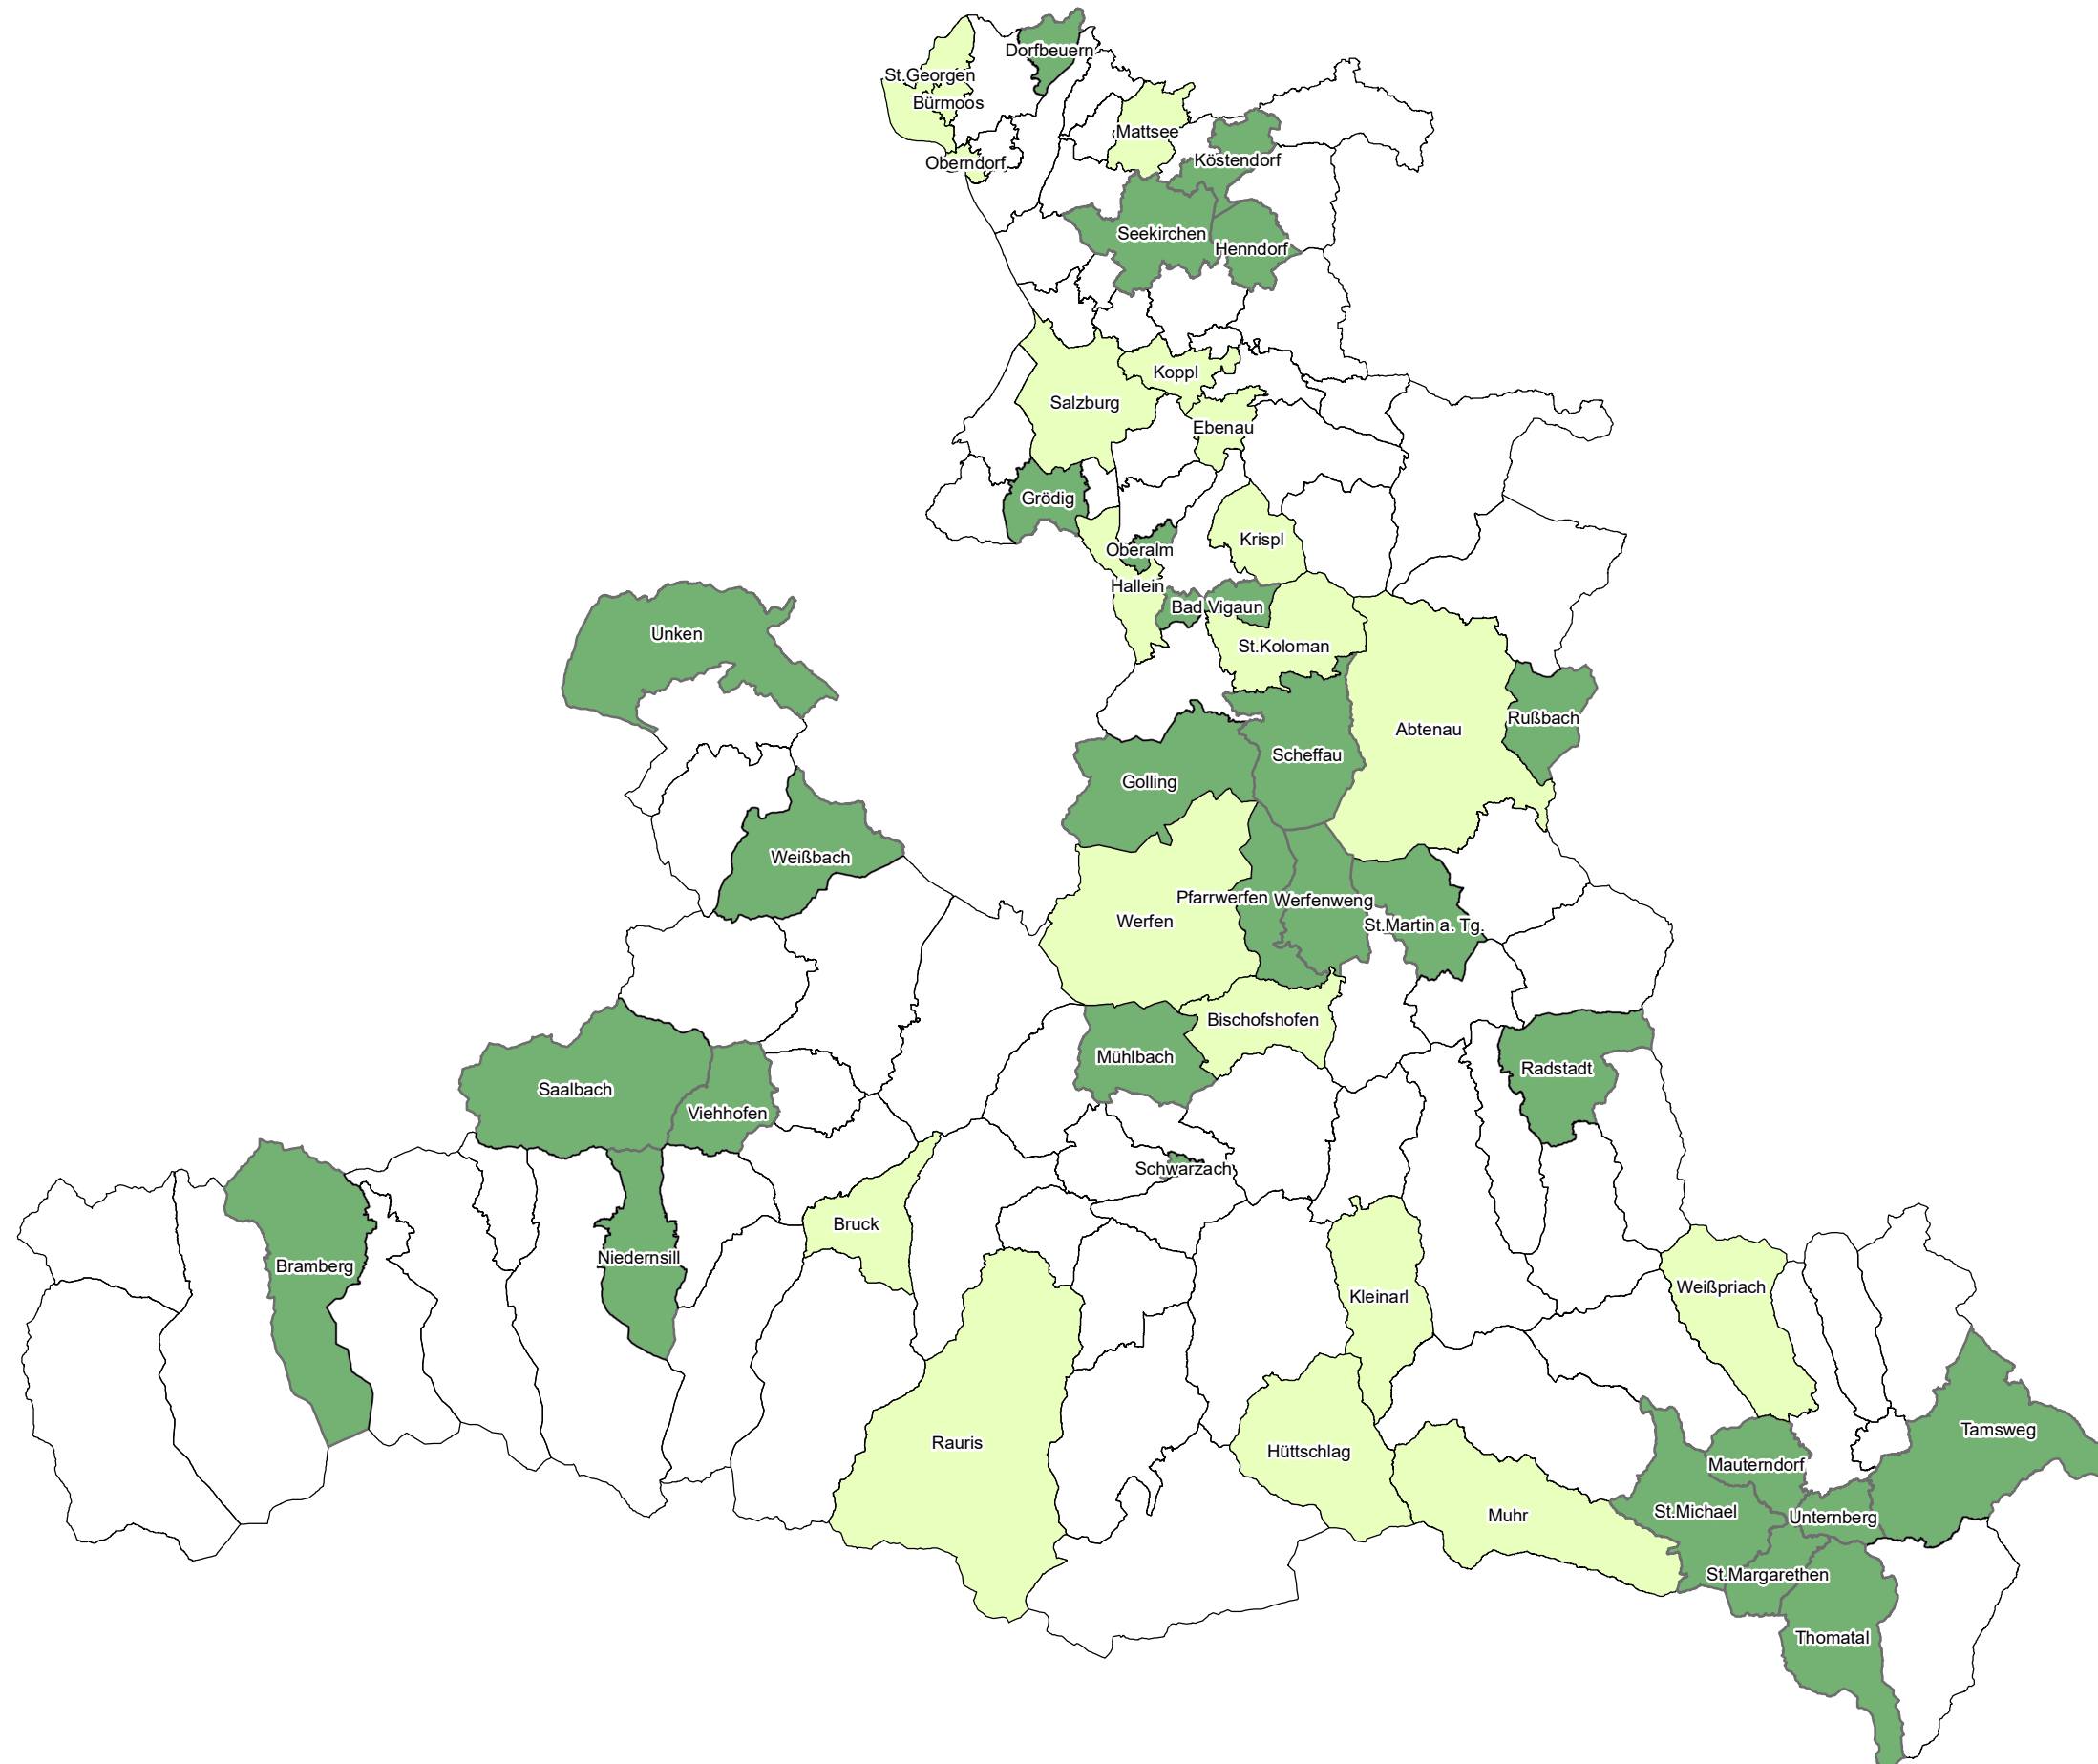

Stand REK neu Juli 2021

Legende:

-  REK alt
-  REK neu begonnen
-  REK neu

1:500.000

Salzburger Geographisches Informationssystem
SAGIS

www.salzburg.gv.at/themen/bauen-wohnen/raumplanung
E-Mail: raumplanung@salzburg.gv.at
Bearbeitung: Daniela Lassacher MMSc Ref. 10/04
Erstellungsdatum: 20.07.2021

Datenquelle: (c) SAGIS
Copyrightvermerk für Weiterverwendung
<https://www.salzburg.gv.at/haftung>
Das Land Salzburg übernimmt keine Haftung
für Vollständigkeit und Richtigkeit