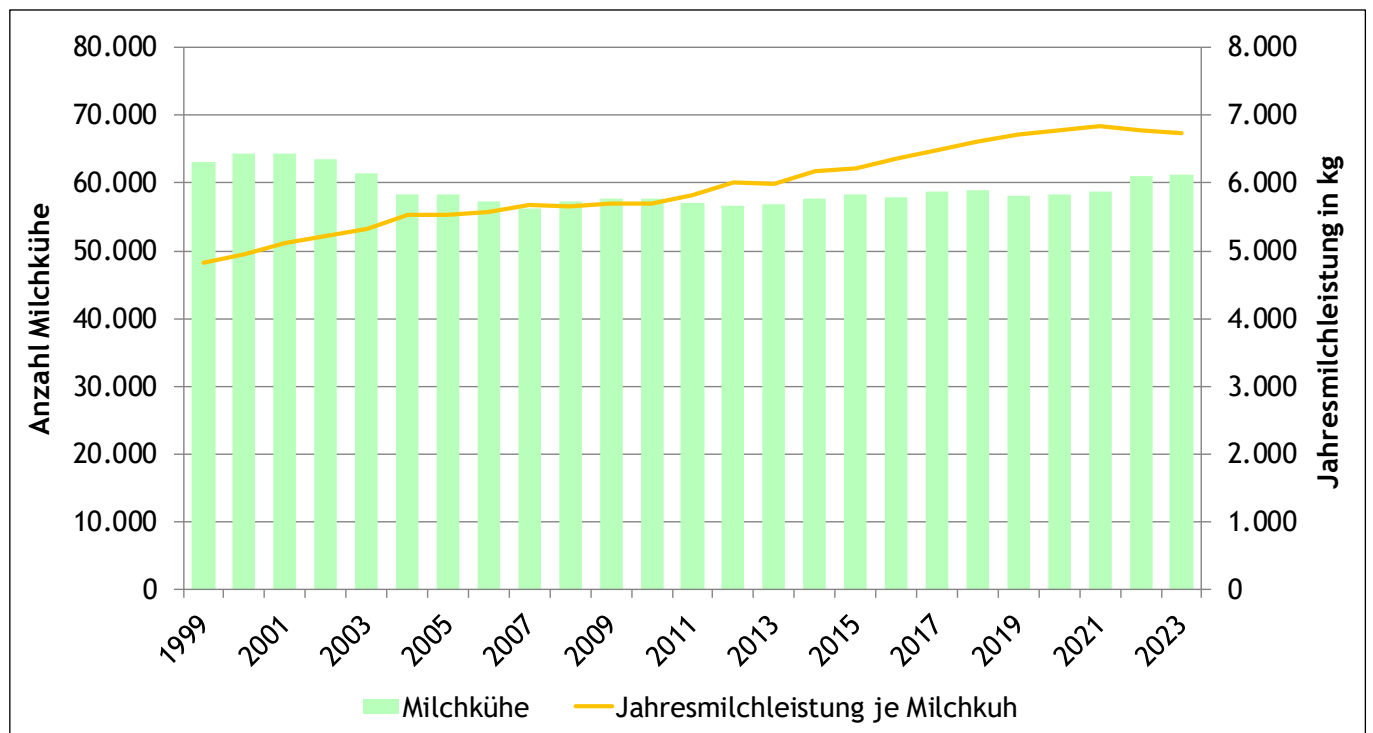

Hinweis: Stichtag 1. Dezember

Quelle: Statistik Austria

Milchtiere und Milcherzeugung

	2018	2019	2020	2021	2022	2023
Anzahl Tiere						
Milchkühe	58.948	58.044	58.252	58.654	60.947	61.257
Milchschafe	1.213	1.339	1.349	1.383	1.550	1.671
Milchziegen	1.233	1.241	1.066	1.072	1.174	1.264
Rohmilcherzeugung in Tonnen						
von Kühen	389.179	389.525	394.677	401.181	412.722	412.814
von Schafen	455	493	482	545	862	809
von Ziegen	697	735	648	621	684	745

Quelle: Statistik Austria

Milchkühe und Jahresmilchleistung je Milchkuh seit 1999

Quelle: Statistik Austria