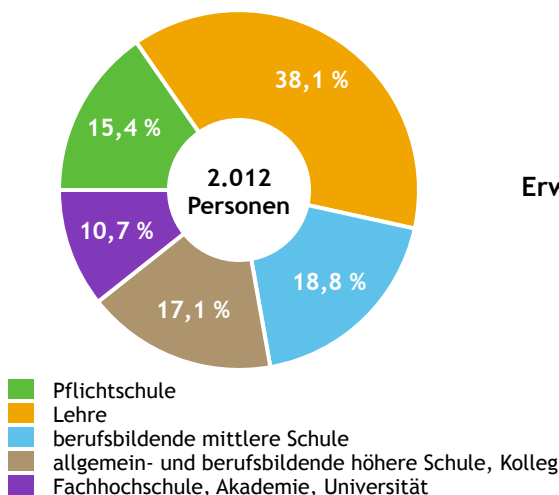

Gemeinde St. Georgen

Allgemeines	
Seehöhe	414 m
Katasterfläche	24,6 km ²
Dauersiedlungsraum	17,2 km ²
landwirtschaftliche Nutzfläche	15,1 km ²
Bevölkerung je km ²	125,1
höchste Erhebung	Wassertrum in bei Krögn
Höhe	470 m
Entfernung zum Bezirkshauptort	28 km
Entfernung zur Landeshauptstadt	26 km
Politisches	
Politischer Bezirk	Salzburg-Umgebung
Gerichtsbezirk	Seekirchen

Quellen: Statistik Austria, Sagis

Bevölkerung

Bevölkerungspyramide

Bevölkerung per 1.1.2024	3.193	
Männer	1.622	50,8 %
Frauen	1.571	49,2 %
ausländische Staatsangehörige	256	8,0 %
Altersstruktur	3.193	
0 bis 5 Jahre	222	7,0 %
6 bis 14 Jahre	321	10,1 %
15 bis 24 Jahre	288	9,0 %
25 bis 64 Jahre	1.799	56,3 %
65 Jahre und älter	563	17,6 %
Durchschnittsalter	42,0	
Entwicklung 2019 bis 2024	+ 219	
Geborene minus Gestorbene	+ 88	
Zuzüge minus Wegzüge ¹⁾	+ 131	

Quelle: Land Salzburg ¹⁾inkl. Statistische Korrektur

Bildung & Erwerbstätigkeit

Höchste abgeschlossene Ausbildung

15- bis 64-Jährige per 31.10.2021	2.012	
Pflichtschule	309	15,4 %
Lehre	766	38,1 %
berufsbildende mittlere Schule	378	18,8 %
Matura, Kolleg	344	17,1 %
Hochschule, Universität	215	10,7 %

Erwerbspersonen 15 Jahre und älter	1.680	
Selbständige, Mithelfende	230	13,7 %
Unselbständige	1.411	84,0 %
Arbeitslose	39	2,3 %
Erwerbsquote in % ¹⁾	81,8	

Erwerbspendler:innen	
Einpendler:innen ²⁾	476
Auspender:innen	1.199