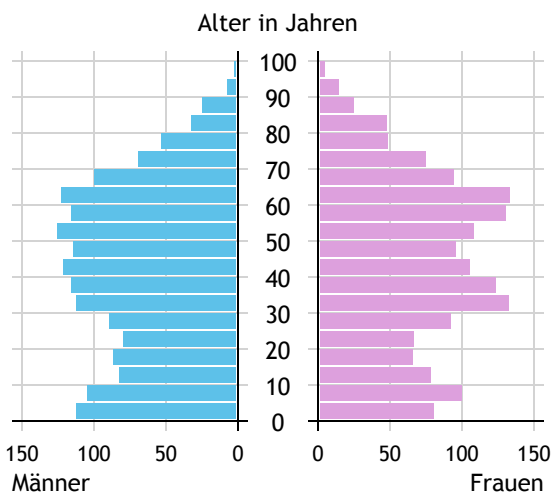

Gemeinde St. Georgen

Allgemeines	
Seehöhe	414 m
Katasterfläche	24,6 km ²
Dauersiedlungsraum	17,2 km ²
landwirtschaftliche Nutzfläche	15,1 km ²
Bevölkerung je km ²	125,1
höchste Erhebung	Wassertrum in bei Krögn
Höhe	470 m
Entfernung zum Bezirkshauptort	28 km
Entfernung zur Landeshauptstadt	26 km
Politisches	
Politischer Bezirk	Salzburg-Umgebung
Gerichtsbezirk	Seekirchen

Quellen: Statistik Austria, Sagis

Bevölkerung

Bevölkerungspyramide

Bevölkerung per 1.1.2024	3.193	
Männer	1.622	50,8 %
Frauen	1.571	49,2 %
ausländische Staatsangehörige	256	8,0 %
Altersstruktur	3.193	
0 bis 5 Jahre	222	7,0 %
6 bis 14 Jahre	321	10,1 %
15 bis 24 Jahre	288	9,0 %
25 bis 64 Jahre	1.799	56,3 %
65 Jahre und älter	563	17,6 %
Durchschnittsalter	42,0	
Entwicklung 2019 bis 2024	+ 219	
Geborene minus Gestorbene	+ 88	
Zuzüge minus Wegzüge ¹⁾	+ 131	

Quelle: Land Salzburg ¹⁾inkl. Statistische Korrektur

Bildung & Erwerbstätigkeit

Höchste abgeschlossene Ausbildung

15- bis 64-Jährige per 31.10.2021	2.012	
Pflichtschule	309	15,4 %
Lehre	766	38,1 %
berufsbildende mittlere Schule	378	18,8 %
Matura, Kolleg	344	17,1 %
Hochschule, Universität	215	10,7 %