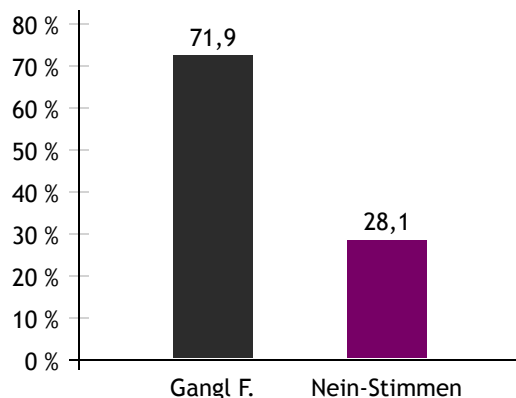

Erwerbspersonen 15 Jahre und älter	1.692	
Selbständige, Mithelfende	254	15,0 %
Unselbständige	1.398	82,6 %
Arbeitslose	40	2,4 %
Erwerbsquote in % ¹⁾	81,6	

Erwerbpendler/-innen	
Einpendler/-innen ²⁾	422
Auspender/-innen	1.202

Quelle: Statistik Austria ¹⁾15 bis 64 Jahre ²⁾ohne Ausland

Gemeindefinanzen

Steuereinnahmen 2019

Gemeindefinanzen 2019

(in 1.000 €)

ordentlicher Haushalt		
Einnahmen	6.820	
Ausgaben	6.681	
außerordentlicher Haushalt		
Einnahmen	631	
Ausgaben	479	
Steuereinnahmen	3.845	
Ertragsanteile	2.789	72,5 %
Kommunalsteuer	644	16,8 %
Grundsteuer	223	5,8 %
Interessentenbeiträge	149	3,9 %
sonstige Abgaben ¹⁾	40	1,0 %

Quelle: Statistik Austria ¹⁾ ohne Fremdenverkehrsabgabe

Tourismus

In dieser Gemeinde werden wegen der geringen Zahl an Nächtigungen bzw. Betrieben die Tourismusdaten nicht erhoben bzw. nicht veröffentlicht.

Gemeindewahlen

Bürgermeisterwahl 2019

Bürgermeister
Gangl Franz ÖVP

Gemeindevertretungswahl 2019

Wahlberechtigte	2.442	
Wahlbeteiligung	70,7 %	
	Stimmen	Mandate
ÖVP	55,9 %	11
SPÖ	35,6 %	7
FPÖ	8,5 %	1

Quelle: Land Salzburg