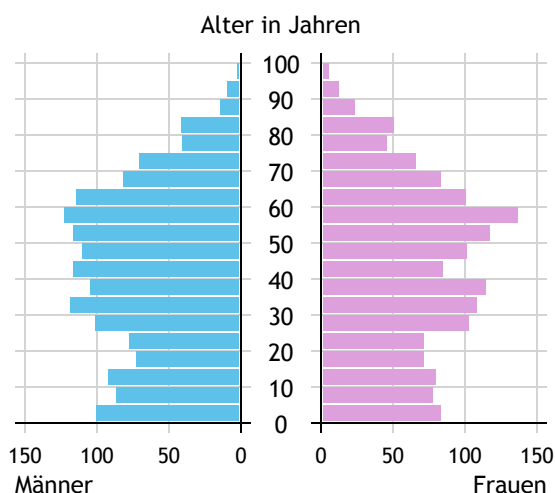

Gemeinde Sankt Georgen

Allgemeines	
Seehöhe	414 m
Katasterfläche	24,6 km ²
Dauersiedlungsraum	17,2 km ²
landwirtschaftliche Nutzfläche	15,1 km ²
Bevölkerung je km ²	121,4
höchste Erhebung	Wassertrum in bei Krögn
Höhe	470 m
Entfernung zur Landeshauptstadt	26 km
Politisches	
Politischer Bezirk	Salzburg-Umgebung
Gerichtsbezirk	Oberndorf

Quellen: Statistik Austria, Sagis

Bevölkerung

Bevölkerungspyramide

Bevölkerung per 1.1.2021	3.031	
Männer	1.545	51,0 %
Frauen	1.486	49,0 %
ausländische Staatsangehörige	191	6,3 %
Altersstruktur	3.031	
0 bis 5 Jahre	213	7,0 %
6 bis 14 Jahre	292	9,6 %
15 bis 24 Jahre	283	9,3 %
25 bis 64 Jahre	1.731	57,1 %
65 Jahre und älter	512	16,9 %
Durchschnittsalter	41,7	
Entwicklung 2016 bis 2021	+ 123	
Geborene minus Gestorbene	+ 69	
Zuzüge minus Wegzüge ¹⁾	+ 54	

Quelle: Land Salzburg ¹⁾inkl. Statistische Korrektur

Bildung & Erwerbstätigkeit

Höchste abgeschlossene Ausbildung

15- bis 64-Jährige per 31.10.2018	2.034	
Pflichtschule	325	16,0 %
Lehre	785	38,6 %
berufsbildende mittlere Schule	388	19,1 %
Matura, Kolleg	336	16,5 %
Hochschule, Universität	200	9,8 %