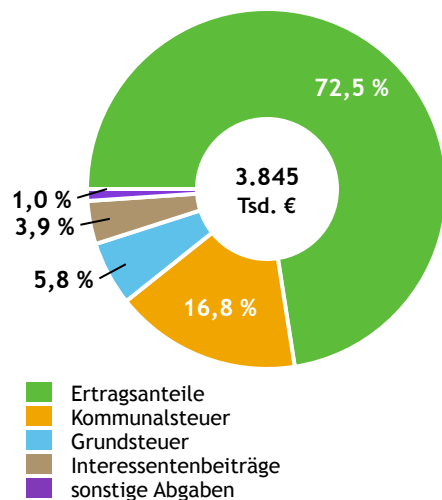

Quellen: Statistik Austria, Sagis

Bevölkerung

Bevölkerungspyramide

Bevölkerung per 1.1.2021	3.031	
Männer	1.545	51,0 %
Frauen	1.486	49,0 %
ausländische Staatsangehörige	191	6,3 %
Altersstruktur	3.031	
0 bis 5 Jahre	213	7,0 %
6 bis 14 Jahre	292	9,6 %
15 bis 24 Jahre	283	9,3 %
25 bis 64 Jahre	1.731	57,1 %
65 Jahre und älter	512	16,9 %
Durchschnittsalter	41,7	
Entwicklung 2016 bis 2021	+ 123	
Geborene minus Gestorbene	+ 69	
Zuzüge minus Wegzüge ¹⁾	+ 54	

Quelle: Land Salzburg ¹⁾inkl. Statistische Korrektur

Bildung & Erwerbstätigkeit

Höchste abgeschlossene Ausbildung

15- bis 64-Jährige per 31.10.2018	2.034	
Pflichtschule	325	16,0 %
Lehre	785	38,6 %
berufsbildende mittlere Schule	388	19,1 %
Matura, Kolleg	336	16,5 %
Hochschule, Universität	200	9,8 %

Erwerbspersonen 15 Jahre und älter	1.692	
Selbständige, Mithelfende	254	15,0 %
Unselbständige	1.398	82,6 %
Arbeitslose	40	2,4 %
Erwerbsquote in % ¹⁾	81,6	

Erwerbpendler/-innen	
Einpendler/-innen ²⁾	422
Auspender/-innen	1.202

Quelle: Statistik Austria ¹⁾15 bis 64 Jahre ²⁾ohne Ausland

Gemeindefinanzen

Steuereinnahmen 2019

Gemeindefinanzen 2019

(in 1.000 €)

ordentlicher Haushalt		
Einnahmen	6.820	
Ausgaben	6.681	
außerordentlicher Haushalt		
Einnahmen	631	
Ausgaben	479	
Steuereinnahmen	3.845	
Ertragsanteile	2.789	72,5 %
Kommunalsteuer	644	16,8 %
Grundsteuer	223	5,8 %
Interessentenbeiträge	149	3,9 %
sonstige Abgaben ¹⁾	40	1,0 %