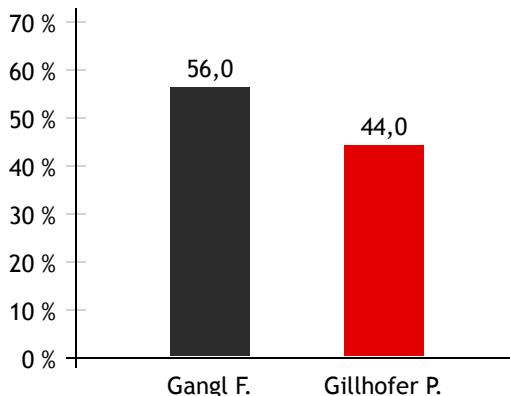

Quellen: Statistik Austria, Sagis

Bevölkerung

Bevölkerungspyramide

Bevölkerung per 1.1.2024	3.193	
Männer	1.622	50,8 %
Frauen	1.571	49,2 %
ausländische Staatsangehörige	256	8,0 %
Altersstruktur	3.193	
0 bis 5 Jahre	222	7,0 %
6 bis 14 Jahre	321	10,1 %
15 bis 24 Jahre	288	9,0 %
25 bis 64 Jahre	1.799	56,3 %
65 Jahre und älter	563	17,6 %
Durchschnittsalter	42,0	
Entwicklung 2019 bis 2024	+ 219	
Geborene minus Gestorbene	+ 88	
Zuzüge minus Wegzüge ¹⁾	+ 131	

Erwerbspersonen 15 Jahre und älter	1.680	
Selbständige, Mithelfende	230	13,7 %
Unselbständige	1.411	84,0 %
Arbeitslose	39	2,3 %
Erwerbsquote in % ¹⁾	81,8	

Erwerbspendler:innen	
Einpendler:innen ²⁾	476
Auspender:innen	1.199

Quelle: Statistik Austria ¹⁾15 bis 64 Jahre ²⁾ohne Ausland

Gemeindefinanzen

Steuereinnahmen 2022

Gemeindefinanzen 2022 (Finanzierungshaushalt in 1.000 €)

voranschlagswirksame Gebarung		
Einzahlungen	9.404	
Auszahlungen	8.777	
nicht-voranschlagswirksame Gebarung		
Einzahlungen	2.359	
Auszahlungen	2.352	
Steuereinnahmen, Gebühren, Abgaben¹⁾	5.316	
Ertragsanteile	3.500	65,8 %
Kommunalsteuer	758	14,3 %
Grundsteuer	244	4,6 %
Benützungsgebühren	770	14,5 %
sonstige Abgaben ¹⁾	44	0,8 %

Gemeindewahlen

Bürgermeisterwahl 2024

Bürgermeister Gangl Franz ÖVP

Gemeindevertretungswahl 2024

Wahlberechtigte	2.576	
Wahlbeteiligung	73,4 %	
	Stimmen	Mandate
ÖVP	49,6 %	10
FPÖ	16,2 %	3
SPÖ	34,2 %	6

Quelle: Land Salzburg