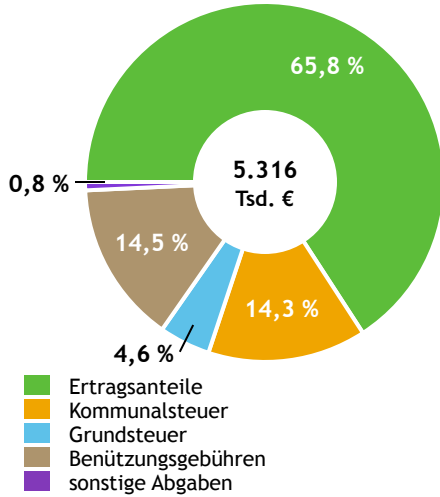

Gemeindefinanzen

Steuereinnahmen 2022

Gemeindefinanzen 2022 (Finanzierungshaushalt in 1.000 €)

voranschlagswirksame Gebarung		
Einzahlungen	9.404	
Auszahlungen	8.777	
nicht-voranschlagswirksame Gebarung		
Einzahlungen	2.359	
Auszahlungen	2.352	
Steuereinnahmen, Gebühren, Abgaben¹⁾	5.316	
Ertragsanteile	3.500	65,8 %
Kommunalsteuer	758	14,3 %
Grundsteuer	244	4,6 %
Benützungsgebühren	770	14,5 %
sonstige Abgaben¹⁾	44	0,8 %

Quelle: Statistik Austria ¹⁾ ohne Fremdenverkehrsabgabe

Tourismus

In dieser Gemeinde werden wegen der geringen Zahl an Nächtigungen bzw. Betrieben die Tourismusdaten nicht erhoben bzw. nicht veröffentlicht.