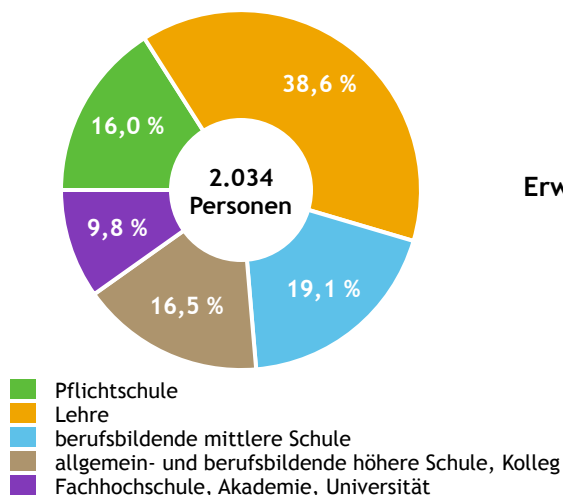

Gemeinde Sankt Georgen

Allgemeines	
Seehöhe	414 m
Katasterfläche	24,6 km ²
Dauersiedlungsraum	17,2 km ²
landwirtschaftliche Nutzfläche	15,1 km ²
Bevölkerung je km ²	121,4
höchste Erhebung	Wassertrum in bei Krögn
Höhe	470 m
Entfernung zur Landeshauptstadt	26 km
Politisches	
Politischer Bezirk	Salzburg-Umgebung
Gerichtsbezirk	Oberndorf

Quellen: Statistik Austria, Sagis

Bevölkerung

Bevölkerungspyramide

Bevölkerung per 1.1.2021	3.031	
Männer	1.545	51,0 %
Frauen	1.486	49,0 %
ausländische Staatsangehörige	191	6,3 %
Altersstruktur	3.031	
0 bis 5 Jahre	213	7,0 %
6 bis 14 Jahre	292	9,6 %
15 bis 24 Jahre	283	9,3 %
25 bis 64 Jahre	1.731	57,1 %
65 Jahre und älter	512	16,9 %
Durchschnittsalter	41,7	
Entwicklung 2016 bis 2021	+ 123	
Geborene minus Gestorbene	+ 69	
Zuzüge minus Wegzüge ¹⁾	+ 54	

Quelle: Land Salzburg ¹⁾inkl. Statistische Korrektur

Bildung & Erwerbstätigkeit

Höchste abgeschlossene Ausbildung

15- bis 64-Jährige per 31.10.2018	2.034	
Pflichtschule	325	16,0 %
Lehre	785	38,6 %
berufsbildende mittlere Schule	388	19,1 %
Matura, Kolleg	336	16,5 %
Hochschule, Universität	200	9,8 %

Erwerbspersonen 15 Jahre und älter	1.692	
Selbständige, Mithelfende	254	15,0 %
Unselbständige	1.398	82,6 %
Arbeitslose	40	2,4 %
Erwerbsquote in % ¹⁾	81,6	

Erwerbpendler/-innen	
Einpendler/-innen ²⁾	422
Auspender/-innen	1.202