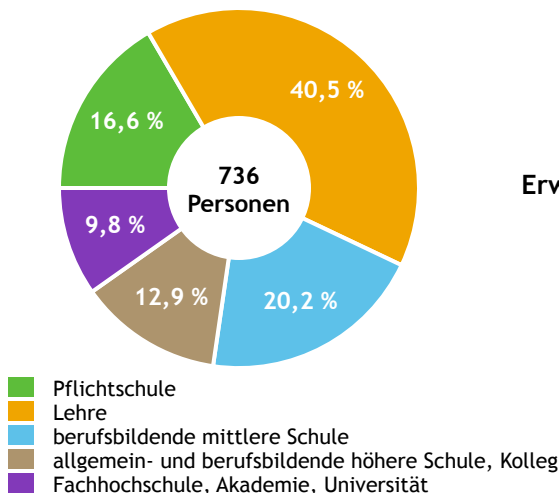

Bildung & Erwerbstätigkeit

Höchste abgeschlossene Ausbildung