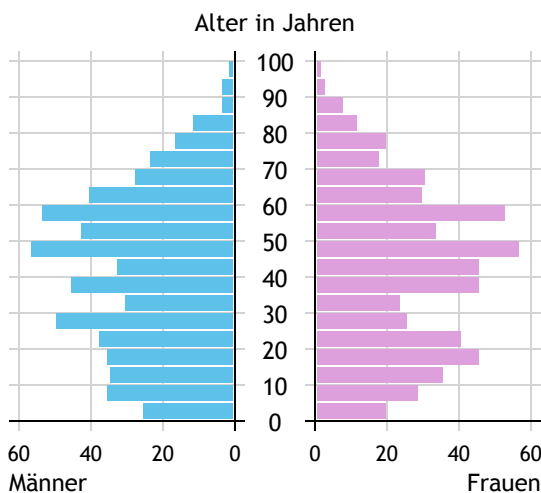

# Gemeinde Schleedorf

<b>Allgemeines</b>	
Seehöhe	613 m
Katasterfläche	10,4 km <sup>2</sup>
Dauersiedlungsraum	7,9 km <sup>2</sup>
landwirtschaftliche Nutzfläche	7,3 km <sup>2</sup>
Bevölkerung je km <sup>2</sup>	104,3
höchste Erhebung	Tannberg
Höhe	786 m
Entfernung zur Landeshauptstadt	25 km
<b>Politisches</b>	
Politischer Bezirk	Salzburg-Umgebung
Gerichtsbezirk	Neumarkt

### Bevölkerungspyramide

<b>Bevölkerung per 1.1.2021</b>	<b>1.119</b>	
Männer	577	51,6 %
Frauen	542	48,4 %
ausländische Staatsangehörige	86	7,7 %
<b>Altersstruktur</b>	<b>1.119</b>	
0 bis 5 Jahre	51	4,6 %
6 bis 14 Jahre	119	10,6 %
15 bis 24 Jahre	153	13,7 %
25 bis 64 Jahre	639	57,1 %
65 Jahre und älter	157	14,0 %
Durchschnittsalter	40,5	
<b>Entwicklung 2016 bis 2021</b>	<b>+ 52</b>	
Geborene minus Gestorbene	+ 25	
Zuzüge minus Wegzüge <sup>1)</sup>	+ 27	