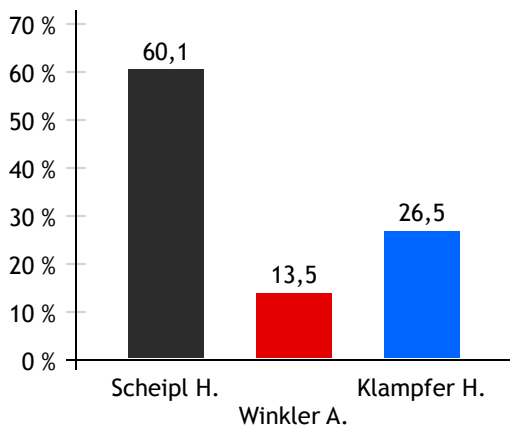

Gemeindewahlen

Bürgermeisterwahl 2019

Bürgermeister
Scheipl Hermann   ÖVP

Gemeindevertretungswahl 2019

Wahlberechtigte	873	
Wahlbeteiligung	82,7 %	
	Stimmen	Mandate
ÖVP	62,2 %	8
SPÖ	13,8 %	2
FPÖ	24,0 %	3

Quelle: Land Salzburg