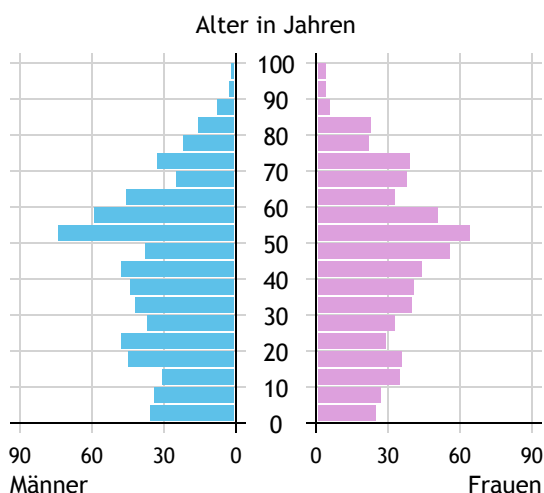

Gemeinde Plainfeld

Allgemeines	
Seehöhe	629 m
Katasterfläche	5,2 km ²
Dauersiedlungsraum	4,1 km ²
landwirtschaftliche Nutzfläche	3,1 km ²
Bevölkerung je km ²	238,4
höchste Erhebung	Wasserreservoir auf dem Forsthuber Bühel
Höhe	775 m
Entfernung zur Landeshauptstadt	13 km
Politisches	
Politischer Bezirk	Salzburg-Umgebung
Gerichtsbezirk	Thalgau

Quellen: Statistik Austria, Sagis

Bevölkerung

Bevölkerungspyramide

Bevölkerung per 1.1.2021	1.261	
Männer	651	51,6 %
Frauen	610	48,4 %
ausländische Staatsangehörige	123	9,8 %
Altersstruktur	1.261	
0 bis 5 Jahre	68	5,4 %
6 bis 14 Jahre	108	8,6 %
15 bis 24 Jahre	150	11,9 %
25 bis 64 Jahre	718	56,9 %
65 Jahre und älter	217	17,2 %
Durchschnittsalter	42,6	
Entwicklung 2016 bis 2021	+ 23	
Geborene minus Gestorbene	+ 33	
Zuzüge minus Wegzüge ¹⁾	- 10	

Quelle: Land Salzburg ¹⁾inkl. Statistische Korrektur

Bildung & Erwerbstätigkeit

Höchste abgeschlossene Ausbildung

15- bis 64-Jährige per 31.10.2018	864	
Pflichtschule	118	13,7 %
Lehre	309	35,8 %
berufsbildende mittlere Schule	131	15,2 %
Matura, Kolleg	176	20,4 %
Hochschule, Universität	130	15,0 %