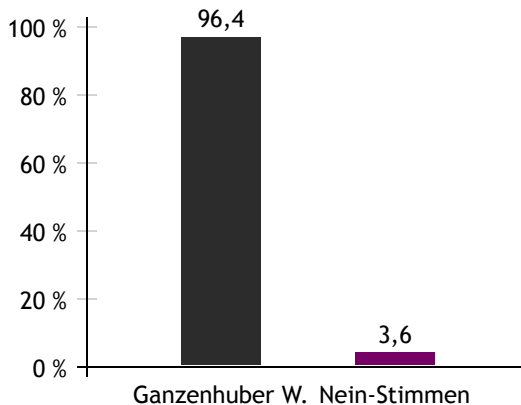

Erwerbspersonen 15 Jahre und älter	754	
Selbständige, Mithelfende	116	15,4 %
Unselbständige	618	82,0 %
Arbeitslose	20	2,7 %
Erwerbsquote in % ¹⁾	85,4	

Erwerbpendler/-innen	
Einpendler/-innen ²⁾	154
Auspender/-innen	564

Quelle: Statistik Austria ¹⁾15 bis 64 Jahre ²⁾ohne Ausland

Gemeindefinanzen

Steuereinnahmen 2019

Gemeindefinanzen 2019

(in 1.000 €)

ordentlicher Haushalt		
Einnahmen	3.009	
Ausgaben	1.842	
außerordentlicher Haushalt		
Einnahmen	132	
Ausgaben	607	
Steuereinnahmen		
Ertragsanteile	1.216	71,4 %
Kommunalsteuer	211	12,4 %
Grundsteuer	97	5,7 %
Interessentenbeiträge	119	7,0 %
sonstige Abgaben ¹⁾	58	3,4 %
Steuereinnahmen	1.702	

Gemeindewahlen

Bürgermeisterwahl 2019

Bürgermeister
Ganzenhuber Wolfgang Andreas ÖVP

Gemeindevertretungswahl 2019

Wahlberechtigte	1.048	
Wahlbeteiligung	72,2 %	
	Stimmen	Mandate
ÖVP	80,1 %	11
SPÖ	12,4 %	1
FPÖ	7,5 %	1