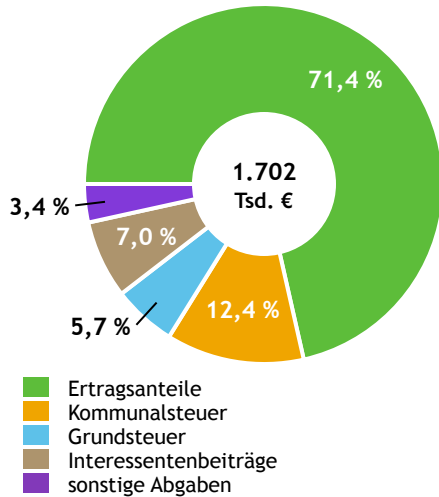

Gemeindefinanzen

Steuereinnahmen 2019

Gemeindefinanzen 2019

(in 1.000 €)

ordentlicher Haushalt		
Einnahmen	3.009	
Ausgaben	1.842	
außerordentlicher Haushalt		
Einnahmen	132	
Ausgaben	607	
Steuereinnahmen		
Ertragsanteile	1.216	71,4 %
Kommunalsteuer	211	12,4 %
Grundsteuer	97	5,7 %
Interessentenbeiträge	119	7,0 %
sonstige Abgaben¹⁾	58	3,4 %
Steuereinnahmen	1.702	

Quelle: Statistik Austria ¹⁾ ohne Fremdenverkehrsabgabe

Tourismus

In dieser Gemeinde werden wegen der geringen Zahl an Nächtigungen bzw. Betrieben die Tourismusdaten nicht erhoben bzw. nicht veröffentlicht.