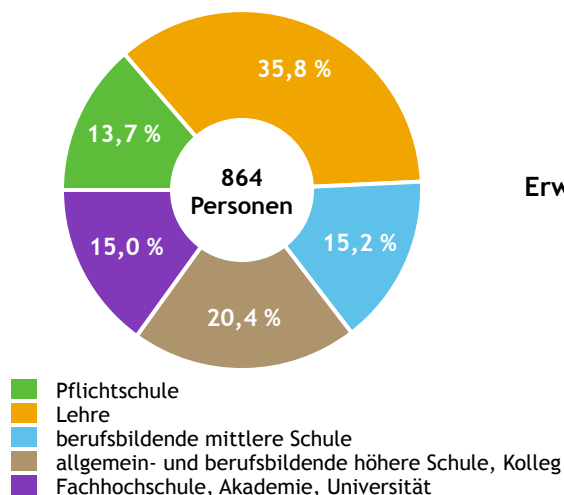

Gemeinde Plainfeld

Allgemeines	
Seehöhe	629 m
Katasterfläche	5,2 km ²
Dauersiedlungsraum	4,1 km ²
landwirtschaftliche Nutzfläche	3,1 km ²
Bevölkerung je km ²	238,4
höchste Erhebung	Wasserreservoir auf dem Forsthuber Bühel
Höhe	775 m
Entfernung zur Landeshauptstadt	13 km
Politisches	
Politischer Bezirk	Salzburg-Umgebung
Gerichtsbezirk	Thalgau

Quellen: Statistik Austria, Sagis

Bevölkerung

Bevölkerungspyramide

Bevölkerung per 1.1.2021	1.261	
Männer	651	51,6 %
Frauen	610	48,4 %
ausländische Staatsangehörige	123	9,8 %
Altersstruktur	1.261	
0 bis 5 Jahre	68	5,4 %
6 bis 14 Jahre	108	8,6 %
15 bis 24 Jahre	150	11,9 %
25 bis 64 Jahre	718	56,9 %
65 Jahre und älter	217	17,2 %
Durchschnittsalter	42,6	
Entwicklung 2016 bis 2021	+ 23	
Geborene minus Gestorbene	+ 33	
Zuzüge minus Wegzüge ¹⁾	- 10	

Quelle: Land Salzburg ¹⁾inkl. Statistische Korrektur

Bildung & Erwerbstätigkeit

Höchste abgeschlossene Ausbildung

15- bis 64-Jährige per 31.10.2018	864	
Pflichtschule	118	13,7 %
Lehre	309	35,8 %
berufsbildende mittlere Schule	131	15,2 %
Matura, Kolleg	176	20,4 %
Hochschule, Universität	130	15,0 %

Erwerbspersonen 15 Jahre und älter	754	
Selbständige, Mithelfende	116	15,4 %
Unselbständige	618	82,0 %
Arbeitslose	20	2,7 %
Erwerbsquote in % ¹⁾	85,4	

Erwerbpendler/-innen	
Einpendler/-innen ²⁾	154
Auspender/-innen	564