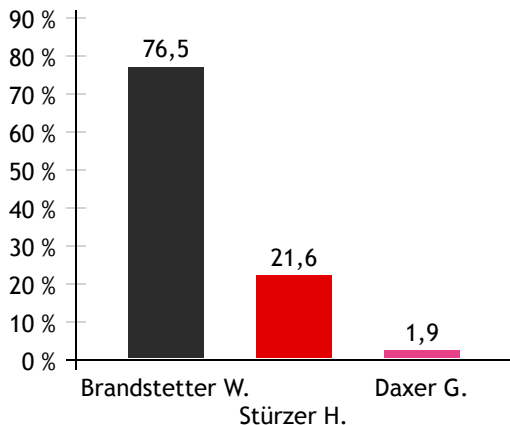

Gemeindewahlen

Bürgermeisterwahl 2019

Bürgermeisterin
Brandstetter Waltraud   ÖVP

Gemeindevertretungswahl 2019

Wahlberechtigte	1.946	
Wahlbeteiligung	73,7 %	
	Stimmen	Mandate
ÖVP	65,6 %	12
SPÖ	25,8 %	4
FPÖ	6,1 %	1
BLN	2,5 %	0

Quelle: Land Salzburg