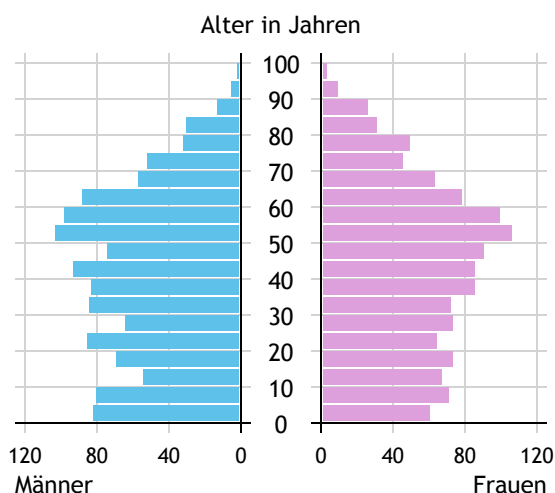

# Gemeinde Nußdorf am Haunsberg

<b>Allgemeines</b>	
Seehöhe	441 m
Katasterfläche	35,5 km <sup>2</sup>
Dauersiedlungsraum	19,2 km <sup>2</sup>
landwirtschaftliche Nutzfläche	15,7 km <sup>2</sup>
Bevölkerung je km <sup>2</sup>	67,6
höchste Erhebung	Haunsberg
Höhe	835 m
Entfernung zur Landeshauptstadt	21 km
<b>Politisches</b>	
Politischer Bezirk	Salzburg-Umgebung
Gerichtsbezirk	Oberndorf

### Bevölkerungspyramide

<b>Bevölkerung per 1.1.2021</b>	<b>2.417</b>	
Männer	1.208	50,0 %
Frauen	1.209	50,0 %
ausländische Staatsangehörige	161	6,7 %
<b>Altersstruktur</b>	<b>2.417</b>	
0 bis 5 Jahre	163	6,7 %
6 bis 14 Jahre	239	9,9 %
15 bis 24 Jahre	283	11,7 %
25 bis 64 Jahre	1.343	55,6 %
65 Jahre und älter	389	16,1 %
Durchschnittsalter	41,2	
<b>Entwicklung 2016 bis 2021</b>	<b>+ 26</b>	
Geborene minus Gestorbene	+ 74	
Zuzüge minus Wegzüge <sup>1)</sup>	- 48	