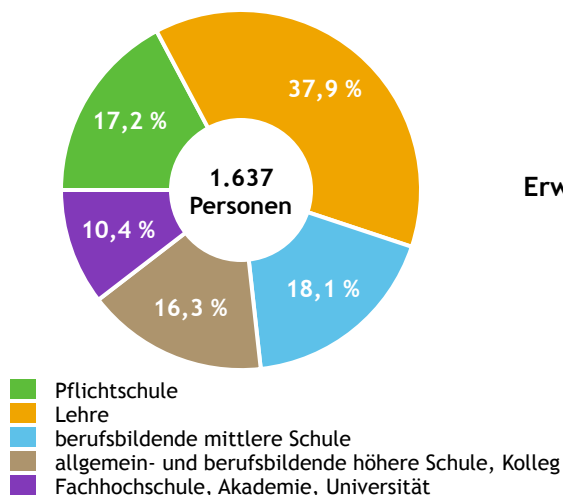

Bildung & Erwerbstätigkeit

Höchste abgeschlossene Ausbildung