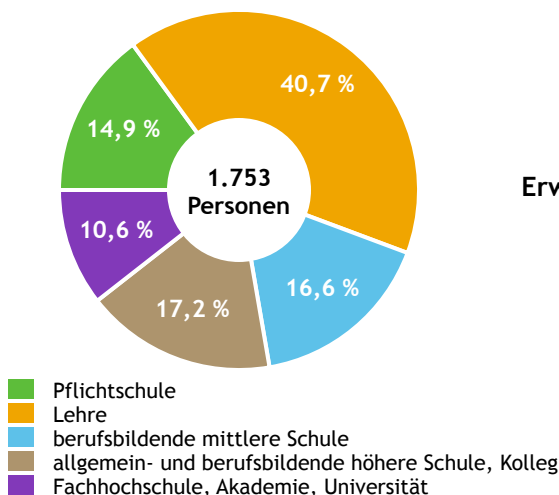

Gemeinde Köstendorf

Allgemeines	
Seehöhe	561 m
Katasterfläche	23,1 km ²
Dauersiedlungsraum	16,8 km ²
landwirtschaftliche Nutzfläche	15,1 km ²
Bevölkerung je km ²	115,6
höchste Erhebung	östlicher Rücken des Tannberg
Höhe	745 m
Entfernung zur Landeshauptstadt	25 km
Politisches	
Politischer Bezirk	Salzburg-Umgebung
Gerichtsbezirk	Neumarkt

Quellen: Statistik Austria, Sagis

Bevölkerung

Bevölkerungspyramide

Bevölkerung per 1.1.2021	2.659	
Männer	1.363	51,3 %
Frauen	1.296	48,7 %
ausländische Staatsangehörige	218	8,2 %
Altersstruktur		2.659
0 bis 5 Jahre	158	5,9 %
6 bis 14 Jahre	267	10,0 %
15 bis 24 Jahre	292	11,0 %
25 bis 64 Jahre	1.472	55,4 %
65 Jahre und älter	470	17,7 %
Durchschnittsalter	42,2	
Entwicklung 2016 bis 2021		+ 103
Geborene minus Gestorbene	- 14	
Zuzüge minus Wegzüge ¹⁾	+ 117	

Quelle: Land Salzburg ¹⁾inkl. Statistische Korrektur

Bildung & Erwerbstätigkeit

Höchste abgeschlossene Ausbildung

15- bis 64-Jährige per 31.10.2018	1.753	
Pflichtschule	262	14,9 %
Lehre	714	40,7 %
berufsbildende mittlere Schule	291	16,6 %
Matura, Kolleg	301	17,2 %
Hochschule, Universität	185	10,6 %

Erwerbspersonen 15 Jahre und älter	1.491	
Selbständige, Mithelfende	228	15,3 %
Unselbständige	1.232	82,6 %
Arbeitslose	31	2,1 %
Erwerbsquote in % ¹⁾	82,7	

Erwerbsspendler/-innen	
Einpendler/-innen ²⁾	724
Auspender/-innen	1.058