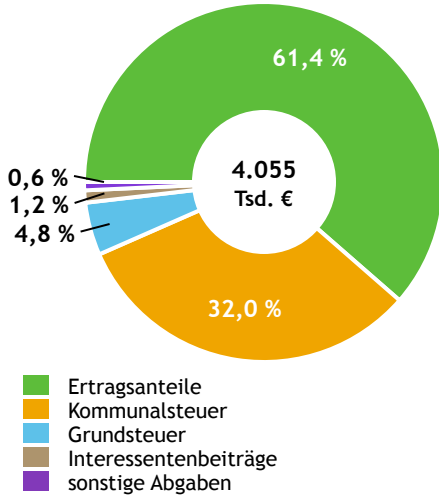

Quellen: Statistik Austria, Sagis

Bevölkerung

Bevölkerungspyramide

Bevölkerung per 1.1.2021	2.659	
Männer	1.363	51,3 %
Frauen	1.296	48,7 %
ausländische Staatsangehörige	218	8,2 %
Altersstruktur		2.659
0 bis 5 Jahre	158	5,9 %
6 bis 14 Jahre	267	10,0 %
15 bis 24 Jahre	292	11,0 %
25 bis 64 Jahre	1.472	55,4 %
65 Jahre und älter	470	17,7 %
Durchschnittsalter	42,2	
Entwicklung 2016 bis 2021		+ 103
Geborene minus Gestorbene	- 14	
Zuzüge minus Wegzüge ¹⁾	+ 117	

Quelle: Land Salzburg ¹⁾inkl. Statistische Korrektur

Bildung & Erwerbstätigkeit

Höchste abgeschlossene Ausbildung

15- bis 64-Jährige per 31.10.2018	1.753	
Pflichtschule	262	14,9 %
Lehre	714	40,7 %
berufsbildende mittlere Schule	291	16,6 %
Matura, Kolleg	301	17,2 %
Hochschule, Universität	185	10,6 %

Erwerbspersonen 15 Jahre und älter	1.491	
Selbständige, Mithelfende	228	15,3 %
Unselbständige	1.232	82,6 %
Arbeitslose	31	2,1 %
Erwerbsquote in % ¹⁾	82,7	

Erwerbsspendler/-innen	
Einpendler/-innen ²⁾	724
Auspender/-innen	1.058

Quelle: Statistik Austria ¹⁾15 bis 64 Jahre ²⁾ohne Ausland

Gemeindefinanzen

Steuereinnahmen 2019

Gemeindefinanzen 2019

(in 1.000 €)

ordentlicher Haushalt		
Einnahmen	5.926	
Ausgaben	5.929	
außerordentlicher Haushalt		
Einnahmen	256	
Ausgaben	256	
Steuereinnahmen		
Ertragsanteile	2.490	61,4 %
Kommunalsteuer	1.298	32,0 %
Grundsteuer	194	4,8 %
Interessentenbeiträge	50	1,2 %
sonstige Abgaben ¹⁾	24	0,6 %