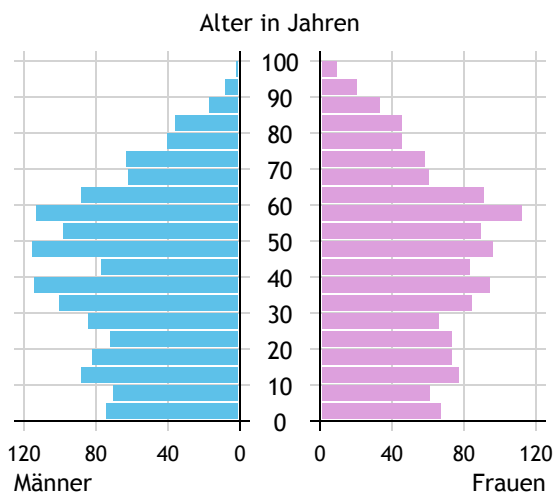

Gemeinde Köstendorf

Allgemeines	
Seehöhe	561 m
Katasterfläche	23,1 km ²
Dauersiedlungsraum	16,8 km ²
landwirtschaftliche Nutzfläche	15,1 km ²
Bevölkerung je km ²	115,6
höchste Erhebung	östlicher Rücken des Tannberg
Höhe	745 m
Entfernung zur Landeshauptstadt	25 km
Politisches	
Politischer Bezirk	Salzburg-Umgebung
Gerichtsbezirk	Neumarkt

Quellen: Statistik Austria, Sagis

Bevölkerung

Bevölkerungspyramide

Bevölkerung per 1.1.2021	2.659	
Männer	1.363	51,3 %
Frauen	1.296	48,7 %
ausländische Staatsangehörige	218	8,2 %
Altersstruktur		2.659
0 bis 5 Jahre	158	5,9 %
6 bis 14 Jahre	267	10,0 %
15 bis 24 Jahre	292	11,0 %
25 bis 64 Jahre	1.472	55,4 %
65 Jahre und älter	470	17,7 %
Durchschnittsalter	42,2	
Entwicklung 2016 bis 2021		+ 103
Geborene minus Gestorbene	- 14	
Zuzüge minus Wegzüge ¹⁾	+ 117	

Quelle: Land Salzburg ¹⁾inkl. Statistische Korrektur

Bildung & Erwerbstätigkeit

Höchste abgeschlossene Ausbildung

15- bis 64-Jährige per 31.10.2018	1.753	
Pflichtschule	262	14,9 %
Lehre	714	40,7 %
berufsbildende mittlere Schule	291	16,6 %
Matura, Kolleg	301	17,2 %
Hochschule, Universität	185	10,6 %