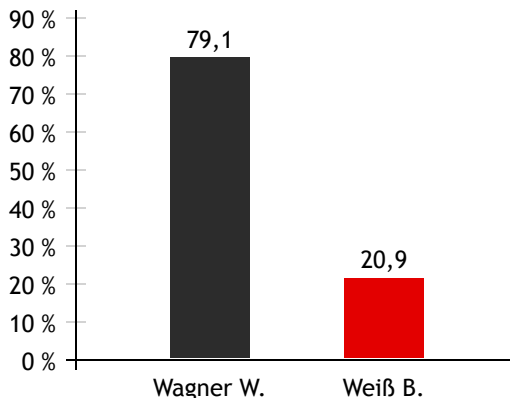

Erwerbspersonen 15 Jahre und älter	1.491	
Selbständige, Mithelfende	228	15,3 %
Unselbständige	1.232	82,6 %
Arbeitslose	31	2,1 %
Erwerbsquote in % ¹⁾	82,7	

Erwerbsspendler/-innen	
Einpendler/-innen ²⁾	724
Auspender/-innen	1.058

Quelle: Statistik Austria ¹⁾15 bis 64 Jahre ²⁾ohne Ausland

Gemeindefinanzen

Steuereinnahmen 2019

Gemeindefinanzen 2019

(in 1.000 €)

ordentlicher Haushalt		
Einnahmen	5.926	
Ausgaben	5.929	
außerordentlicher Haushalt		
Einnahmen	256	
Ausgaben	256	
Steuereinnahmen		
Ertragsanteile	2.490	61,4 %
Kommunalsteuer	1.298	32,0 %
Grundsteuer	194	4,8 %
Interessentenbeiträge	50	1,2 %
sonstige Abgaben ¹⁾	24	0,6 %

Gemeindewahlen

Bürgermeisterwahl 2019

Bürgermeister
Wagner Wolfgang ÖVP

Gemeindevertretungswahl 2019

Wahlberechtigte	2.169	
Wahlbeteiligung	68,6 %	
	Stimmen	Mandate
ÖVP	68,3 %	13
SPÖ	21,4 %	4
FPÖ	10,3 %	2