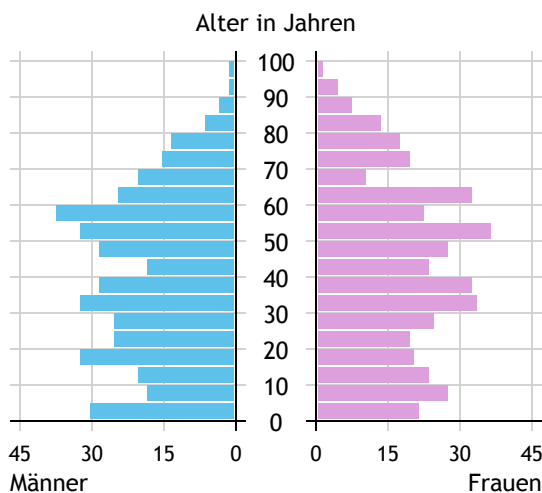

# Gemeinde Göming

<b>Allgemeines</b>	
Seehöhe	437 m
Katasterfläche	8,7 km <sup>2</sup>
Dauersiedlungsraum	6,4 km <sup>2</sup>
landwirtschaftliche Nutzfläche	5,4 km <sup>2</sup>
Bevölkerung je km <sup>2</sup>	88,5
höchste Erhebung	Wachtberg
Höhe	501 m
Entfernung zur Landeshauptstadt	19 km
<b>Politisches</b>	
Politischer Bezirk	Salzburg-Umgebung
Gerichtsbezirk	Oberndorf

### Bevölkerungspyramide

<b>Bevölkerung per 1.1.2021</b>	<b>778</b>	
Männer	388	49,9 %
Frauen	390	50,1 %
ausländische Staatsangehörige	36	4,6 %
<b>Altersstruktur</b>		<b>778</b>
0 bis 5 Jahre	61	7,8 %
6 bis 14 Jahre	72	9,3 %
15 bis 24 Jahre	92	11,8 %
25 bis 64 Jahre	437	56,2 %
65 Jahre und älter	116	14,9 %
Durchschnittsalter	40,2	
<b>Entwicklung 2016 bis 2021</b>		<b>+ 19</b>
Geborene minus Gestorbene	+ 30	
Zuzüge minus Wegzüge <sup>1)</sup>	- 11	