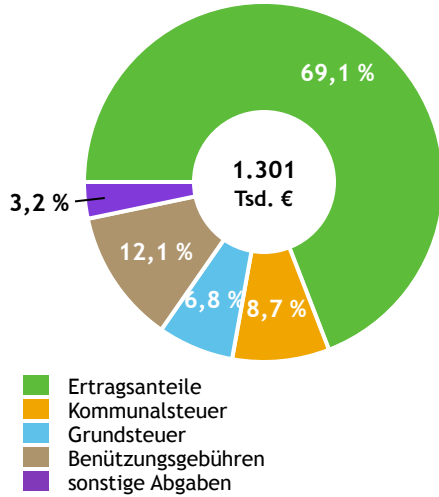

Gemeindefinanzen

Steuereinnahmen 2022

Gemeindefinanzen 2022 (Finanzierungshaushalt in 1.000 €)

voranschlagswirksame Gebarung		
Einzahlungen	1.959	
Auszahlungen	1.961	
nicht-voranschlagswirksame Gebarung		
Einzahlungen	803	
Auszahlungen	799	
Steuereinnahmen, Gebühren, Abgaben¹⁾	1.301	
Ertragsanteile	899	69,1 %
Kommunalsteuer	113	8,7 %
Grundsteuer	89	6,8 %
Benützungsgebühren	157	12,1 %
sonstige Abgaben¹⁾	42	3,2 %

Quelle: Statistik Austria ¹⁾ ohne Fremdenverkehrsabgabe

Tourismus

In dieser Gemeinde werden wegen der geringen Zahl an Nächtigungen bzw. Betrieben die Tourismusdaten nicht erhoben bzw. nicht veröffentlicht.