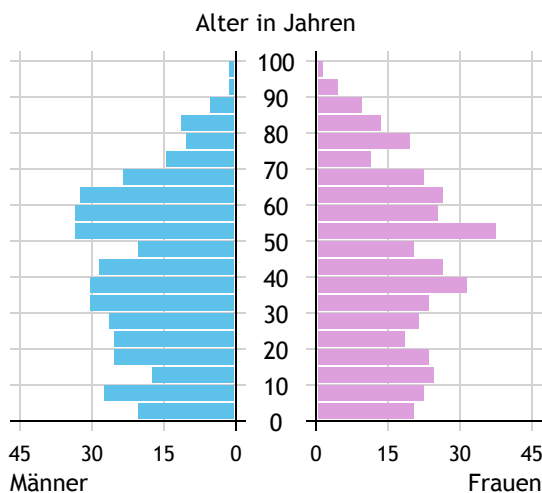

Gemeinde Göming

Allgemeines	
Seehöhe	437 m
Katasterfläche	8,7 km ²
Dauersiedlungsraum	6,4 km ²
landwirtschaftliche Nutzfläche	5,4 km ²
Bevölkerung je km ²	87,0
höchste Erhebung	Wachtberg
Höhe	501 m
Entfernung zum Bezirkshauptort	20 km
Entfernung zur Landeshauptstadt	19 km
Politisches	
Politischer Bezirk	Salzburg-Umgebung
Gerichtsbezirk	Seekirchen

Quellen: Statistik Austria, Sagis

Bevölkerung

Bevölkerungspyramide

Bevölkerung per 1.1.2024	766	
Männer	391	51,0 %
Frauen	375	49,0 %
ausländische Staatsangehörige	47	6,1 %
Altersstruktur	766	
0 bis 5 Jahre	52	6,8 %
6 bis 14 Jahre	72	9,4 %
15 bis 24 Jahre	87	11,4 %
25 bis 64 Jahre	425	55,5 %
65 Jahre und älter	130	17,0 %
Durchschnittsalter	41,6	
Entwicklung 2019 bis 2024	- 2	
Geborene minus Gestorbene	+ 20	
Zuzüge minus Wegzüge ¹⁾	- 22	

Quelle: Land Salzburg ¹⁾inkl. Statistische Korrektur

Bildung & Erwerbstätigkeit

Höchste abgeschlossene Ausbildung

15- bis 64-Jährige per 31.10.2021	526	
Pflichtschule	65	12,4 %
Lehre	167	31,7 %
berufsbildende mittlere Schule	109	20,7 %
Matura, Kolleg	104	19,8 %
Hochschule, Universität	81	15,4 %

Erwerbspersonen 15 Jahre und älter	436	
Selbständige, Mithelfende	73	16,7 %
Unselbständige	357	81,9 %
Arbeitslose	6	1,4 %
Erwerbsquote in % ¹⁾	82,5	

Erwerbpendler:innen	
Einpendler:innen ²⁾	85
Auspendler:innen	337