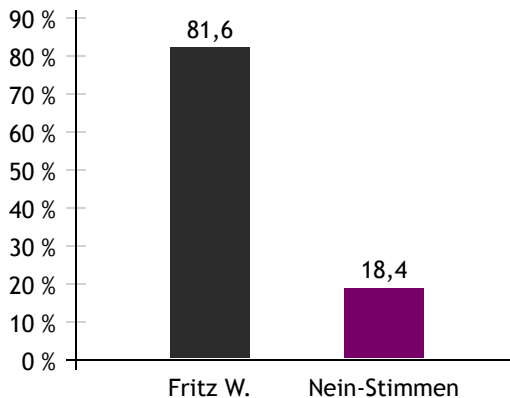

Gemeindewahlen

Bürgermeisterwahl 2019

Bürgermeister
Fritz Werner   ÖVP

Gemeindevertretungswahl 2019

Wahlberechtigte	613	
Wahlbeteiligung	80,3 %	
	Stimmen	Mandate
ÖVP	72,0 %	7
SPÖ	16,1 %	1
FPÖ	11,8 %	1

Quelle: Land Salzburg