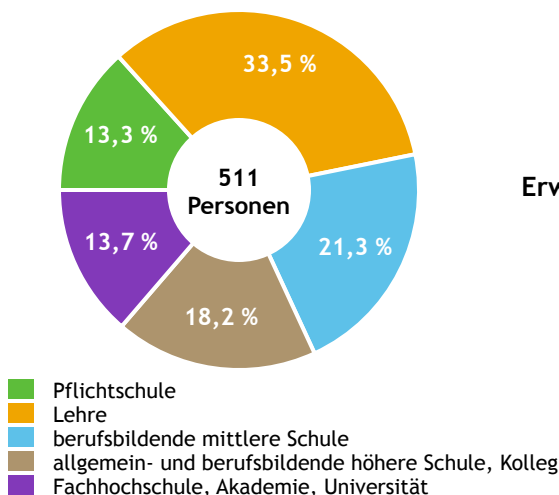

Bildung & Erwerbstätigkeit

Höchste abgeschlossene Ausbildung