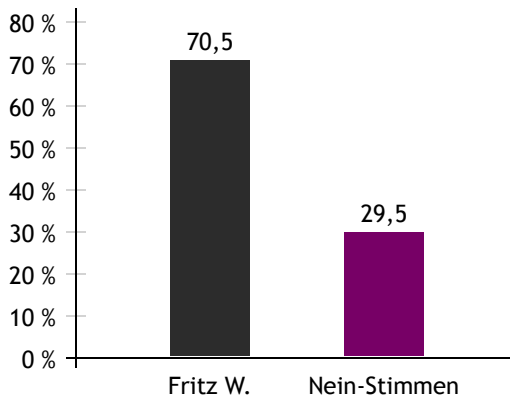

Erwerbspersonen 15 Jahre und älter	436	
Selbständige, Mithelfende	73	16,7 %
Unselbständige	357	81,9 %
Arbeitslose	6	1,4 %
Erwerbsquote in % ¹⁾	82,5	

Erwerbpendler:innen	
Einpendler:innen ²⁾	85
Auspendler:innen	337

Quelle: Statistik Austria ¹⁾15 bis 64 Jahre ²⁾ohne Ausland

Gemeindefinanzen

Steuereinnahmen 2022

Gemeindefinanzen 2022 (Finanzierungshaushalt in 1.000 €)

voranschlagswirksame Gebarung		
Einzahlungen	1.959	
Auszahlungen	1.961	
nicht-voranschlagswirksame Gebarung		
Einzahlungen	803	
Auszahlungen	799	
Steuereinnahmen, Gebühren, Abgaben¹⁾	1.301	
Ertragsanteile	899	69,1 %
Kommunalsteuer	113	8,7 %
Grundsteuer	89	6,8 %
Benützungsgebühren	157	12,1 %
sonstige Abgaben ¹⁾	42	3,2 %

Gemeindewahlen

Bürgermeisterwahl 2024

Bürgermeister Fritz Werner ÖVP

Gemeindevertretungswahl 2024

Wahlberechtigte	626	
Wahlbeteiligung	76,5 %	
	Stimmen	Mandate
ÖVP	84,4 %	8
SPÖ	15,6 %	1

Quelle: Land Salzburg