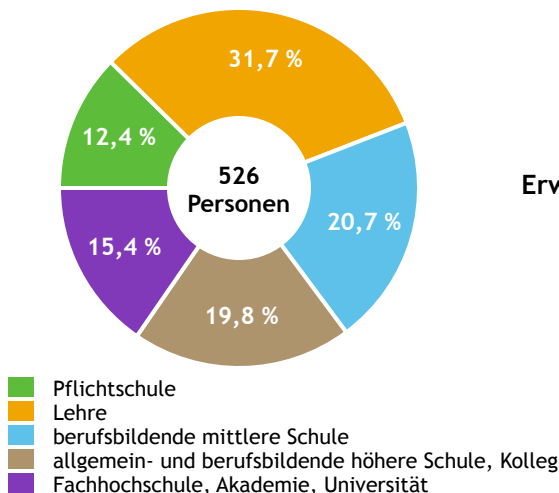

Gemeinde Göming

Allgemeines	
Seehöhe	437 m
Katasterfläche	8,7 km ²
Dauersiedlungsraum	6,4 km ²
landwirtschaftliche Nutzfläche	5,4 km ²
Bevölkerung je km ²	87,0
höchste Erhebung	Wachtberg
Höhe	501 m
Entfernung zum Bezirkshauptort	20 km
Entfernung zur Landeshauptstadt	19 km
Politisches	
Politischer Bezirk	Salzburg-Umgebung
Gerichtsbezirk	Seekirchen

Quellen: Statistik Austria, Sagis

Bevölkerung

Bevölkerungspyramide

Bevölkerung per 1.1.2024	766	
Männer	391	51,0 %
Frauen	375	49,0 %
ausländische Staatsangehörige	47	6,1 %
Altersstruktur	766	
0 bis 5 Jahre	52	6,8 %
6 bis 14 Jahre	72	9,4 %
15 bis 24 Jahre	87	11,4 %
25 bis 64 Jahre	425	55,5 %
65 Jahre und älter	130	17,0 %
Durchschnittsalter	41,6	
Entwicklung 2019 bis 2024	- 2	
Geborene minus Gestorbene	+ 20	
Zuzüge minus Wegzüge ¹⁾	- 22	

Quelle: Land Salzburg ¹⁾inkl. Statistische Korrektur

Bildung & Erwerbstätigkeit

Höchste abgeschlossene Ausbildung

15- bis 64-Jährige per 31.10.2021	526	
Pflichtschule	65	12,4 %
Lehre	167	31,7 %
berufsbildende mittlere Schule	109	20,7 %
Matura, Kolleg	104	19,8 %
Hochschule, Universität	81	15,4 %

Erwerbspersonen 15 Jahre und älter	436	
Selbständige, Mithelfende	73	16,7 %
Unselbständige	357	81,9 %
Arbeitslose	6	1,4 %
Erwerbsquote in % ¹⁾	82,5	

Erwerbpendler:innen	
Einpendler:innen ²⁾	85
Auspendler:innen	337