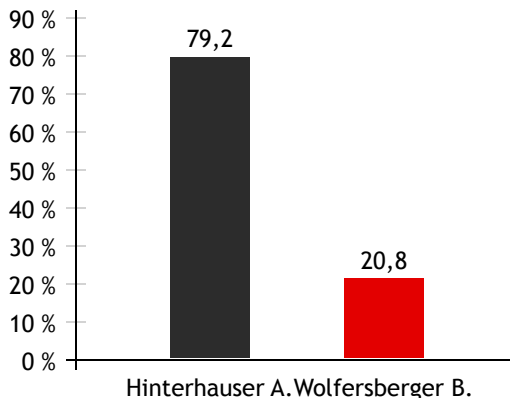

Erwerbspersonen 15 Jahre und älter	872	
Selbständige, Mithelfende	133	15,3 %
Unselbständige	729	83,6 %
Arbeitslose	10	1,1 %
Erwerbsquote in % ¹⁾	83,1	

Erwerbpendler/-innen		
Einpendler/-innen ²⁾	115	
Auspender/-innen	648	

Quelle: Statistik Austria ¹⁾15 bis 64 Jahre ²⁾ohne Ausland

Gemeindefinanzen

Steuereinnahmen 2019

Gemeindefinanzen 2019

(in 1.000 €)

ordentlicher Haushalt		
Einnahmen	3.555	
Ausgaben	3.555	
außerordentlicher Haushalt		
Einnahmen	629	
Ausgaben	506	
Steuereinnahmen		
Ertragsanteile	1.487	84,6 %
Kommunalsteuer	100	5,7 %
Grundsteuer	97	5,5 %
Interessentenbeiträge	48	2,7 %
sonstige Abgaben ¹⁾	28	1,6 %

Gemeindewahlen

Bürgermeisterwahl 2019

Bürgermeister

Hinterhauser Adolf

ÖVP

Gemeindevertretungswahl 2019

Wahlberechtigte	1.263	
Wahlbeteiligung	70,9 %	
	Stimmen	Mandate
ÖVP	74,8 %	13
SPÖ	25,2 %	4

Quelle: Land Salzburg