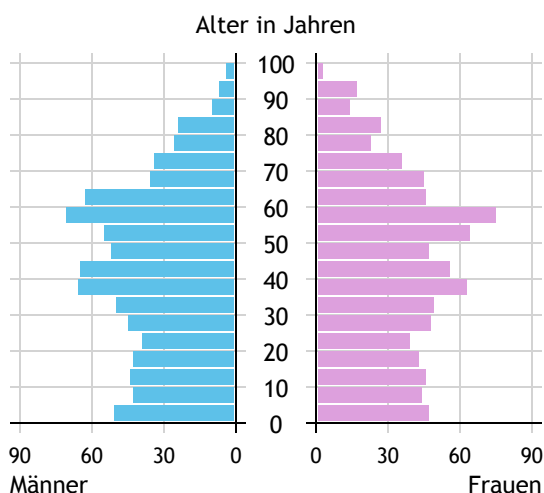

Gemeinde Dorfbeuern

Allgemeines		
Seehöhe		471 m
Katasterfläche		14,6 km ²
Dauersiedlungsraum		10,4 km ²
landwirtschaftliche Nutzfläche		9,2 km ²
Bevölkerung je km ²		107,6
höchste Erhebung	Lielonberg	
Höhe		569 m
Entfernung zur Landeshauptstadt		31 km
Politisches		
Politischer Bezirk	Salzburg-Umgebung	
Gerichtsbezirk	Oberndorf	

Quellen: Statistik Austria, Sagis

Bevölkerung

Bevölkerungspyramide

Bevölkerung per 1.1.2021	1.580	
Männer	788	49,9 %
Frauen	792	50,1 %
ausländische Staatsangehörige	121	7,7 %
Altersstruktur		
0 bis 5 Jahre	113	7,2 %
6 bis 14 Jahre	150	9,5 %
15 bis 24 Jahre	156	9,9 %
25 bis 64 Jahre	883	55,9 %
65 Jahre und älter	278	17,6 %
Durchschnittsalter	42,1	
Entwicklung 2016 bis 2021		
Geborene minus Gestorbene	+ 43	
Zuzüge minus Wegzüge ¹⁾	+ 7	

Quelle: Land Salzburg ¹⁾inkl. Statistische Korrektur

Bildung & Erwerbstätigkeit

Höchste abgeschlossene Ausbildung

15- bis 64-Jährige per 31.10.2018	1.035	
Pflichtschule	193	18,6 %
Lehre	405	39,1 %
berufsbildende mittlere Schule	150	14,5 %
Matura, Kolleg	155	15,0 %
Hochschule, Universität	132	12,8 %