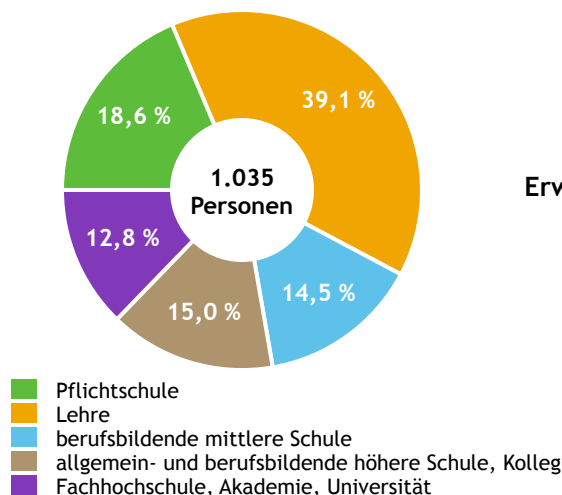

Gemeinde Dorfbeuern

Allgemeines		
Seehöhe		471 m
Katasterfläche		14,6 km ²
Dauersiedlungsraum		10,4 km ²
landwirtschaftliche Nutzfläche		9,2 km ²
Bevölkerung je km ²		107,6
höchste Erhebung	Lielonberg	
Höhe		569 m
Entfernung zur Landeshauptstadt		31 km
Politisches		
Politischer Bezirk	Salzburg-Umgebung	
Gerichtsbezirk	Oberndorf	

Quellen: Statistik Austria, Sagis

Bevölkerung

Bevölkerungspyramide

Bevölkerung per 1.1.2021	1.580	
Männer	788	49,9 %
Frauen	792	50,1 %
ausländische Staatsangehörige	121	7,7 %
Altersstruktur		
0 bis 5 Jahre	113	7,2 %
6 bis 14 Jahre	150	9,5 %
15 bis 24 Jahre	156	9,9 %
25 bis 64 Jahre	883	55,9 %
65 Jahre und älter	278	17,6 %
Durchschnittsalter	42,1	
Entwicklung 2016 bis 2021		
Geborene minus Gestorbene	+ 43	
Zuzüge minus Wegzüge ¹⁾	+ 7	

Quelle: Land Salzburg ¹⁾inkl. Statistische Korrektur

Bildung & Erwerbstätigkeit

Höchste abgeschlossene Ausbildung

15- bis 64-Jährige per 31.10.2018	1.035	
Pflichtschule	193	18,6 %
Lehre	405	39,1 %
berufsbildende mittlere Schule	150	14,5 %
Matura, Kolleg	155	15,0 %
Hochschule, Universität	132	12,8 %

Erwerbspersonen 15 Jahre und älter	872	
Selbständige, Mithelfende	133	15,3 %
Unselbständige	729	83,6 %
Arbeitslose	10	1,1 %
Erwerbsquote in % ¹⁾	83,1	

Erwerbpendler/-innen		
Einpendler/-innen ²⁾	115	
Auspender/-innen	648	