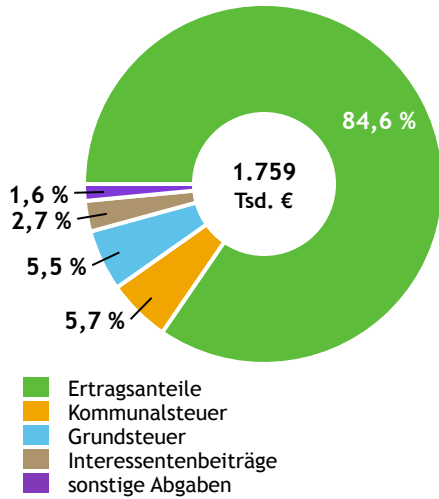

Quellen: Statistik Austria, Sagis

Bevölkerung

Bevölkerungspyramide

Bevölkerung per 1.1.2021	1.580	
Männer	788	49,9 %
Frauen	792	50,1 %
ausländische Staatsangehörige	121	7,7 %
Altersstruktur		
0 bis 5 Jahre	113	7,2 %
6 bis 14 Jahre	150	9,5 %
15 bis 24 Jahre	156	9,9 %
25 bis 64 Jahre	883	55,9 %
65 Jahre und älter	278	17,6 %
Durchschnittsalter	42,1	
Entwicklung 2016 bis 2021		
Geborene minus Gestorbene	+ 43	
Zuzüge minus Wegzüge ¹⁾	+ 7	

Quelle: Land Salzburg ¹⁾inkl. Statistische Korrektur

Bildung & Erwerbstätigkeit

Höchste abgeschlossene Ausbildung

15- bis 64-Jährige per 31.10.2018	1.035	
Pflichtschule	193	18,6 %
Lehre	405	39,1 %
berufsbildende mittlere Schule	150	14,5 %
Matura, Kolleg	155	15,0 %
Hochschule, Universität	132	12,8 %

Erwerbspersonen 15 Jahre und älter	872	
Selbständige, Mithelfende	133	15,3 %
Unselbständige	729	83,6 %
Arbeitslose	10	1,1 %
Erwerbsquote in % ¹⁾	83,1	

Erwerbpendler/-innen		
Einpendler/-innen ²⁾	115	
Auspender/-innen	648	

Quelle: Statistik Austria ¹⁾15 bis 64 Jahre ²⁾ohne Ausland

Gemeindefinanzen

Steuereinnahmen 2019

Gemeindefinanzen 2019

(in 1.000 €)

ordentlicher Haushalt		
Einnahmen	3.555	
Ausgaben	3.555	
außerordentlicher Haushalt		
Einnahmen	629	
Ausgaben	506	
Steuereinnahmen		
Ertragsanteile	1.487	84,6 %
Kommunalsteuer	100	5,7 %
Grundsteuer	97	5,5 %
Interessentenbeiträge	48	2,7 %
sonstige Abgaben ¹⁾	28	1,6 %