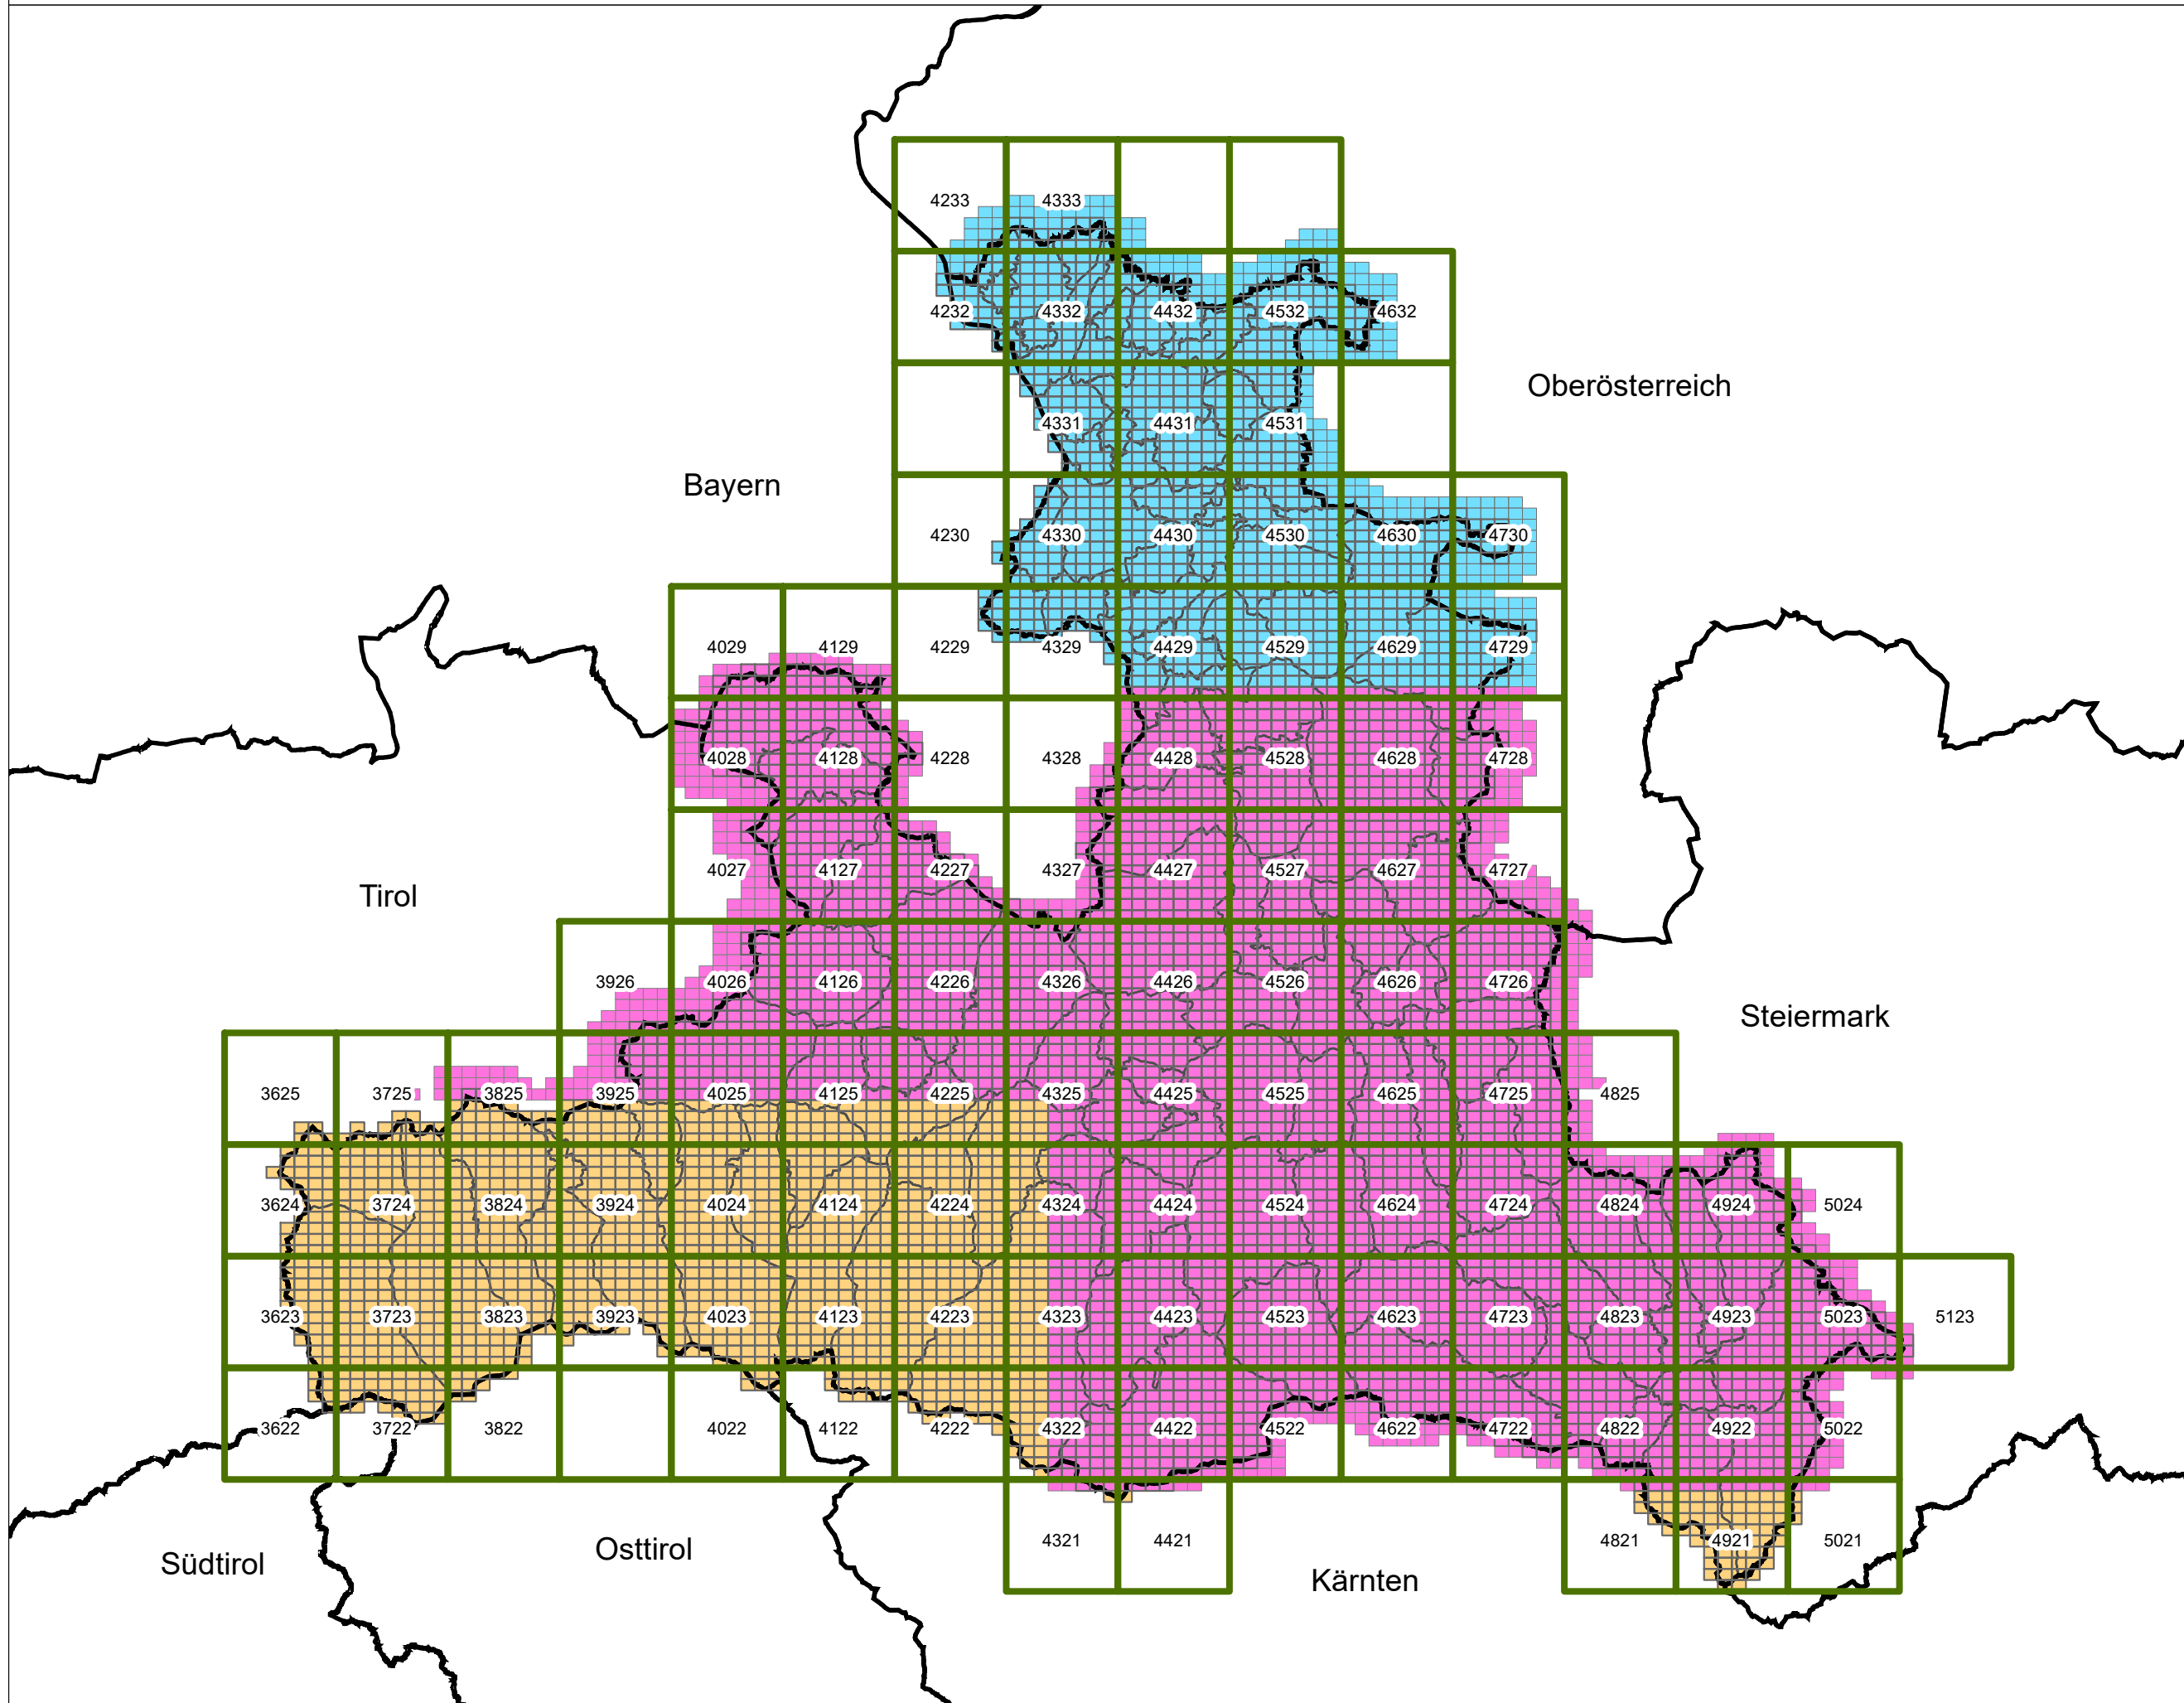

Aktuellste Orthofoto-Befliegungen - Flugjahre: 2021, 2022 und 2023

Legende:

-  Triangulierungsblattschnitt 1:20.000
-  Triangulierungsblattschnitt 1:2.000
-  Landesgrenze Österreich
-  Gemeindegrenzen aus DKM
-  Befliegung 2023
-  Befliegung 2022
-  Befliegung 2021

Produktdetails:
Bodenauflösung: 20 cm/Pixel
Produkte: RGB(I) und CIR
Formate: MrSID und TIFF

Abgabe in 2.000er Blattsschnitten

SALZBURGER Geographisches Informationssystem

SAGIS

<http://www.salzburg.gv.at/landkarten>
E-Mail: sagis@salzburg.gv.at
Bearbeitung: K.Wegscheider, Ref. 7/06
Erstellungsdatum: 25.04.2024