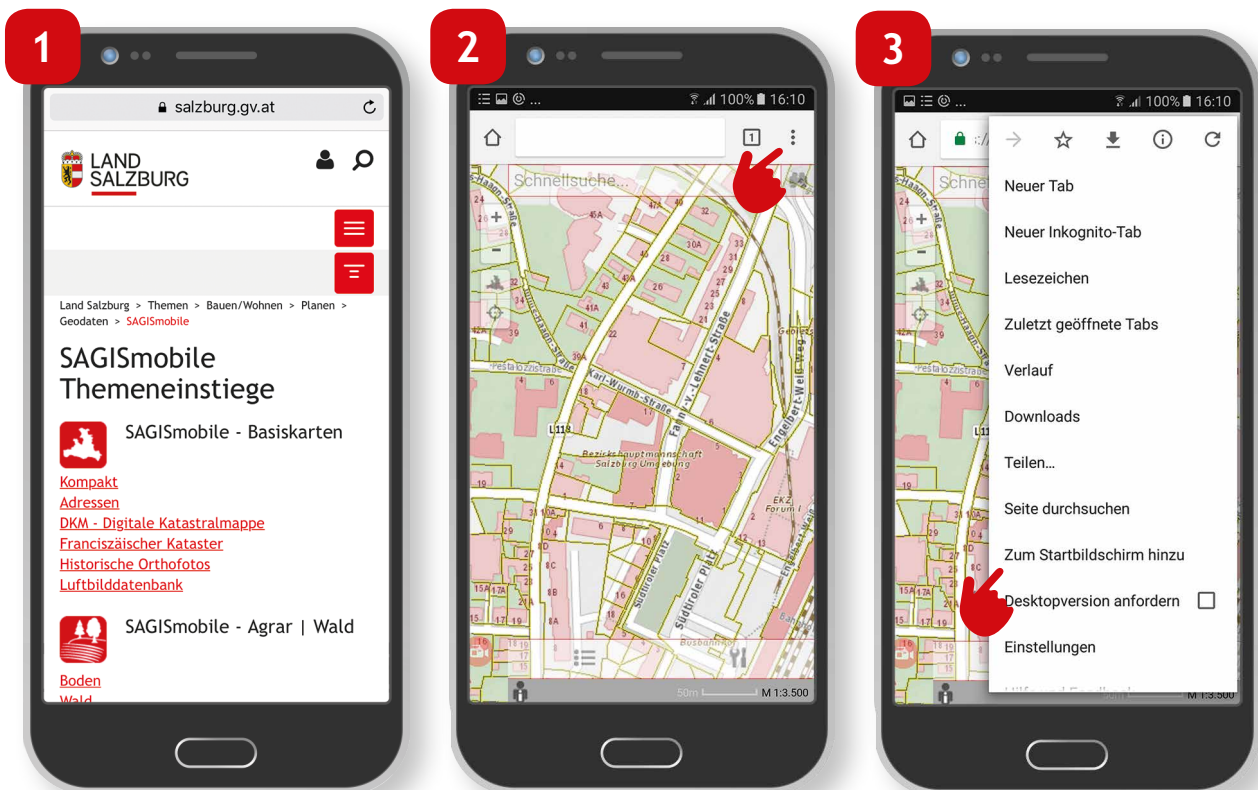

# Schnell zur Karte

Schnellzugriff zur  
gewünschten Karte am  
mobilen Device anlegen  
(android)

**LAND  
SALZBURG**

---

Schnellzugriff zur gewünschten Karte am mobilen Device anlegen (android)

# Anleitung

Um den Einsprung in Karten zu erleichtern wird geraten, die einzelnen Karten als Icons am Home-Bildschirm abzulegen. Somit wird ein direkter Zugang mit einem Klick möglich.

2

- Die SAGISmobile Themeneinstiege öffnen. Im jeweiligen Thema die gewünschte Karte mittels Klick öffnen.

- Klick auf das versteckte Menü (drei Punkte) rechts oben.

- Klick auf „Zum Startbildschirm hinzufügen“.

Schnellzugriff zur gewünschten Karte am mobilen Device anlegen (android)

■ Gewünschten Namen vergeben und auf „Hinzufügen“ klicken.

■ SAGISmobile Icon erscheint auf dem Home-Bildschirm. Somit kann die Karte direkt vom Smartphone geöffnet werden.

**Impressum**

**Medieninhaber:**

Land Salzburg

**Herausgeber:**

Abt. 10 - Wohnen und Raumplanung,  
Mag. Michaela Rinnerberger