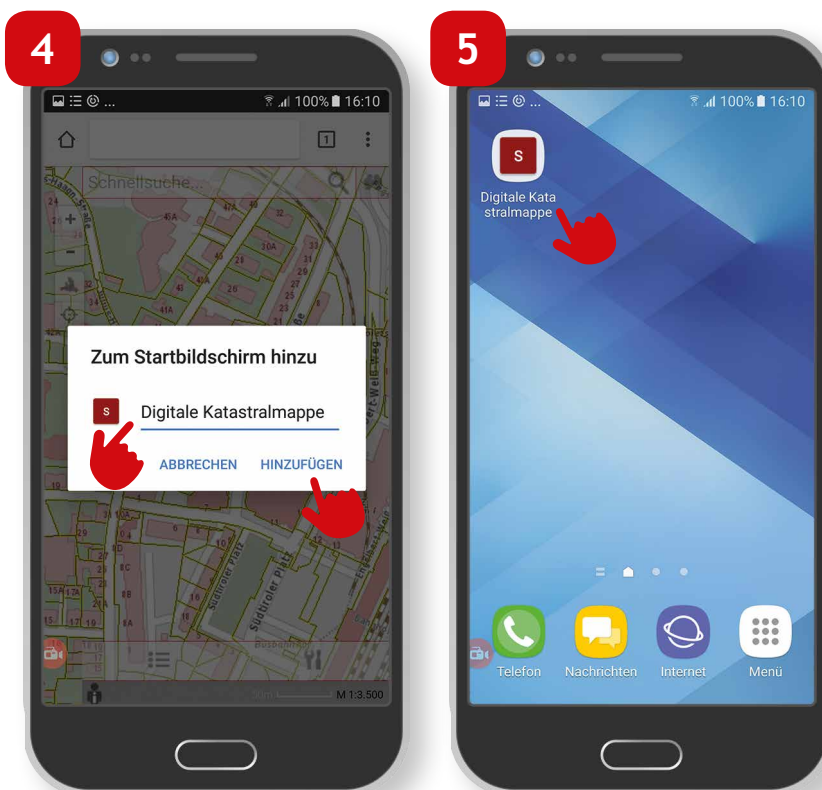

# Schnell zur Karte

Schnellzugriff zur  
gewünschten Karte am  
mobilen Device anlegen  
(android)

**LAND  
SALZBURG**

---

Schnellzugriff zur gewünschten Karte am mobilen Device anlegen (android)

# Anleitung

Um den Einsprung in Karten zu erleichtern wird geraten, die einzelnen Karten als Icons am Home-Bildschirm abzulegen. Somit wird ein direkter Zugang mit einem Klick möglich.

2

- Die SAGISmobile Themeneinstiege öffnen. Im jeweiligen Thema die gewünschte Karte mittels Klick öffnen.

- Klick auf das versteckte Menü (drei Punkte) rechts oben.

- Klick auf „Zum Startbildschirm hinzufügen“.

Schnellzugriff zur gewünschten Karte am mobilen Device anlegen (android)

■ Gewünschten Namen vergeben und auf „Hinzufügen“ klicken.

■ SAGISmobile Icon erscheint auf dem Home-Bildschirm. Somit kann die Karte direkt vom Smartphone geöffnet werden.

**Impressum**

**Medieninhaber:**

Land Salzburg

**Herausgeber:**

Abt. 10 - Wohnen und Raumplanung,  
Mag. Michaela Rinnerberger