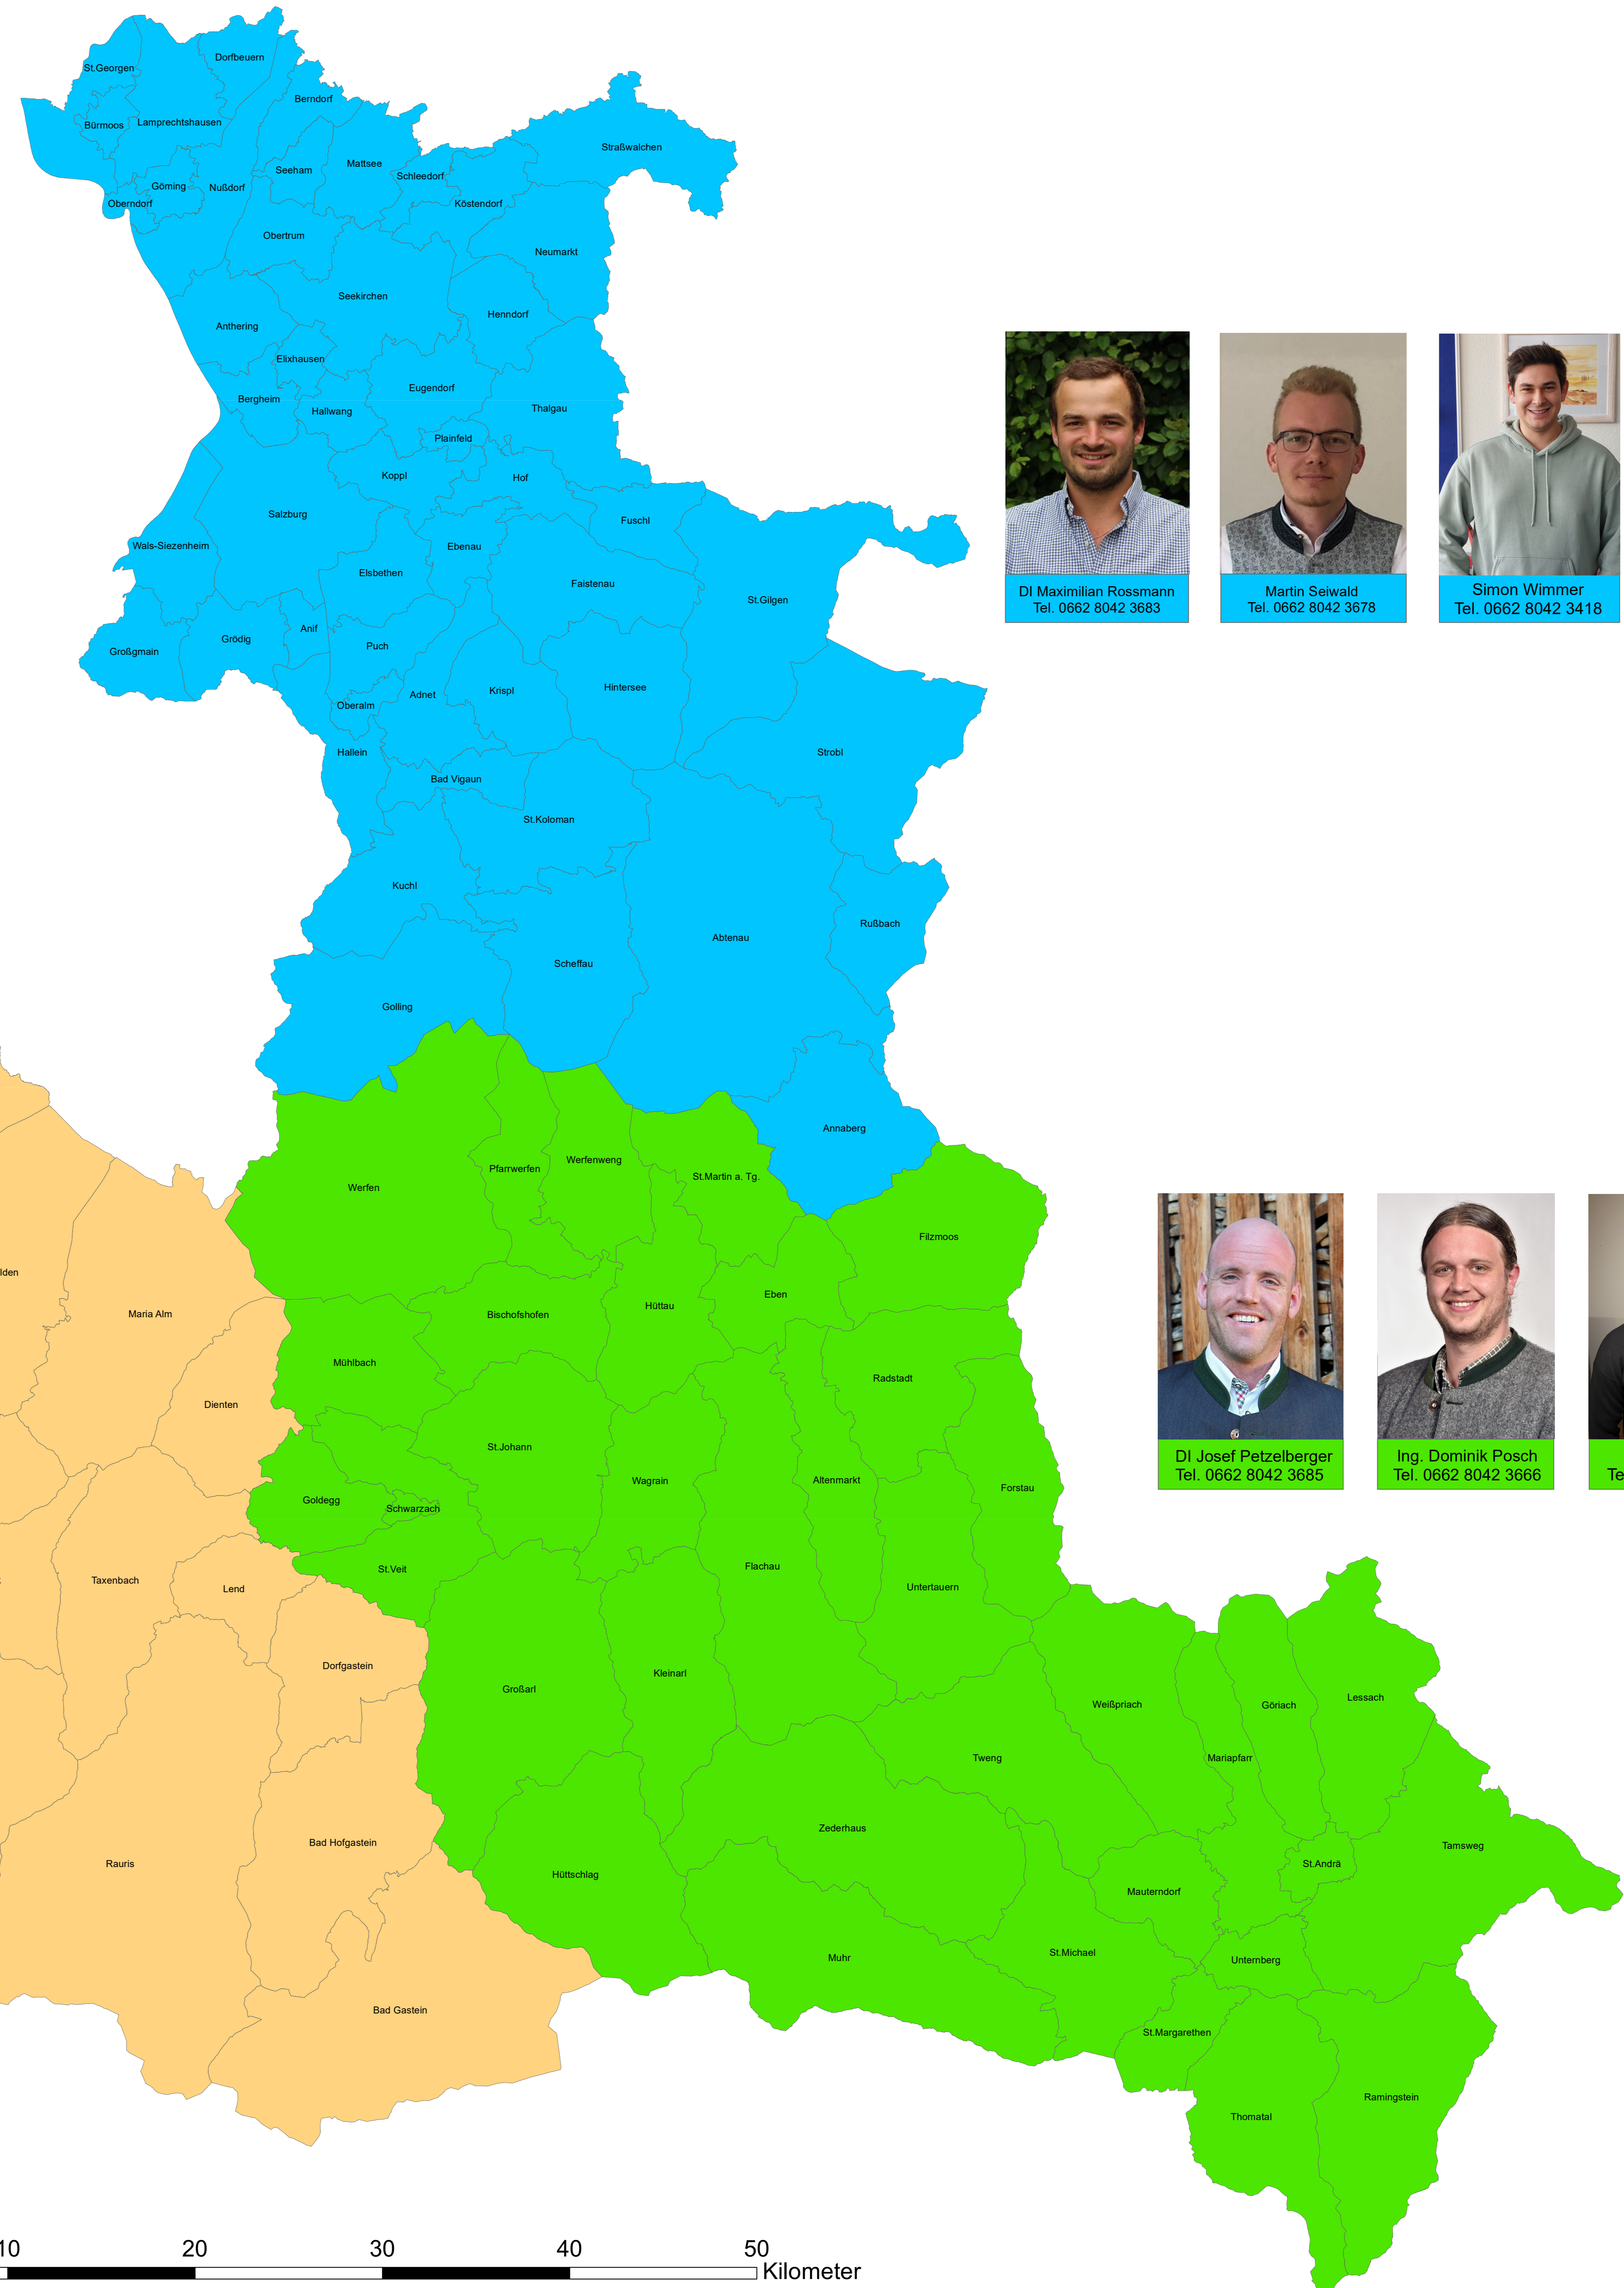

# Regionalteams

## Region

- Nord (Flachgau, Tennengau)
- Süd (Pongau, Lungau)
- West (Pinzgau, Gasteinertal)

DI Maximilian Rossmann  
Tel. 0662 8042 3683

Martin Seiwald  
Tel. 0662 8042 3678

Simon Wimmer  
Tel. 0662 8042 3418