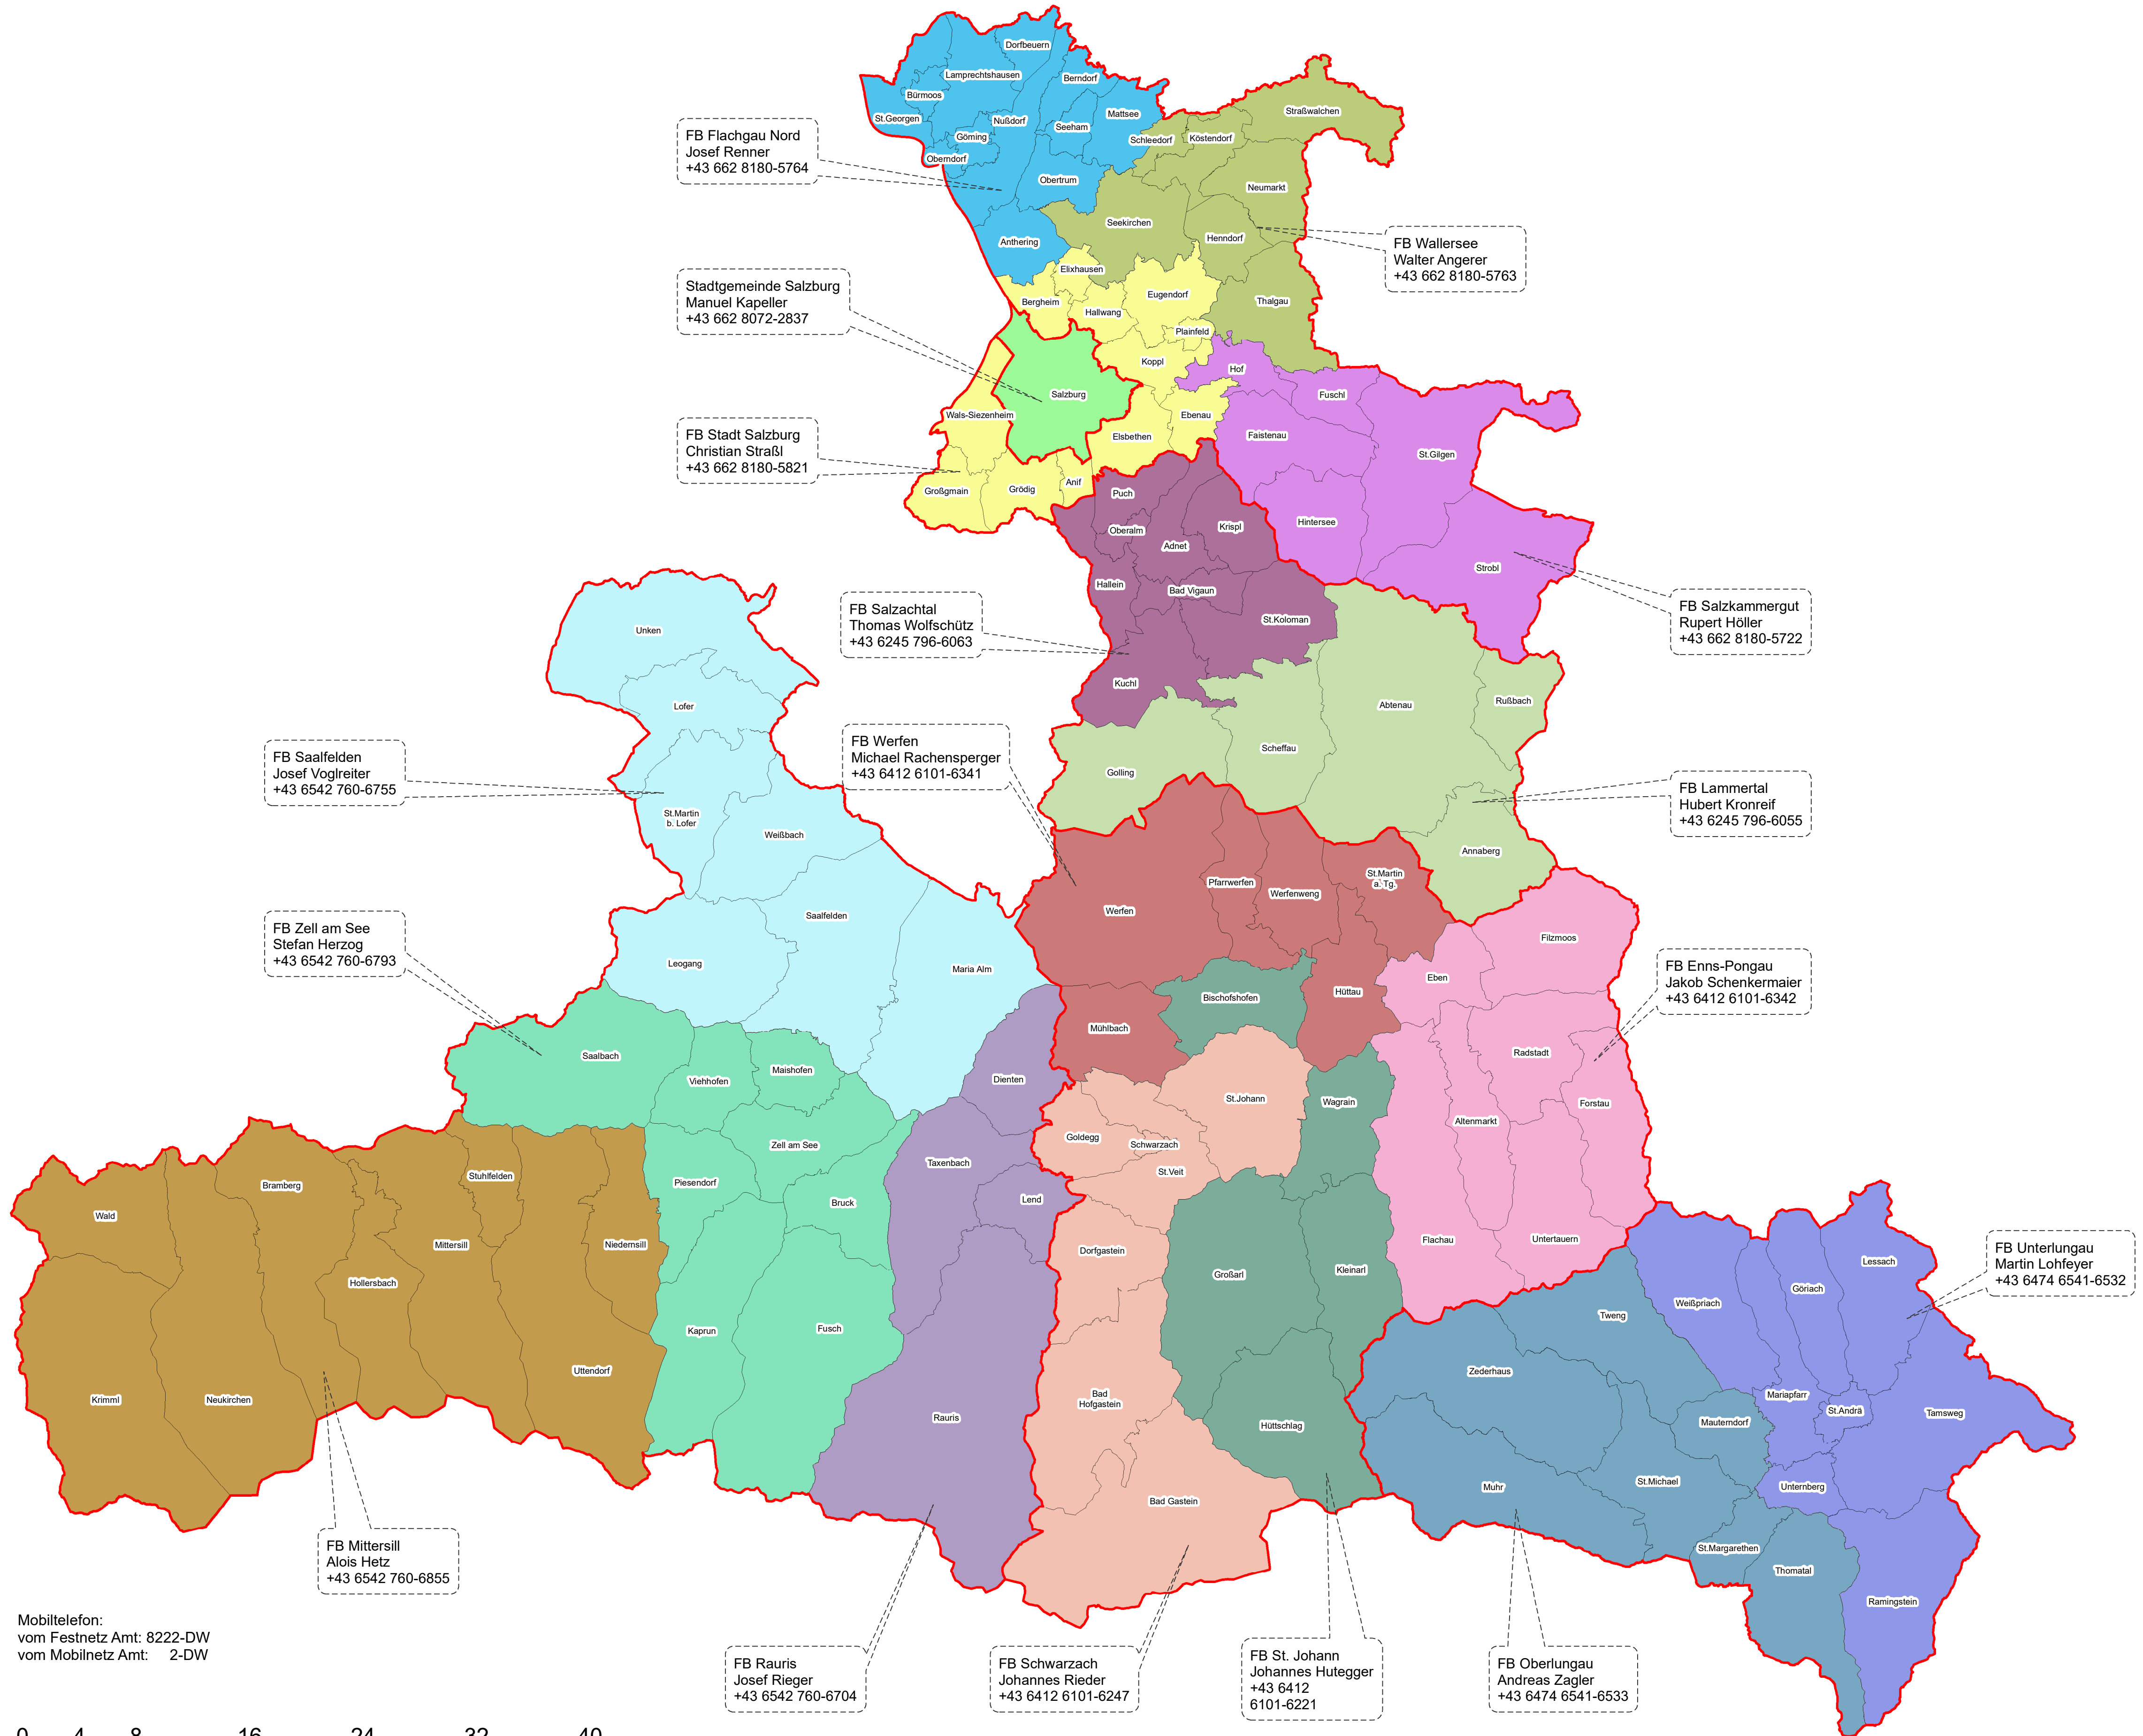

Forstaufsichtstationen Salzburg

Stand Jänner 2019

Mobiltelefon:
vom Festnetz Amt: 8222-DW
vom Mobilnetz Amt: 2-DW

1:250.000